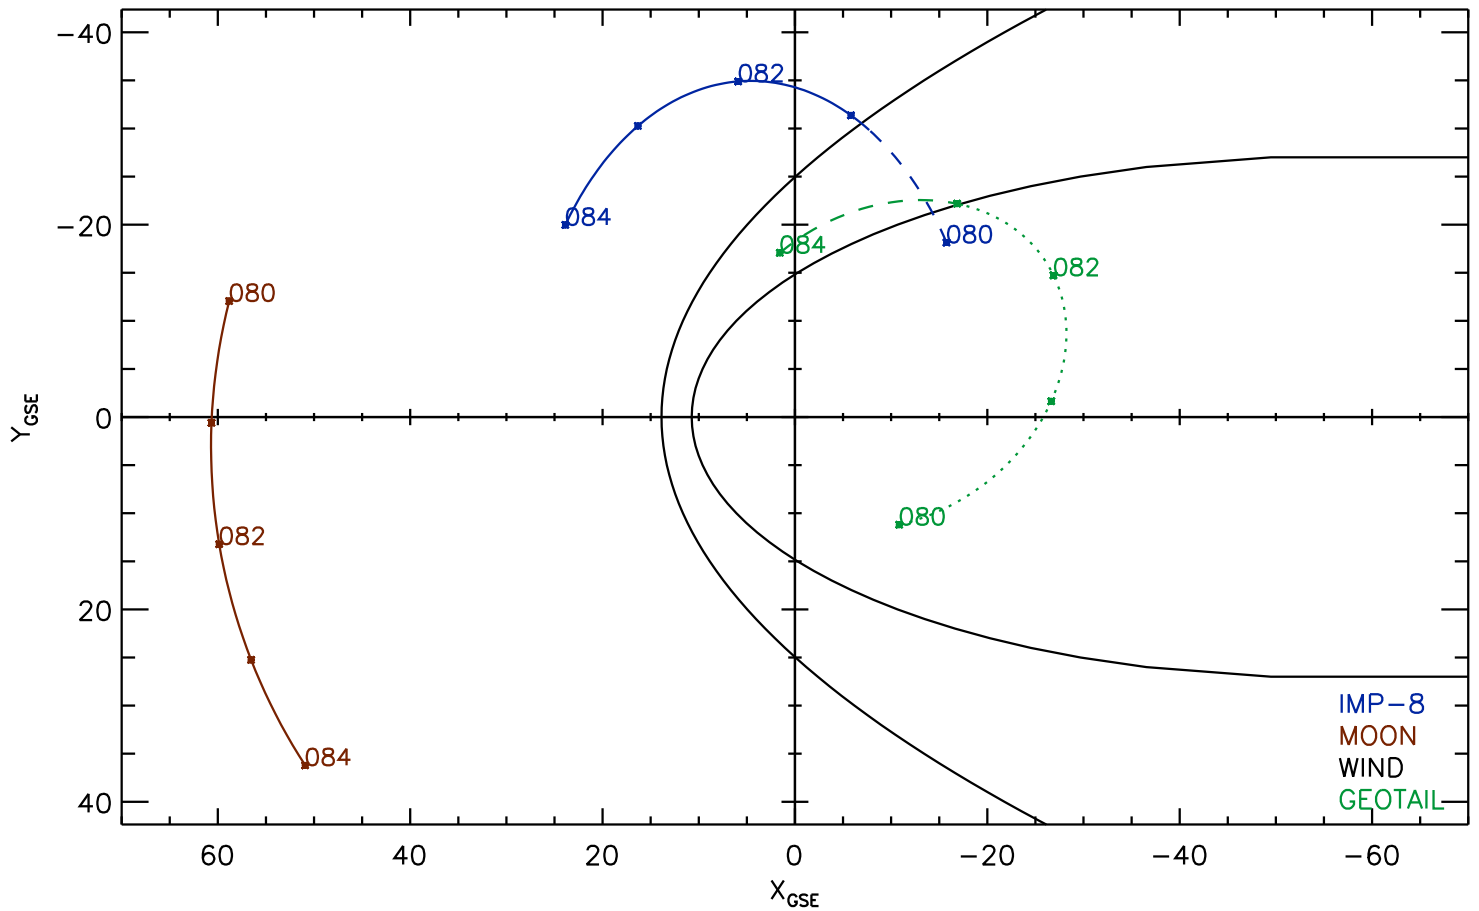

04 080 (03/20) 00:00 UT to 04 084 (03/24) 00:00 UT

Wed Sep 22 22:01:18 2004