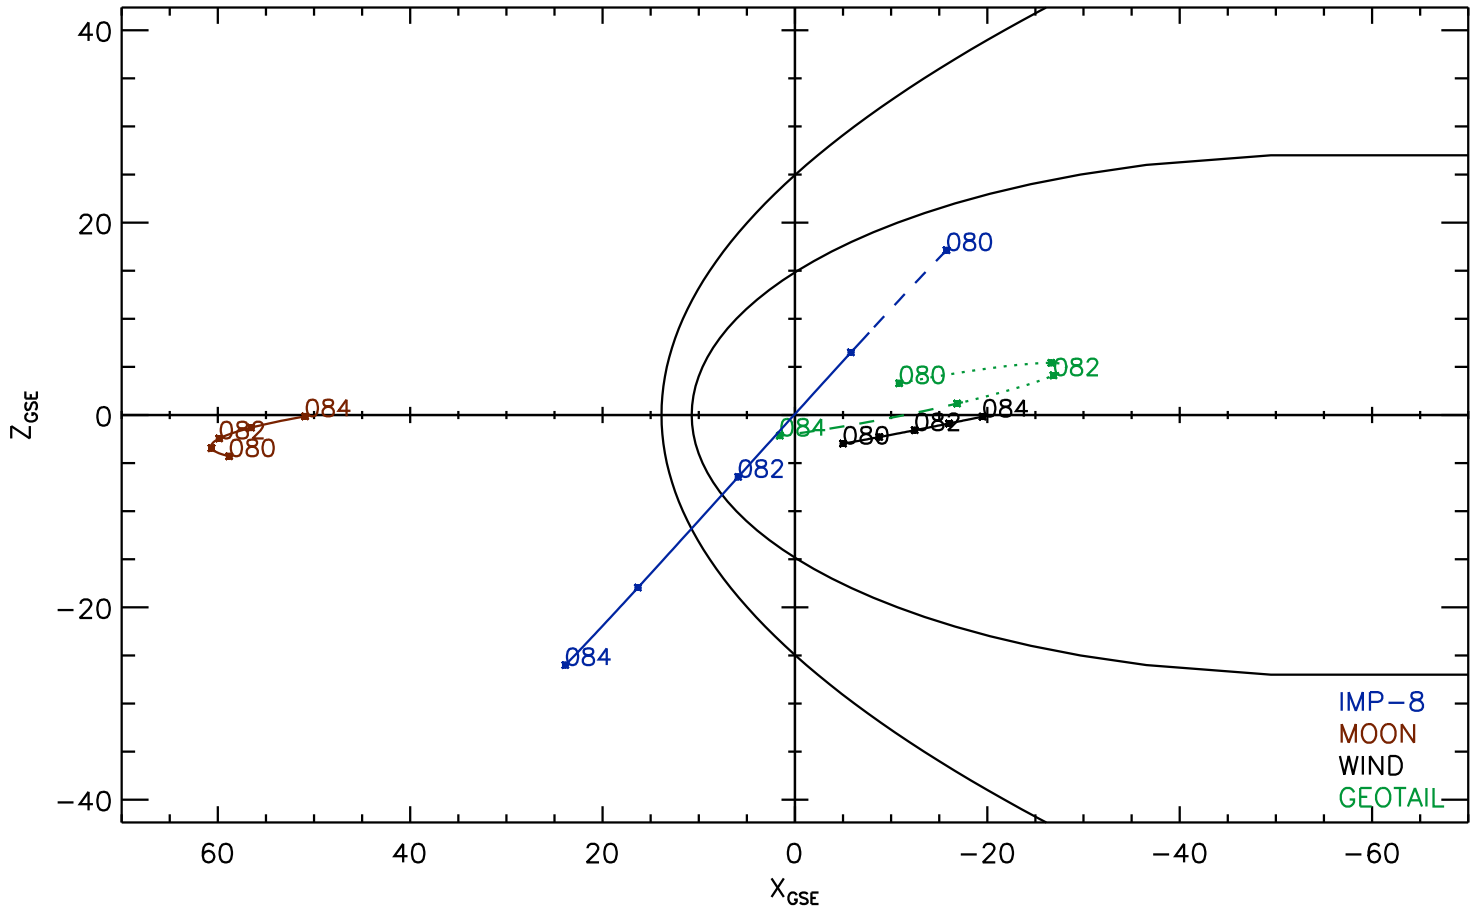

04 080 (03/20) 00:00 UT to 04 084 (03/24) 00:00 UT

Wed Sep 22 22:01:18 2004