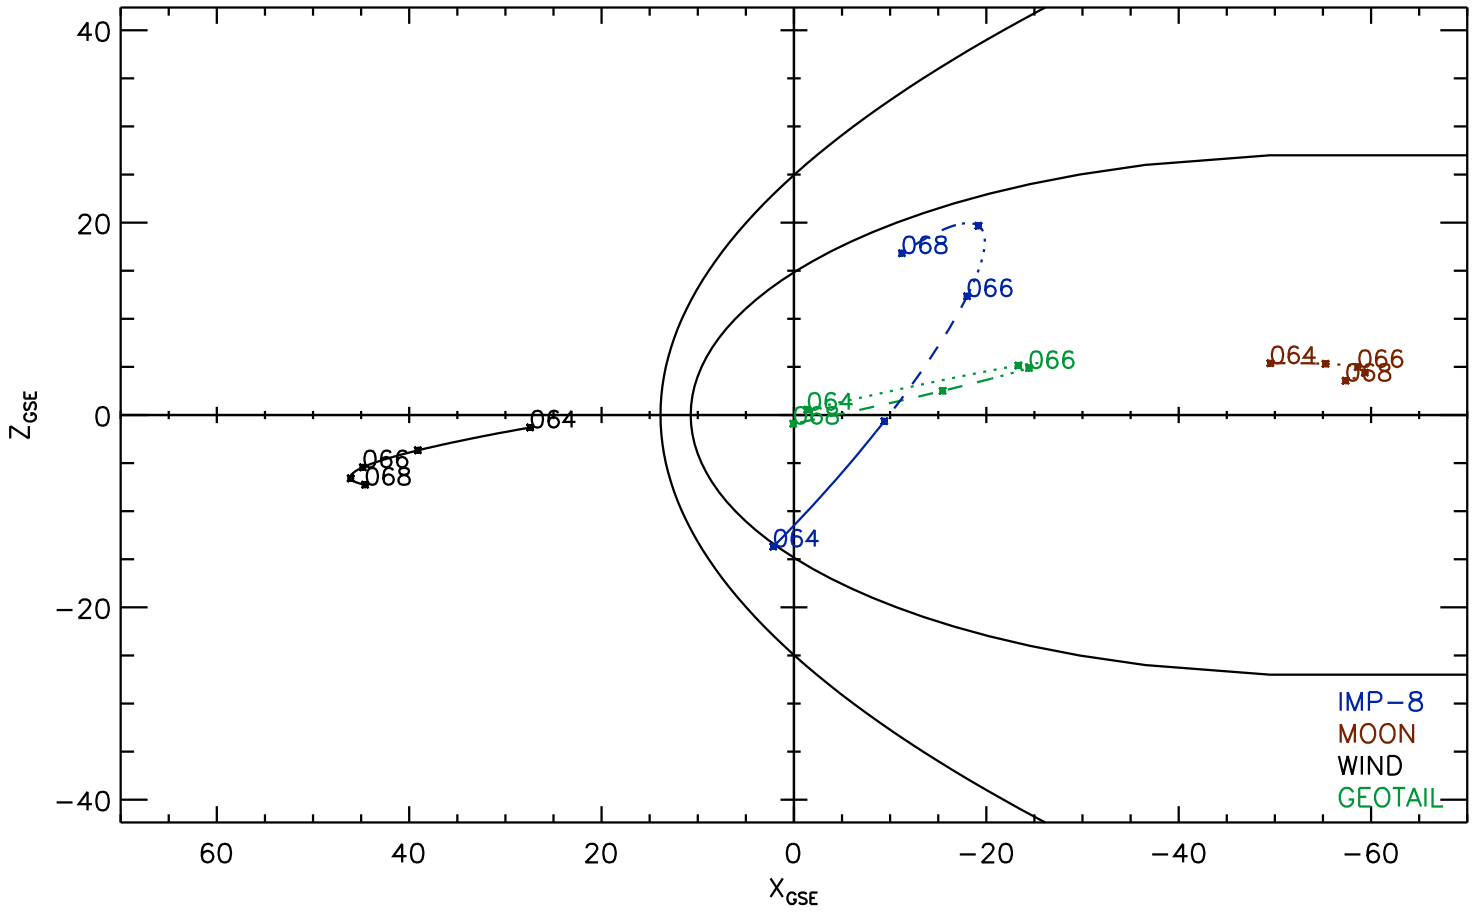

04 064 (03/04) 00:00 UT to 04 068 (03/08) 00:00 UT

Mon Sep 6 22:01:20 2004