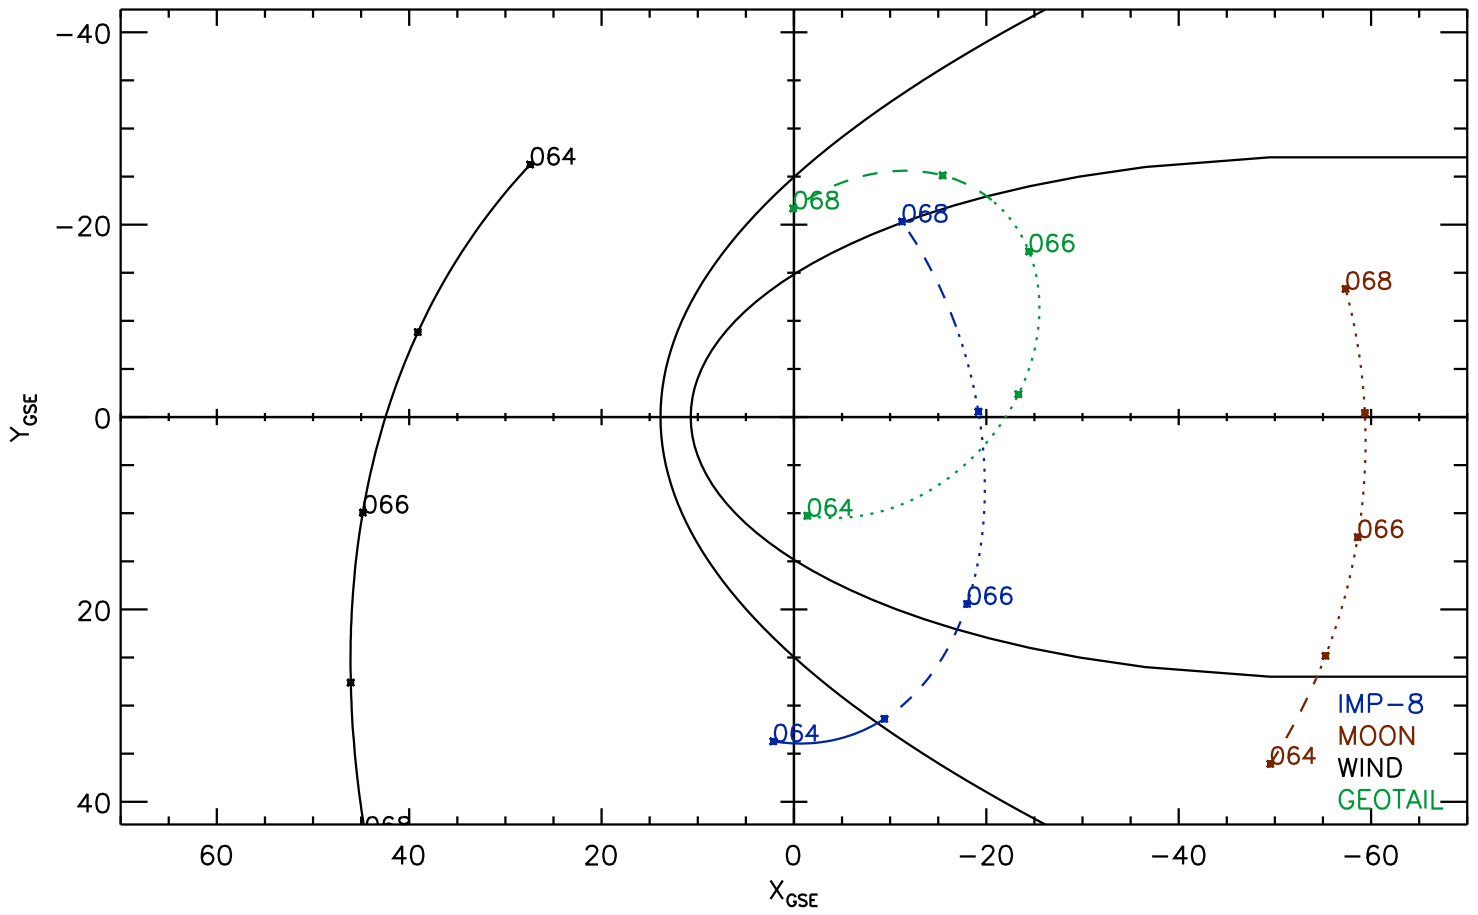

04 064 (03/04) 00:00 UT to 04 068 (03/08) 00:00 UT

Mon Sep 6 22:01:20 2004