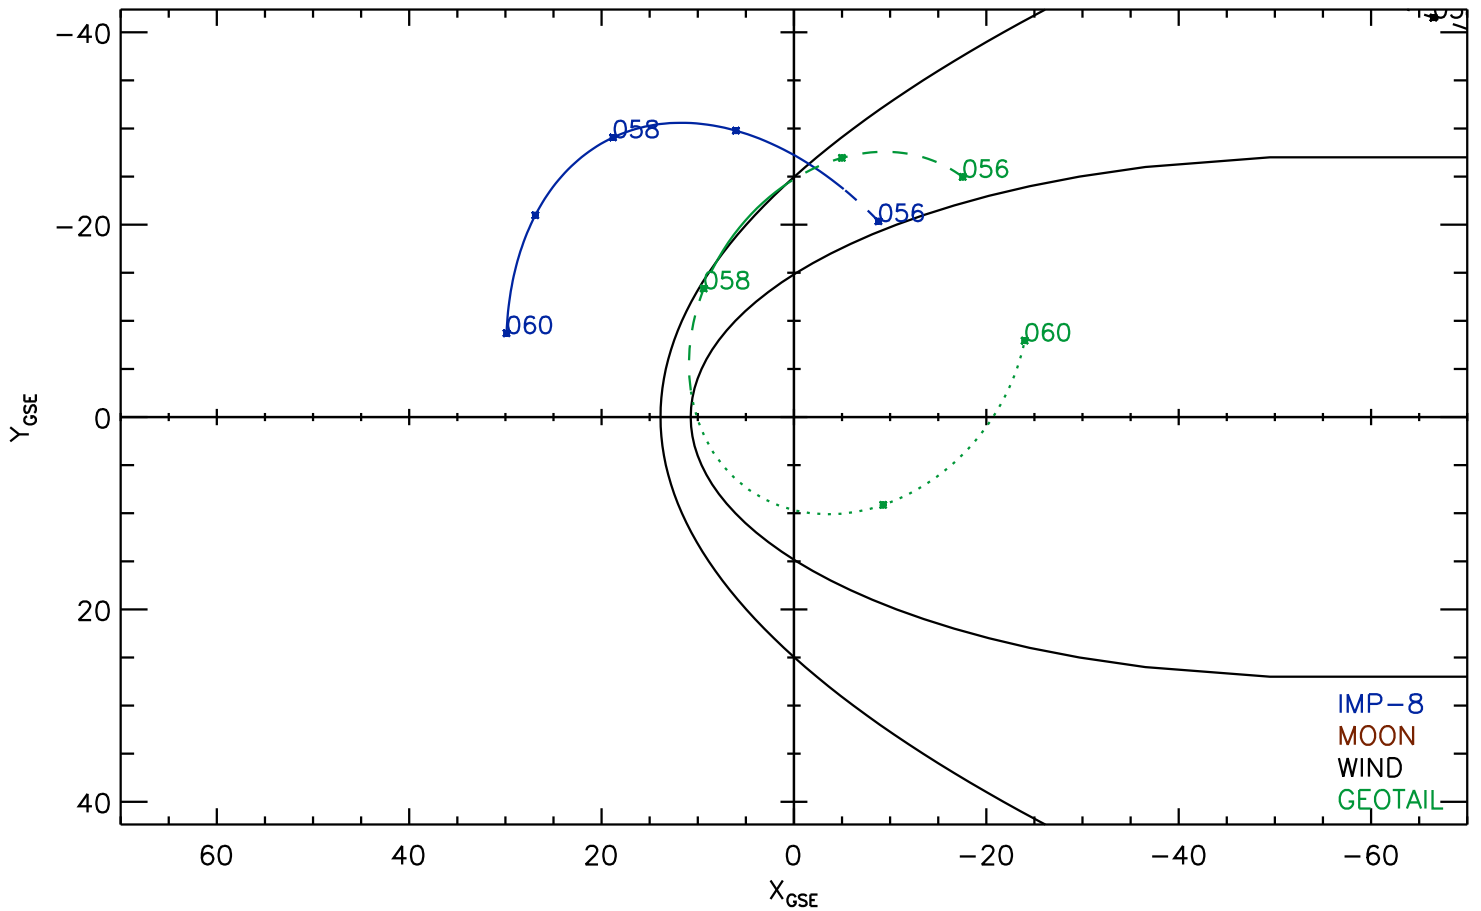

04 056 (02/25) 00:00 UT to 04 060 (02/29) 00:00 UT

Sun Aug 29 22:00:58 2004