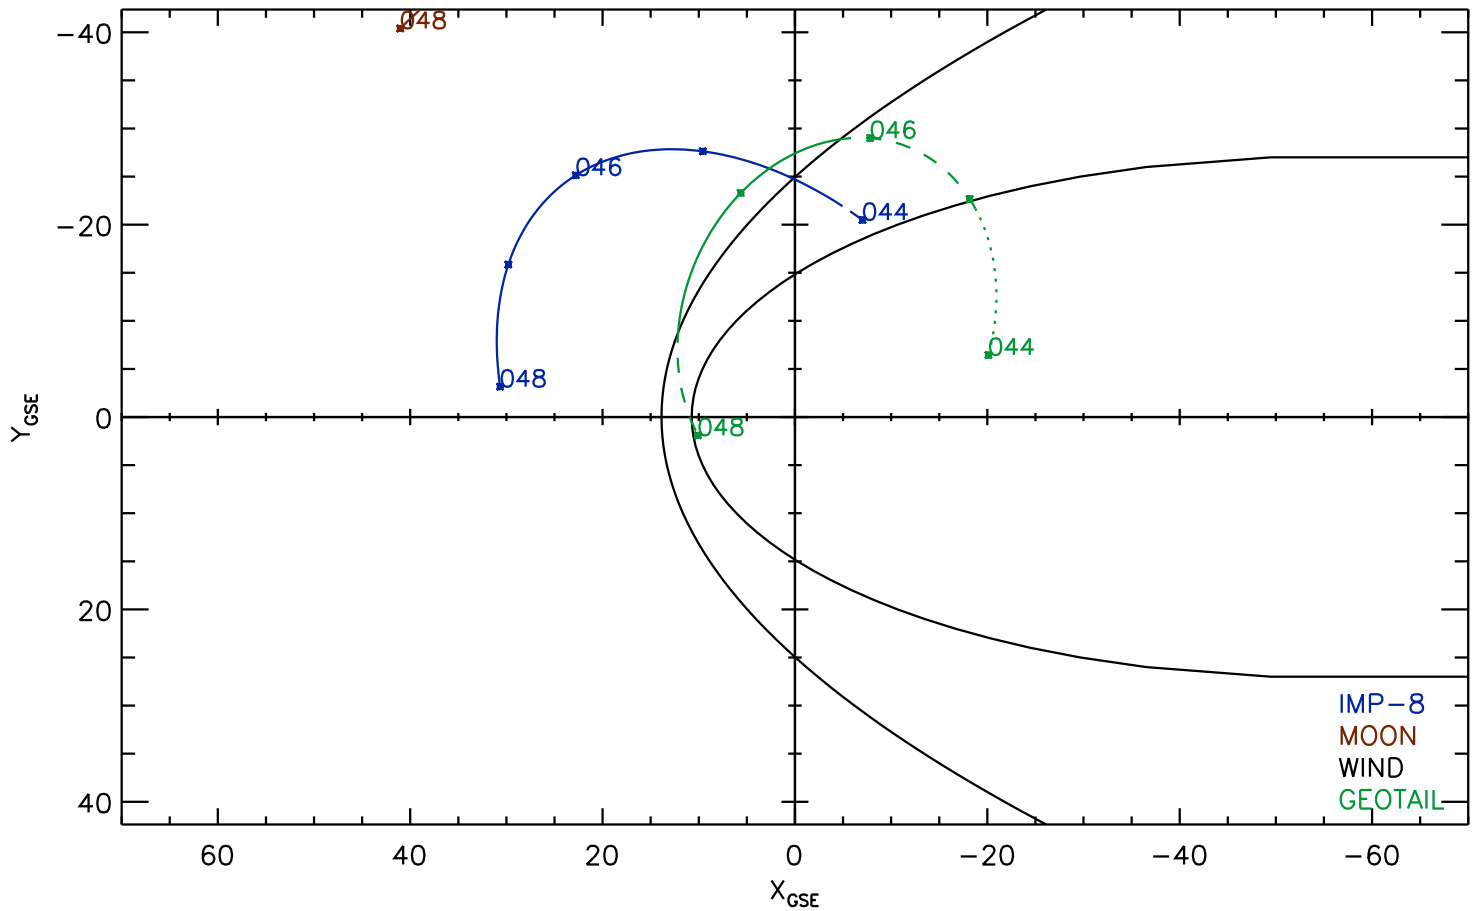

04 044 (02/13) 00:00 UT to 04 048 (02/17) 00:00 UT

Tue Aug 17 22:00:39 2004