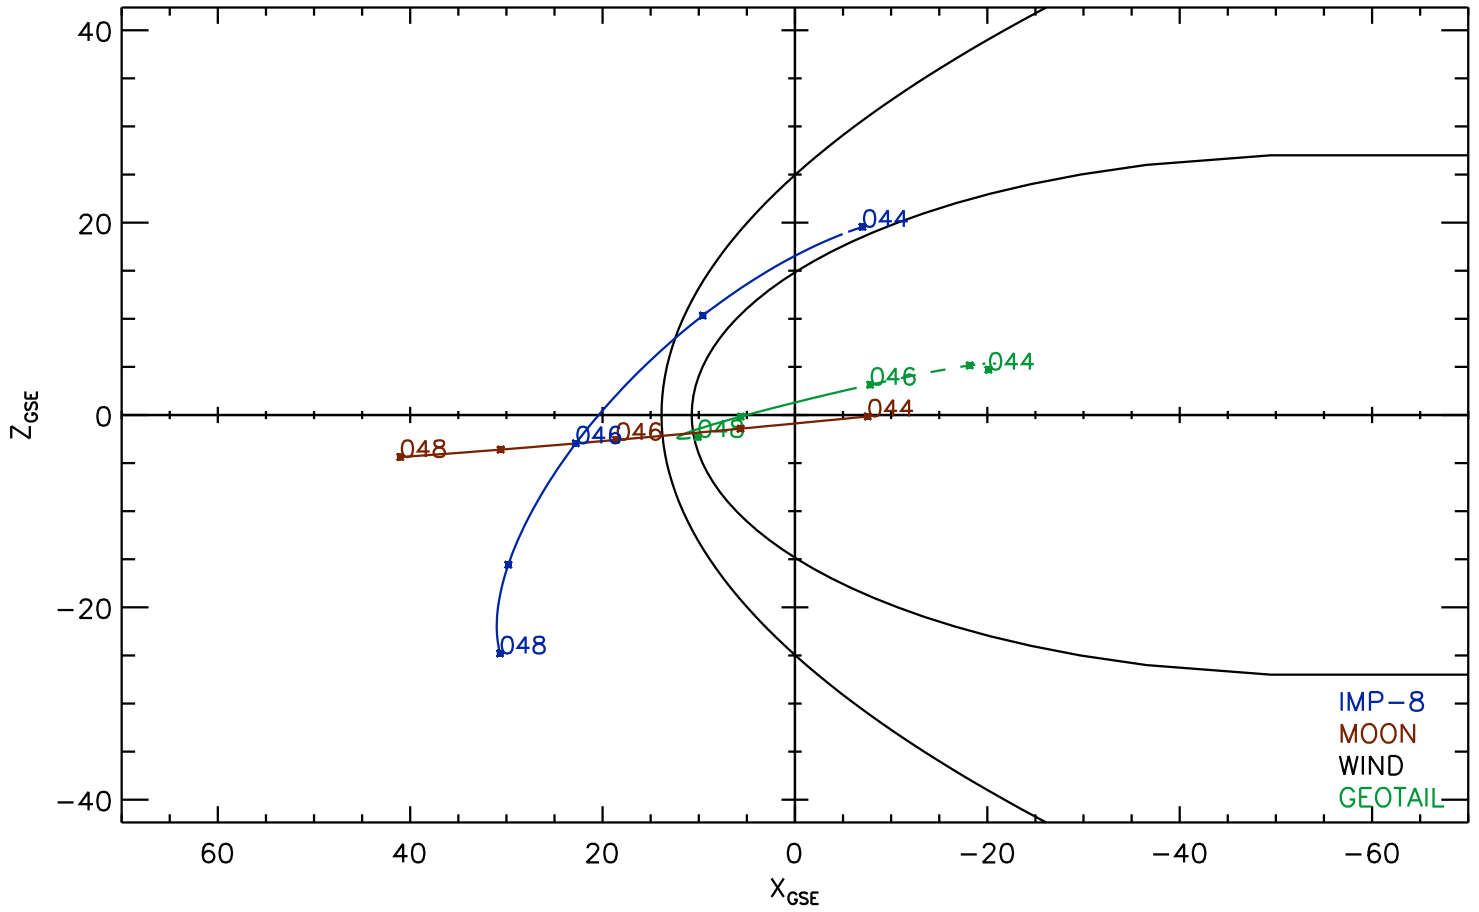

04 044 (02/13) 00:00 UT to 04 048 (02/17) 00:00 UT

Tue Aug 17 22:00:39 2004