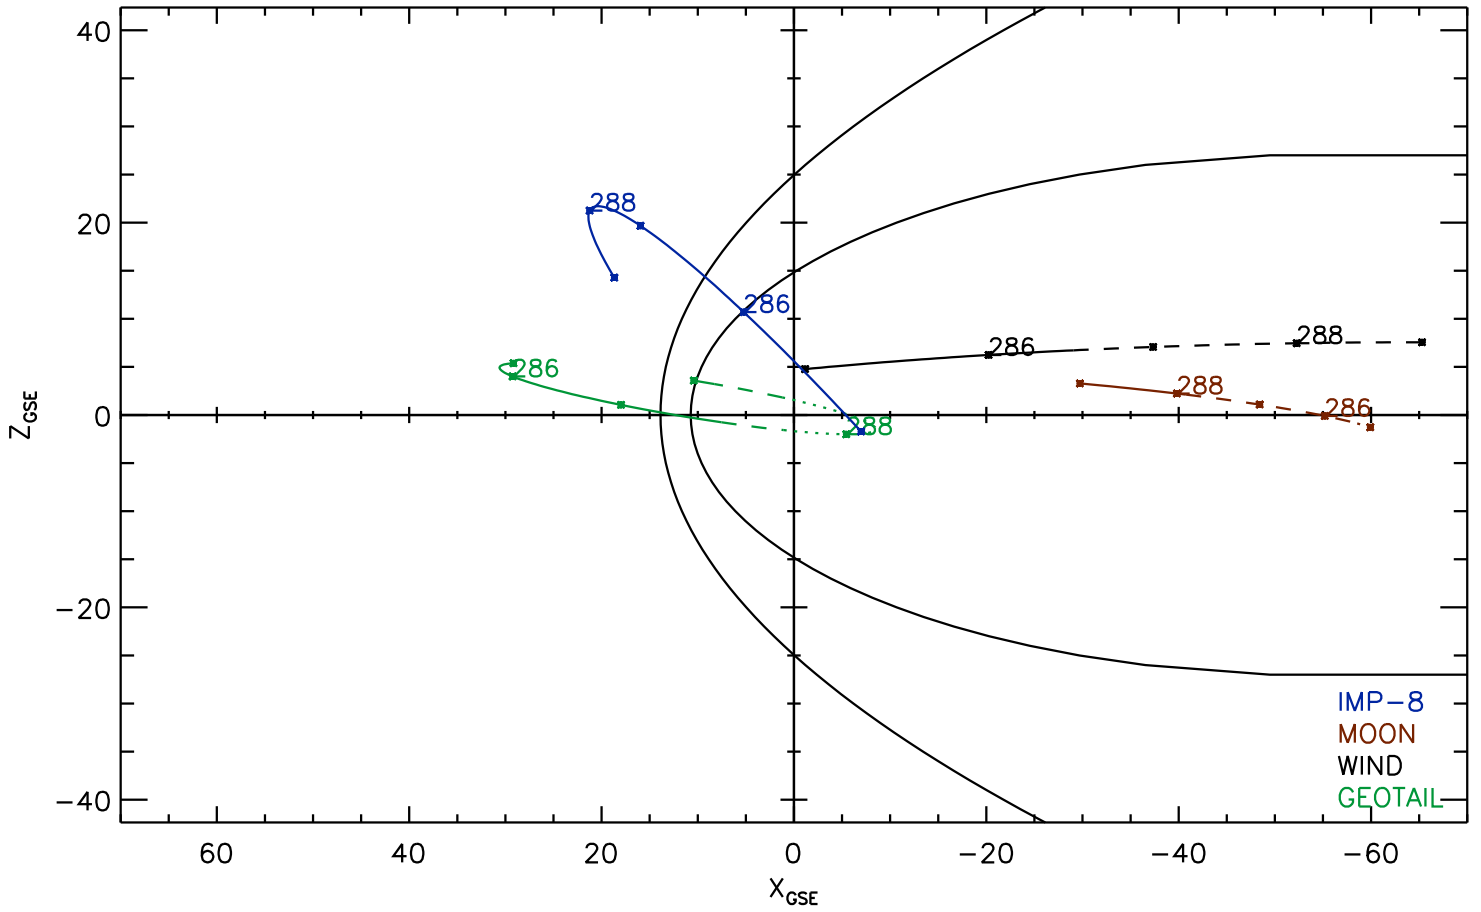

03 285 (10/12) 00:00 UT to 03 289 (10/16) 00:00 UT

Thu Apr 15 22:01:30 2004