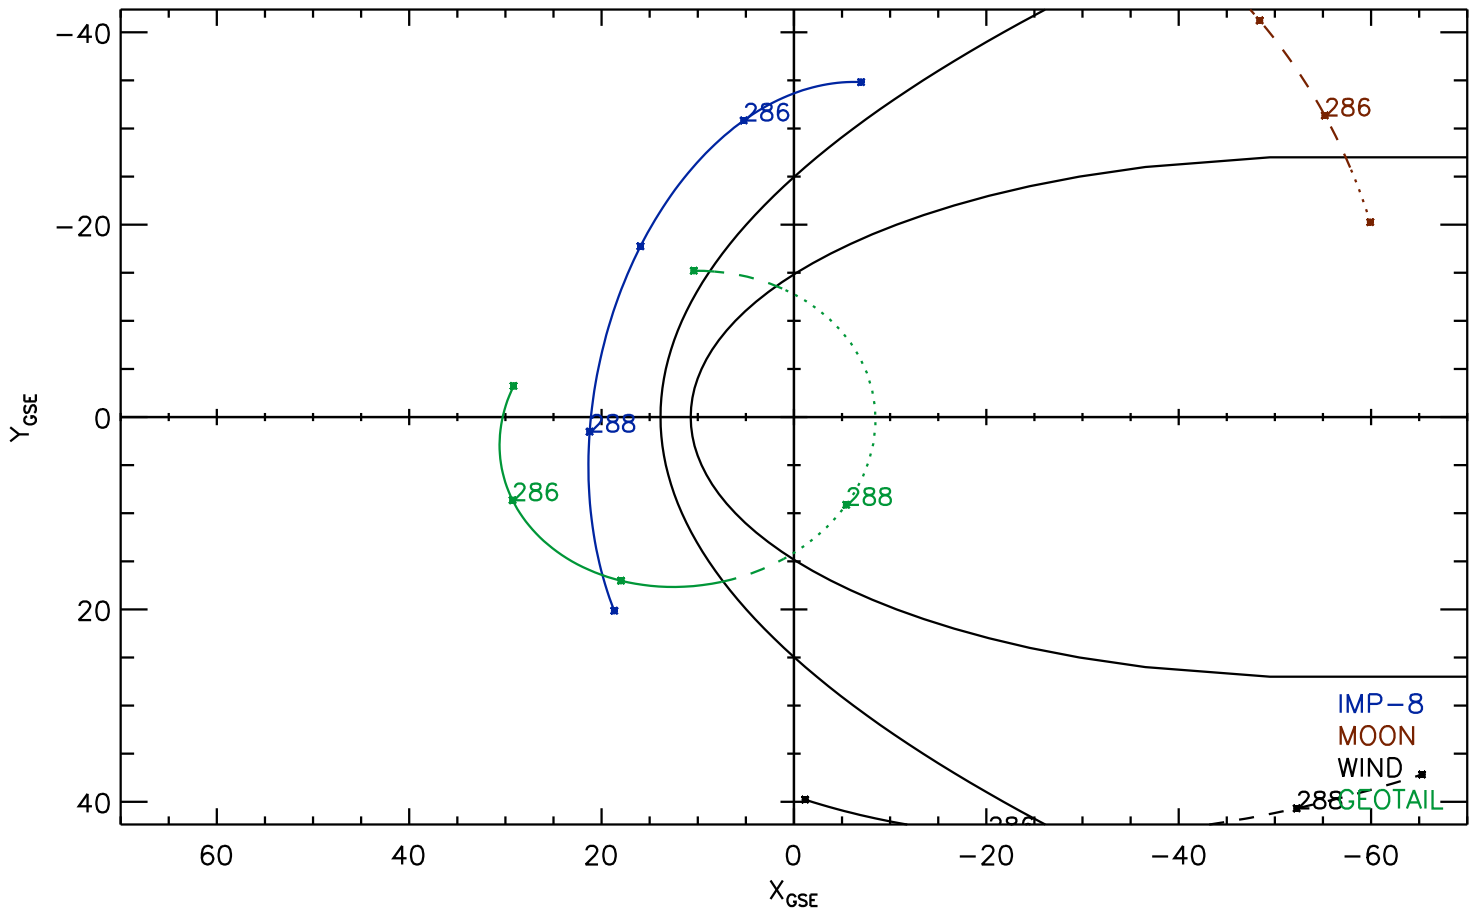

03 285 (10/12) 00:00 UT to 03 289 (10/16) 00:00 UT

Thu Apr 15 22:01:30 2004