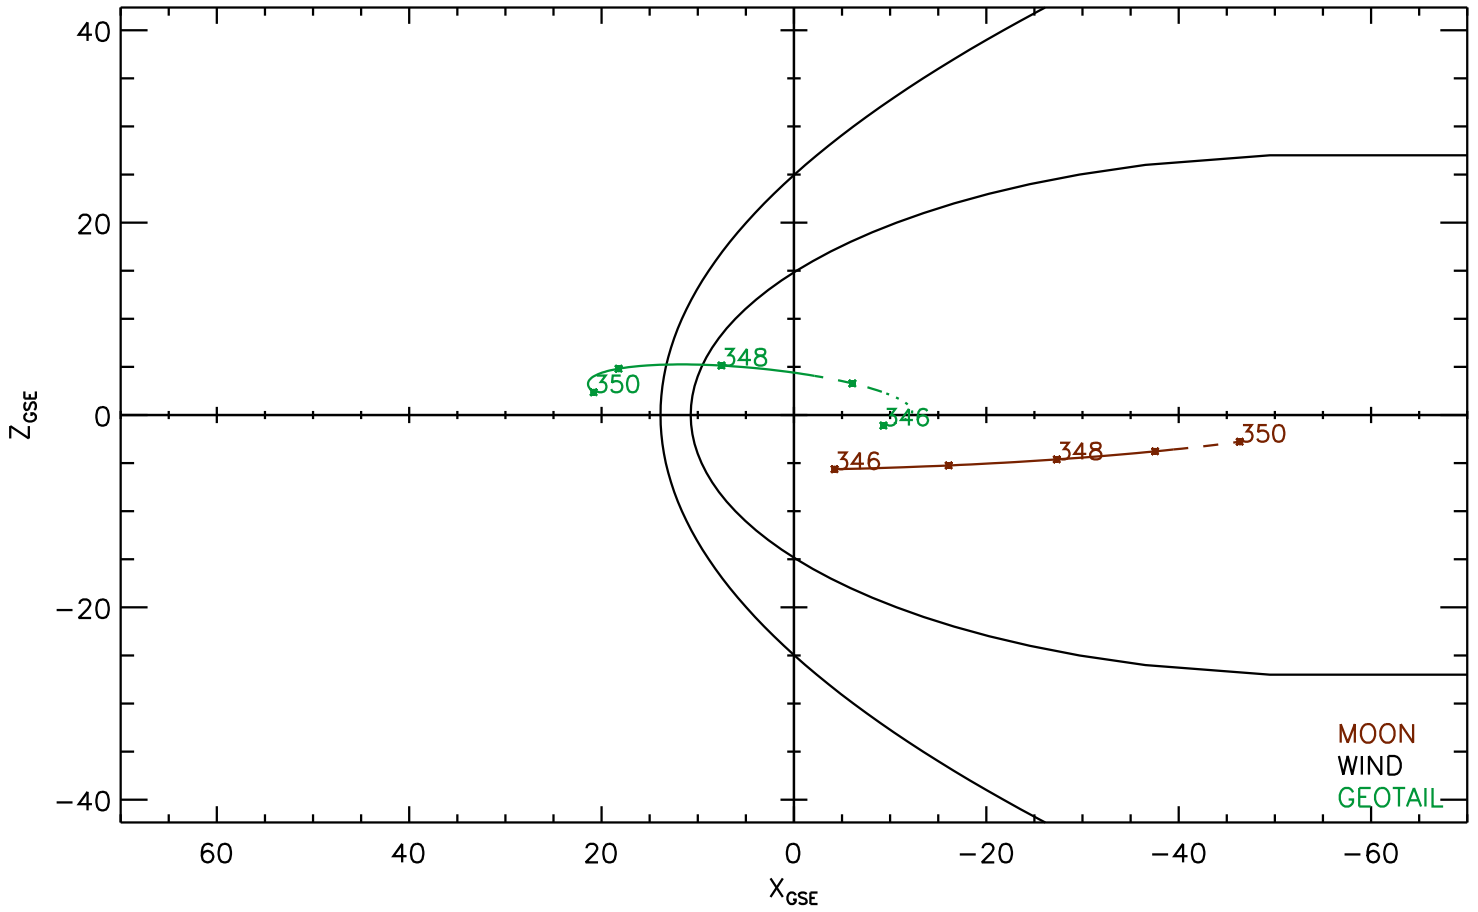

02 346 (12/12) 00:00 UT to 02 350 (12/16) 00:00 UT

Wed Mar 26 13:05:22 2003