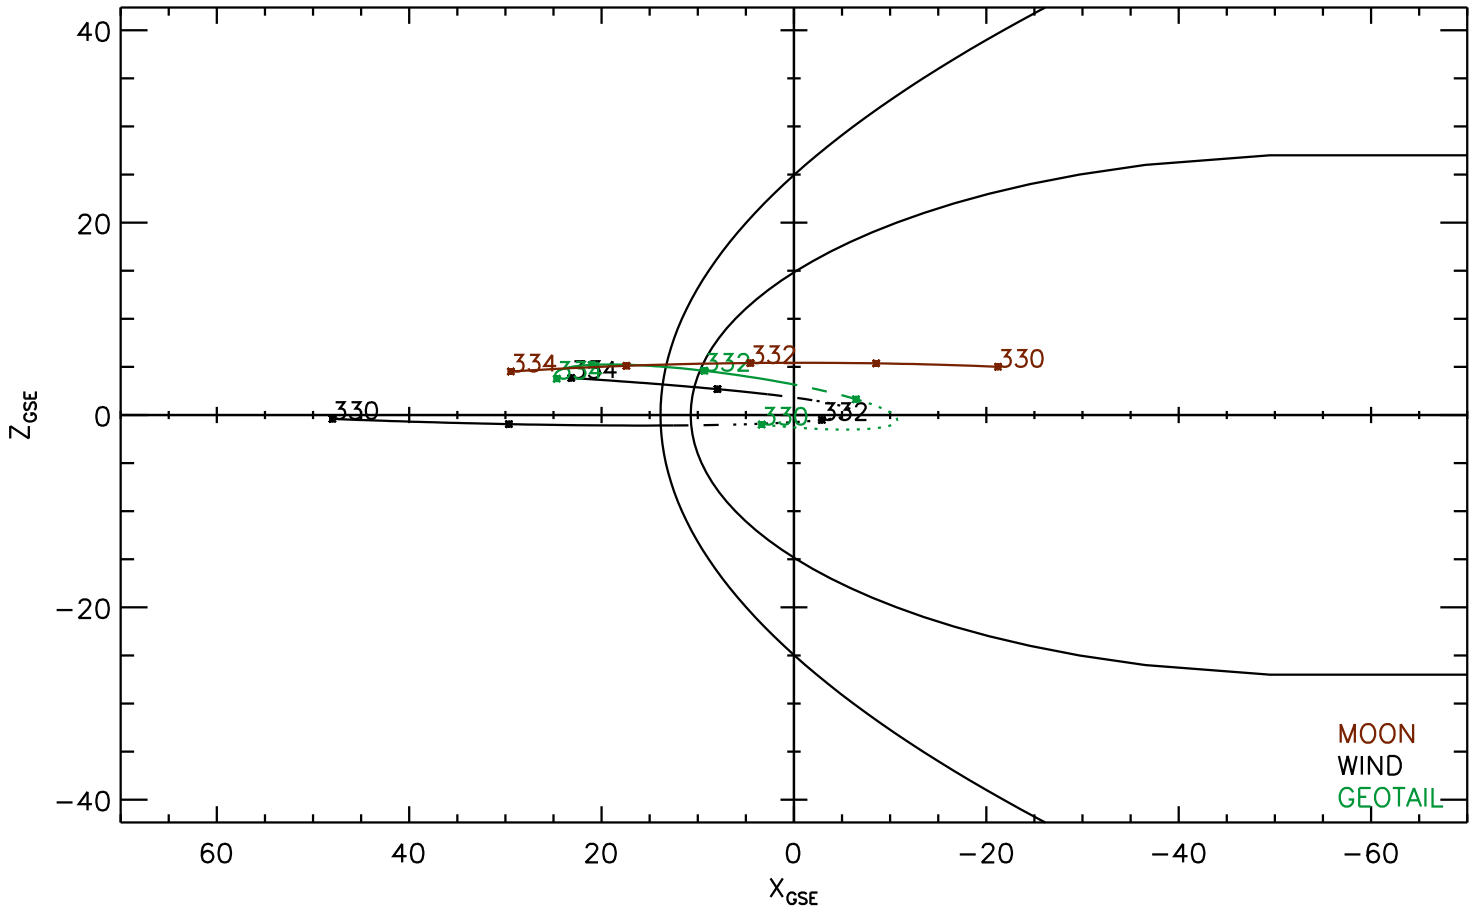

02 330 (11/26) 00:00 UT to 02 334 (11/30) 00:00 UT

Wed Mar 26 13:05:19 2003