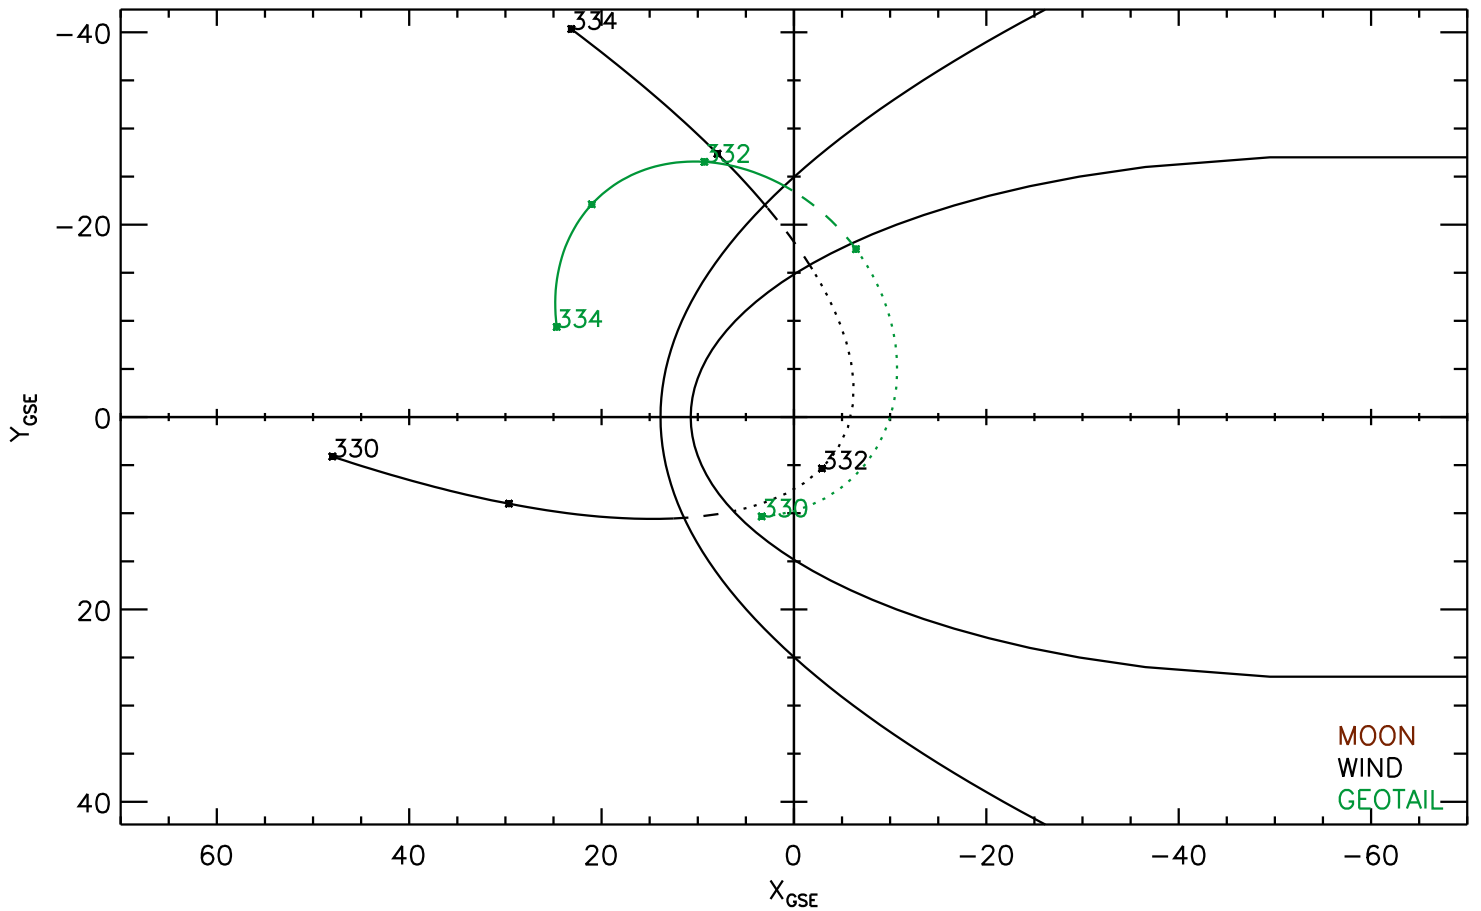

02 330 (11/26) 00:00 UT to 02 334 (11/30) 00:00 UT

Wed Mar 26 13:05:19 2003