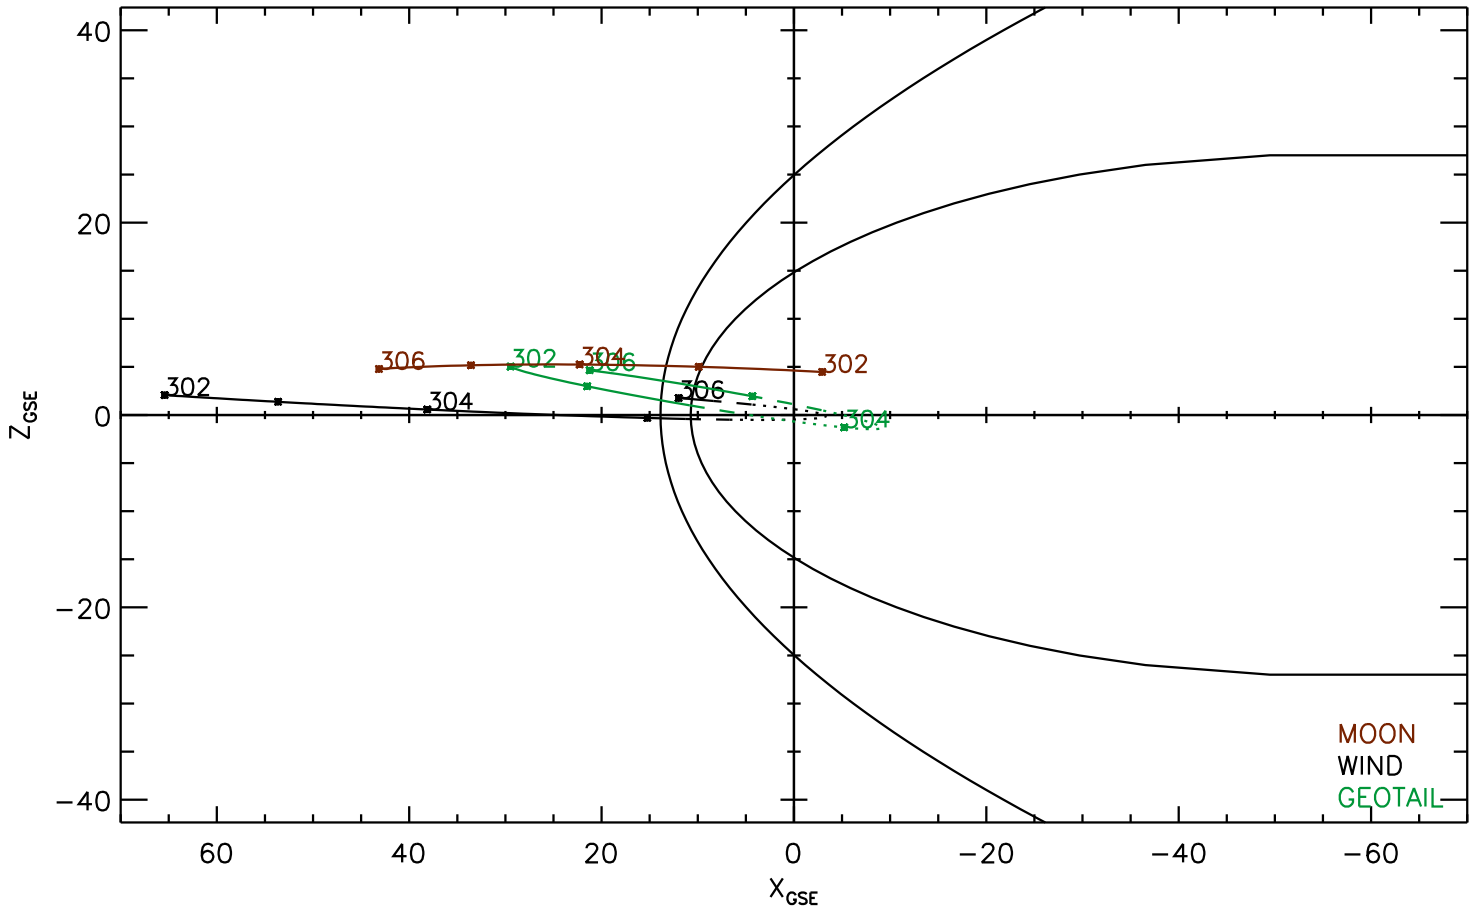

02 302 (10/29) 00:00 UT to 02 306 (11/02) 00:00 UT

Wed Mar 26 13:05:15 2003