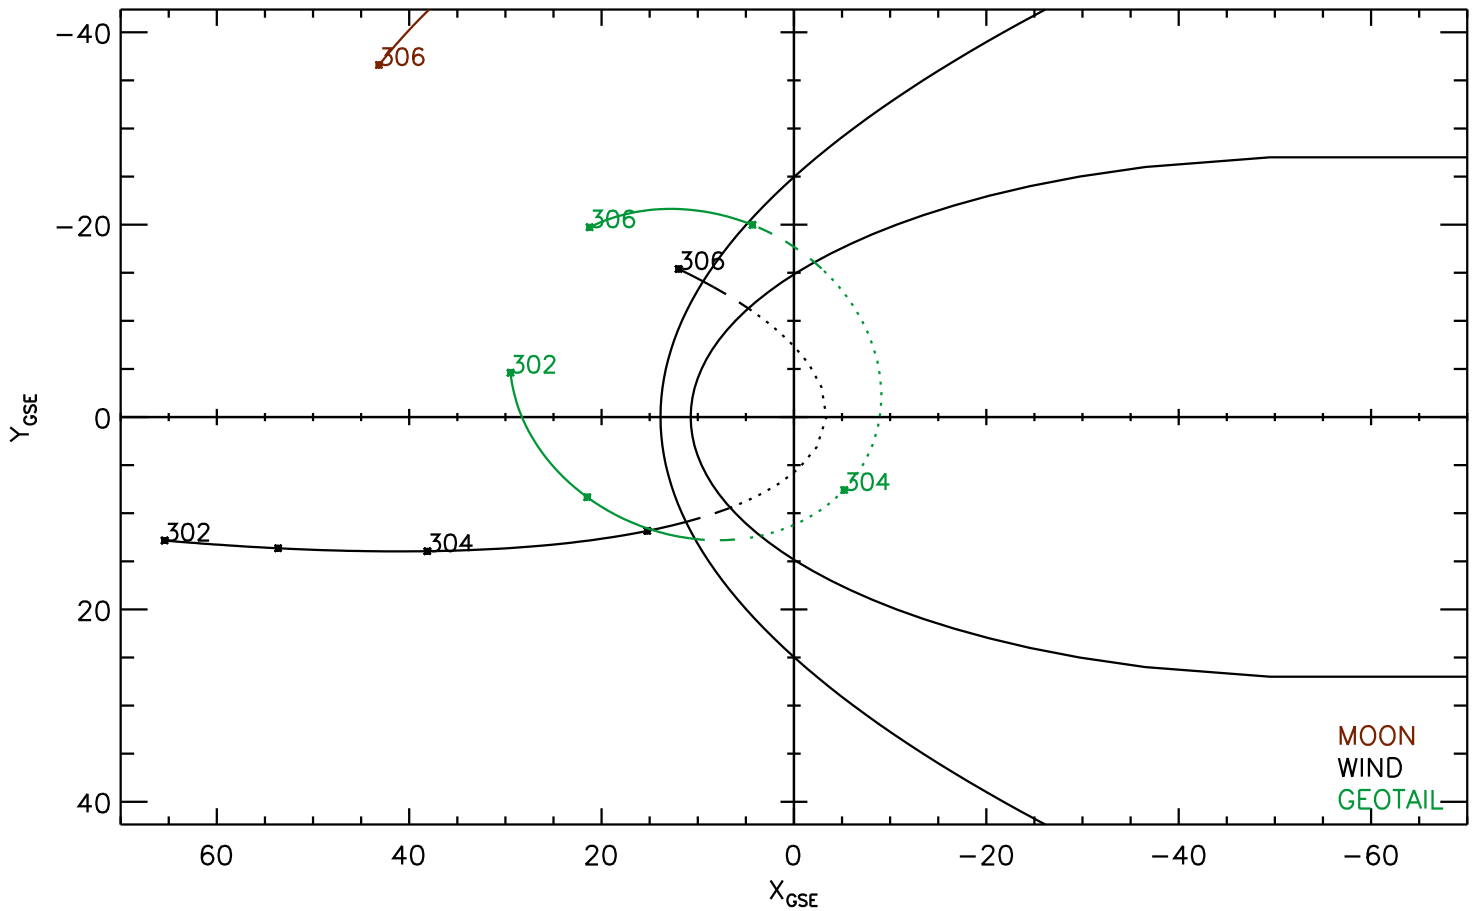

02 302 (10/29) 00:00 UT to 02 306 (11/02) 00:00 UT

Wed Mar 26 13:05:15 2003