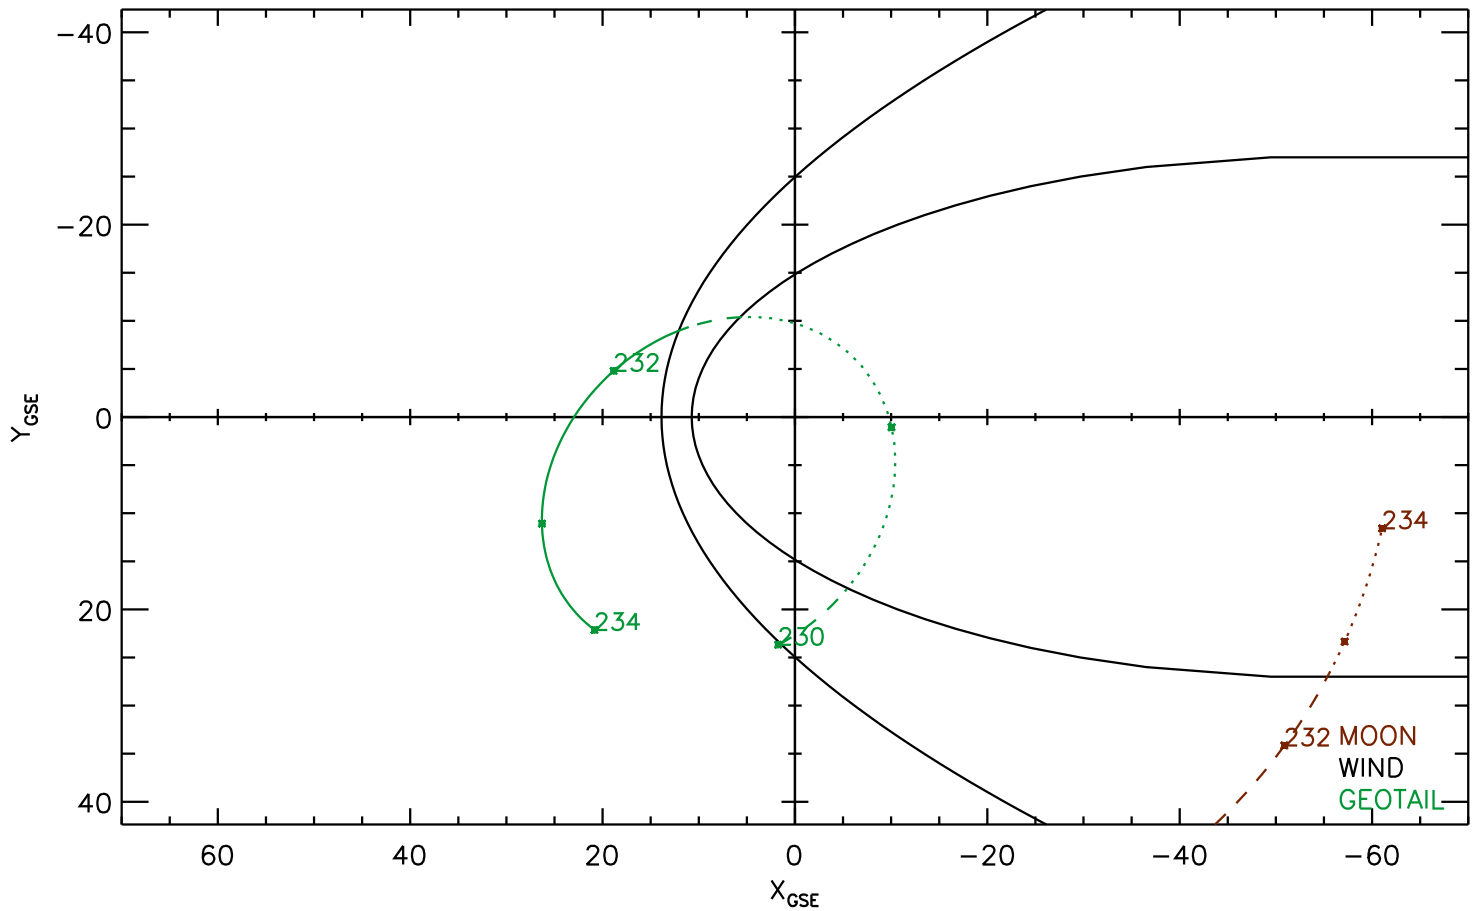

02 230 (08/18) 00:00 UT to 02 234 (08/22) 00:00 UT

Wed Mar 26 13:05:03 2003