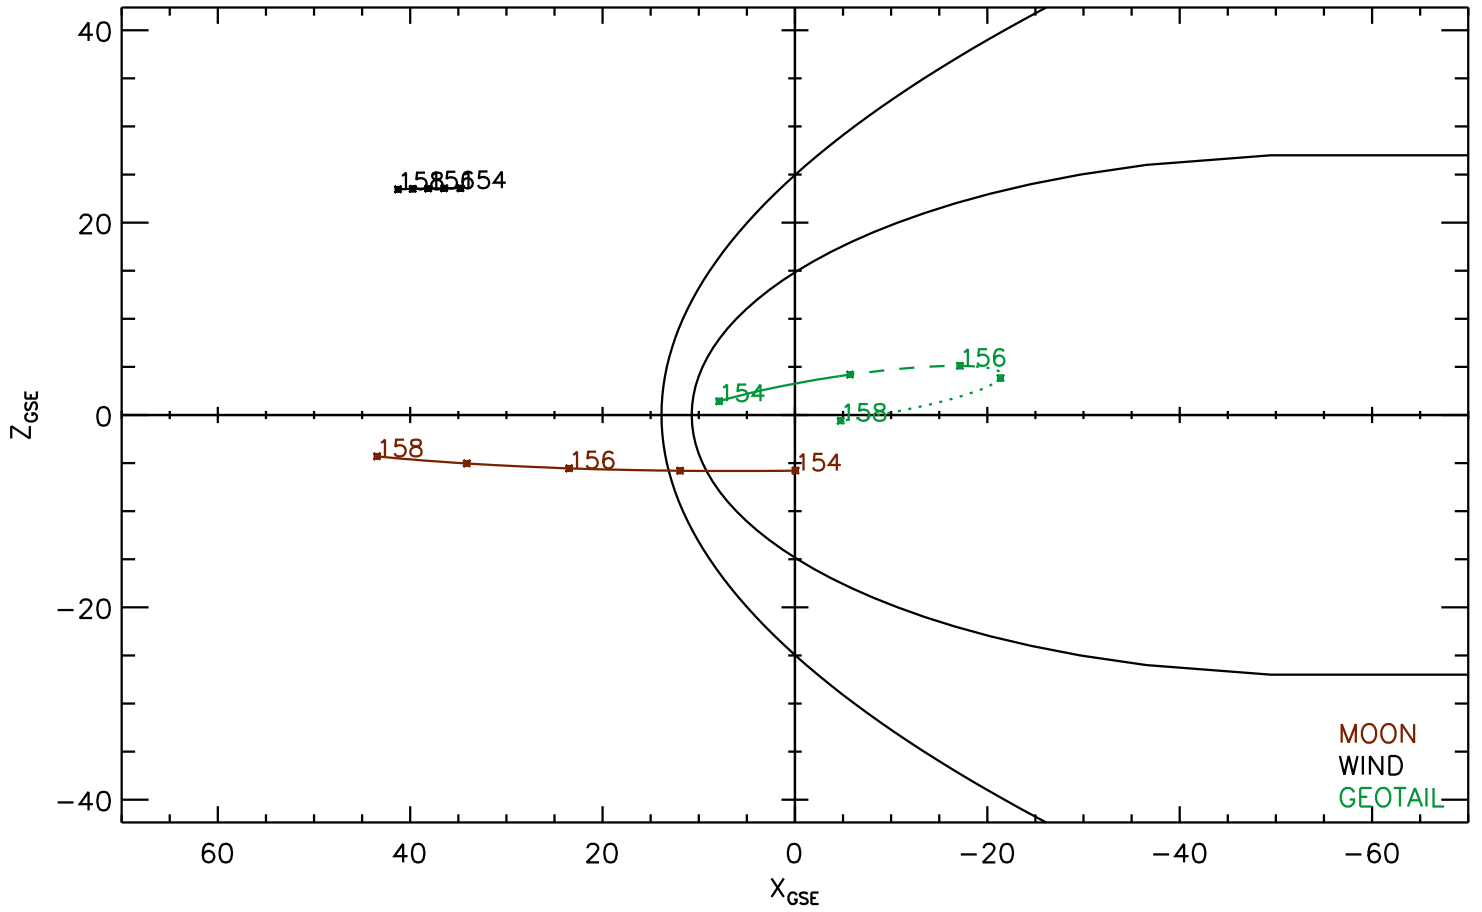

02 154 (06/03) 00:00 UT to 02 158 (06/07) 00:00 UT

Wed Mar 26 13:04:51 2003