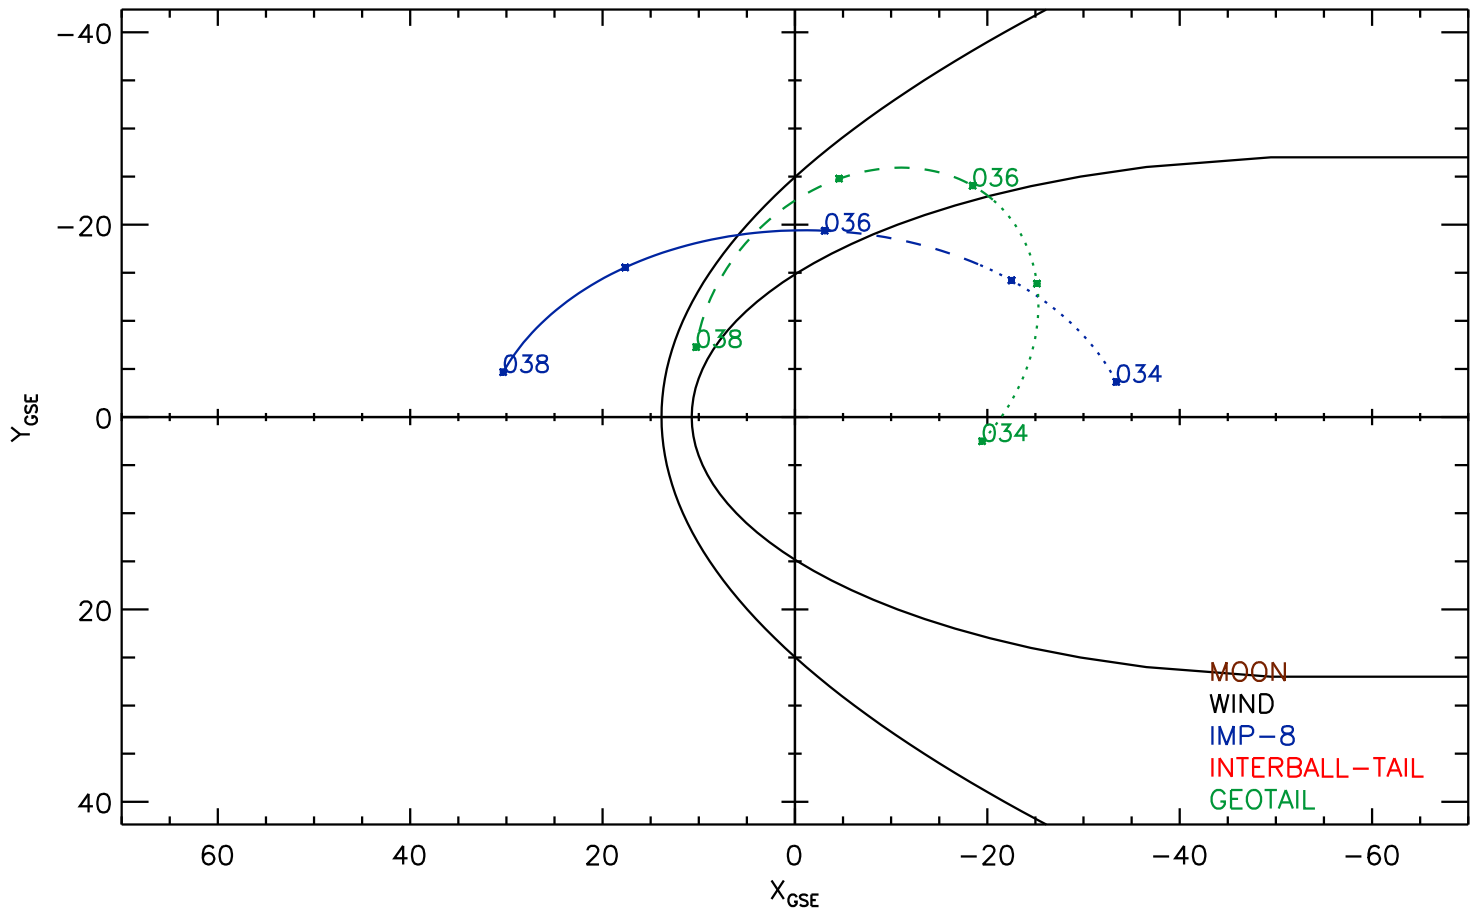

02 034 (02/03) 00:00 UT to 02 038 (02/07) 00:00 UT

Mon Mar 26 16:26:54 2001