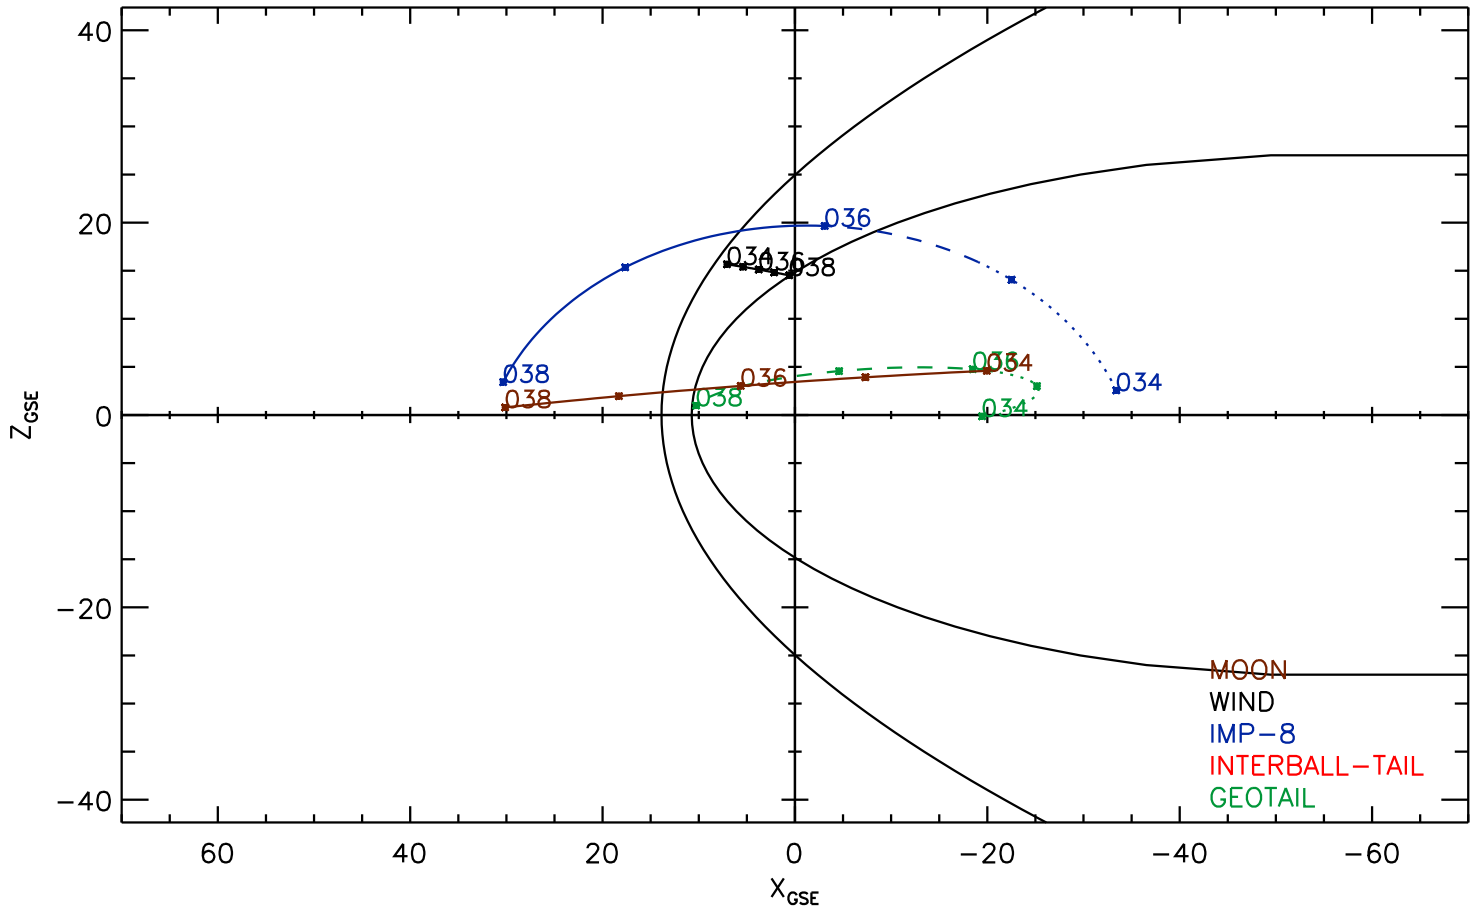

02 034 (02/03) 00:00 UT to 02 038 (02/07) 00:00 UT

Mon Mar 26 16:26:54 2001