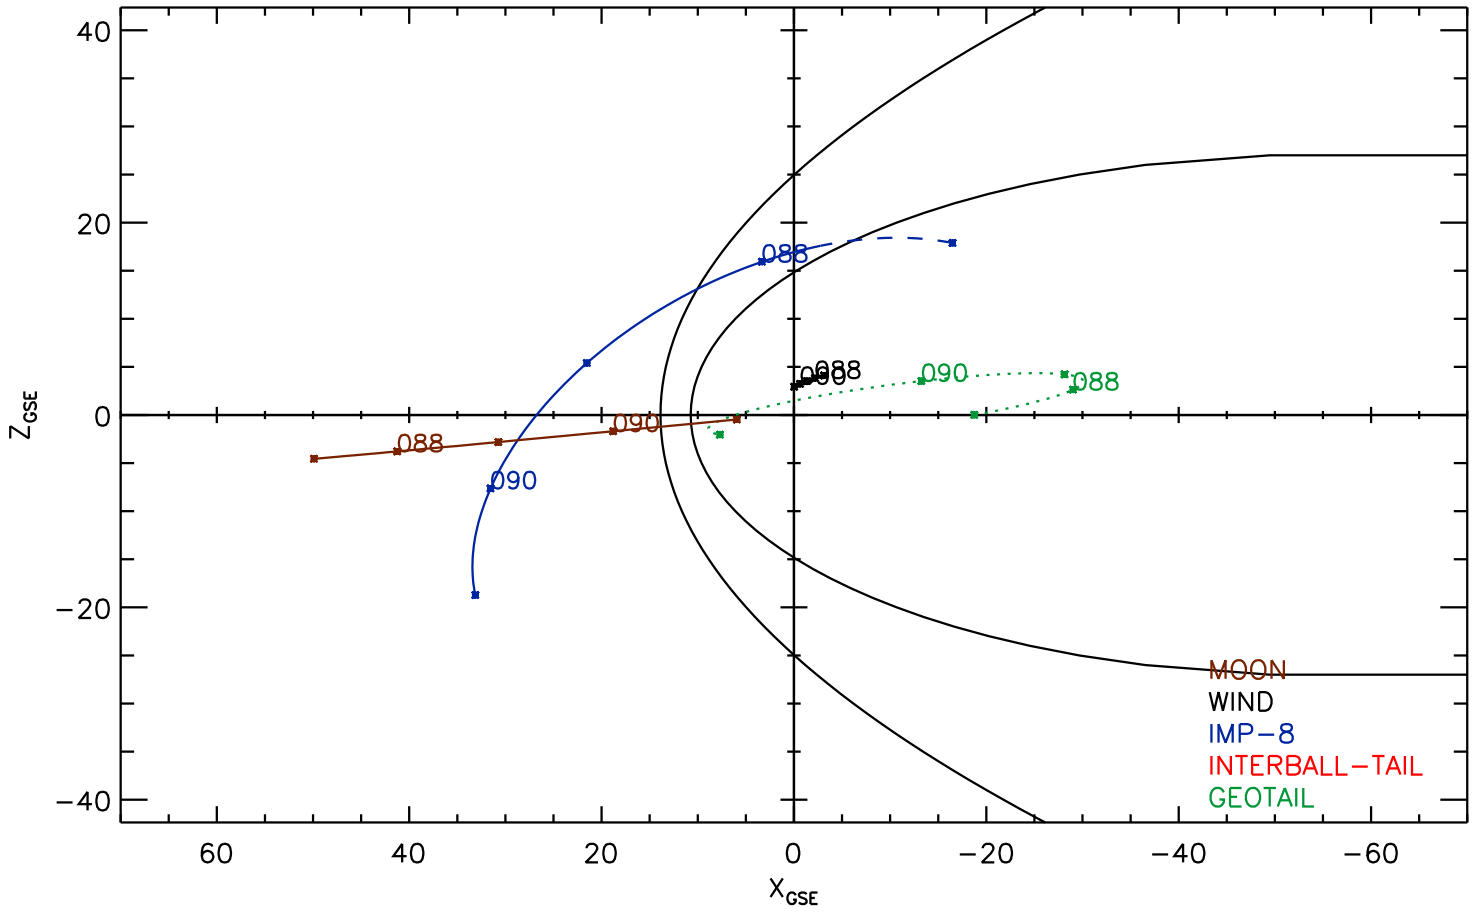

01 087 (03/28) 00:00 UT to 01 091 (04/01) 00:00 UT

Mon Mar 26 16:22:53 2001