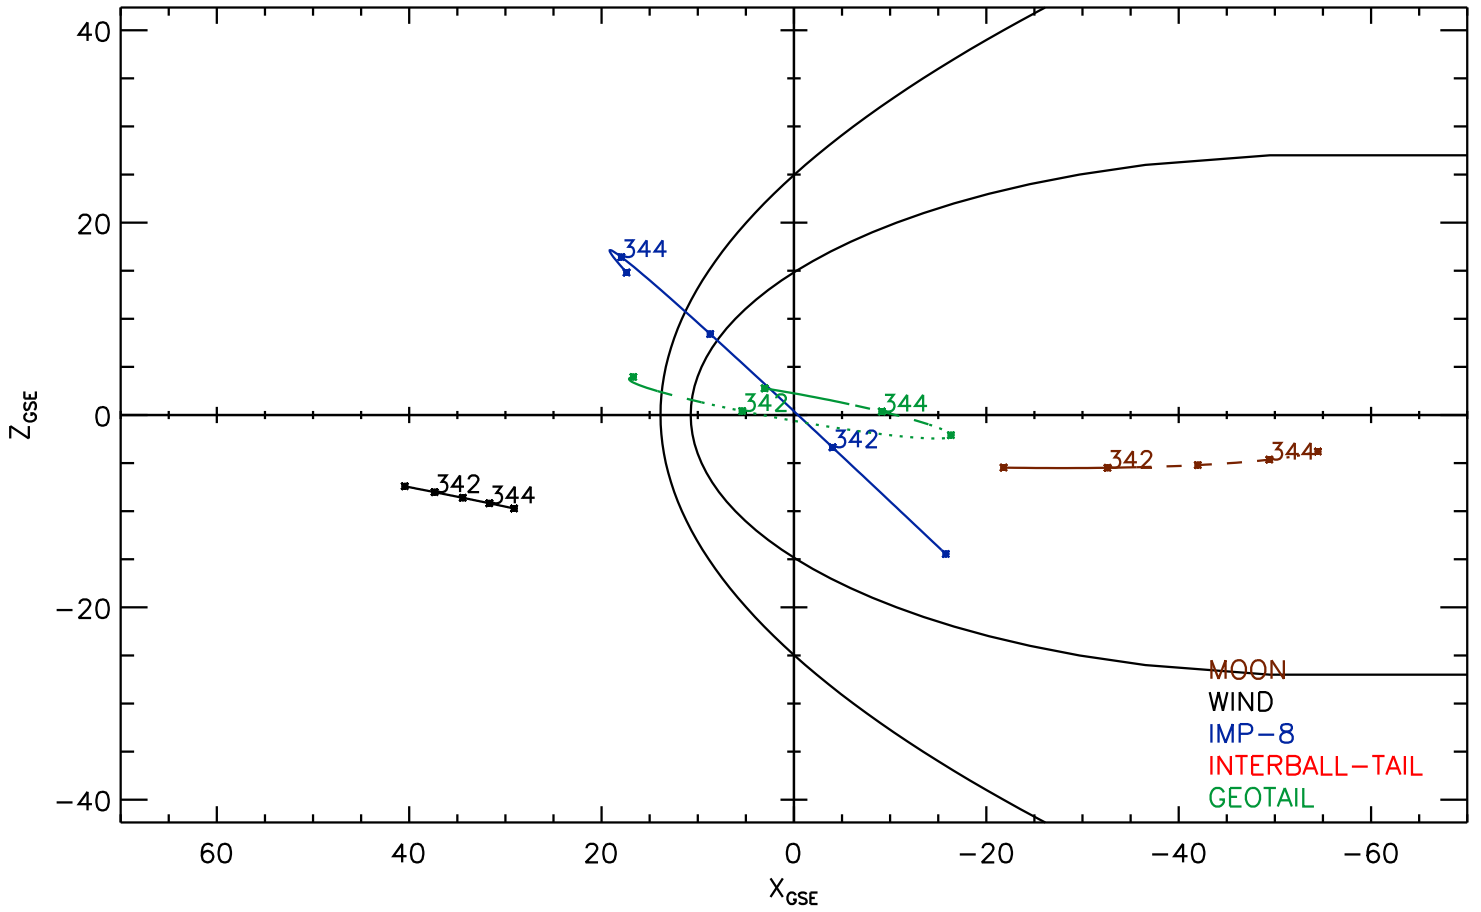

00 341 (12/06) 00:00 UT to 00 345 (12/10) 00:00 UT

Fri Sep 22 12:29:56 2000