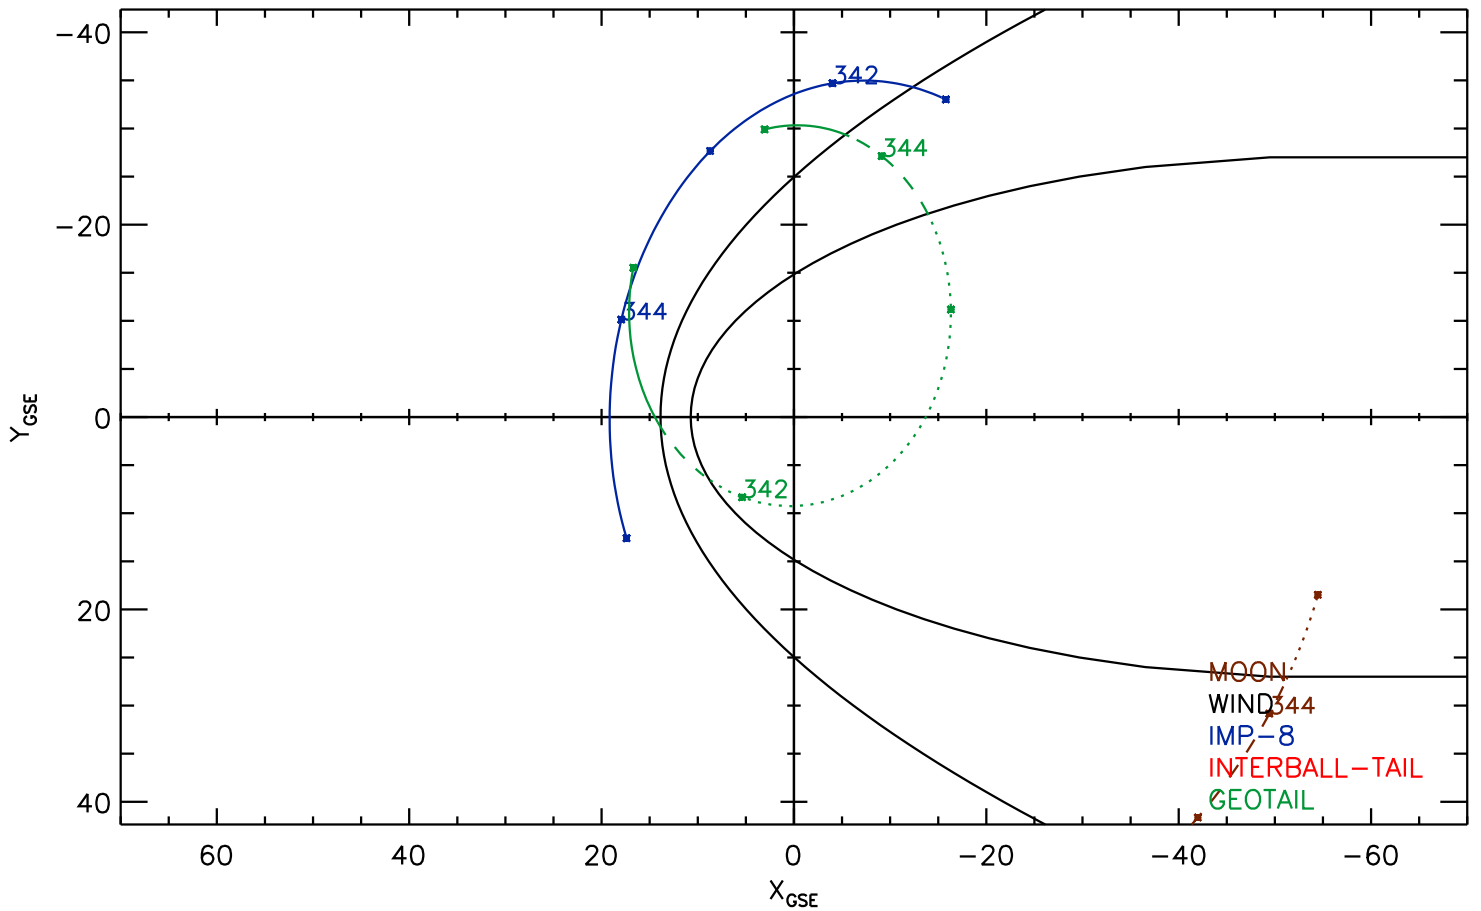

00 341 (12/06) 00:00 UT to 00 345 (12/10) 00:00 UT

Fri Sep 22 12:29:56 2000