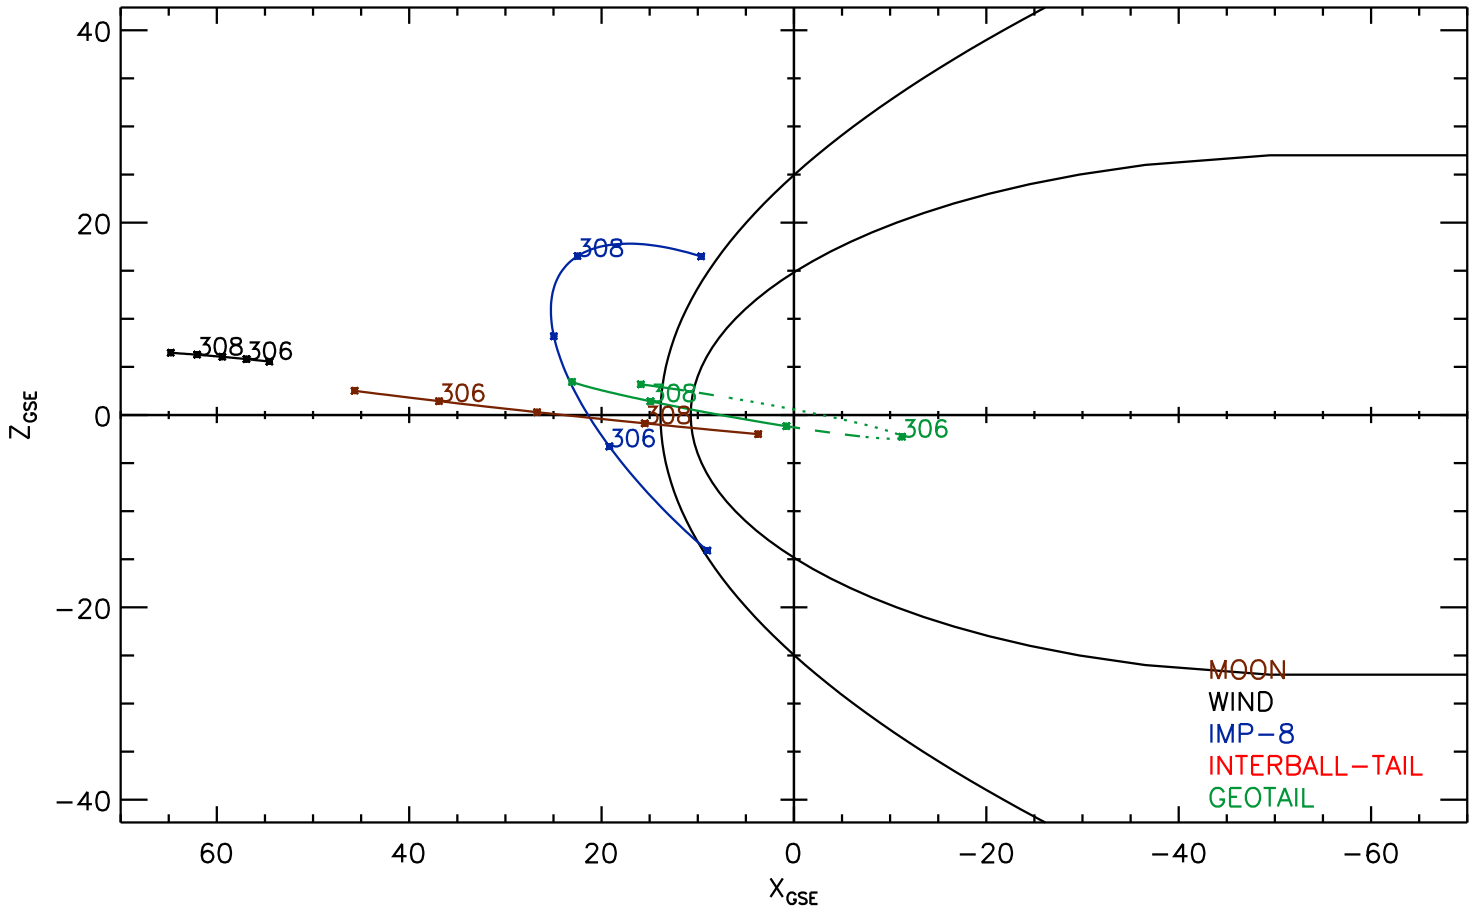

00 305 (10/31) 00:00 UT to 00 309 (11/04) 00:00 UT

Fri Sep 22 12:29:39 2000