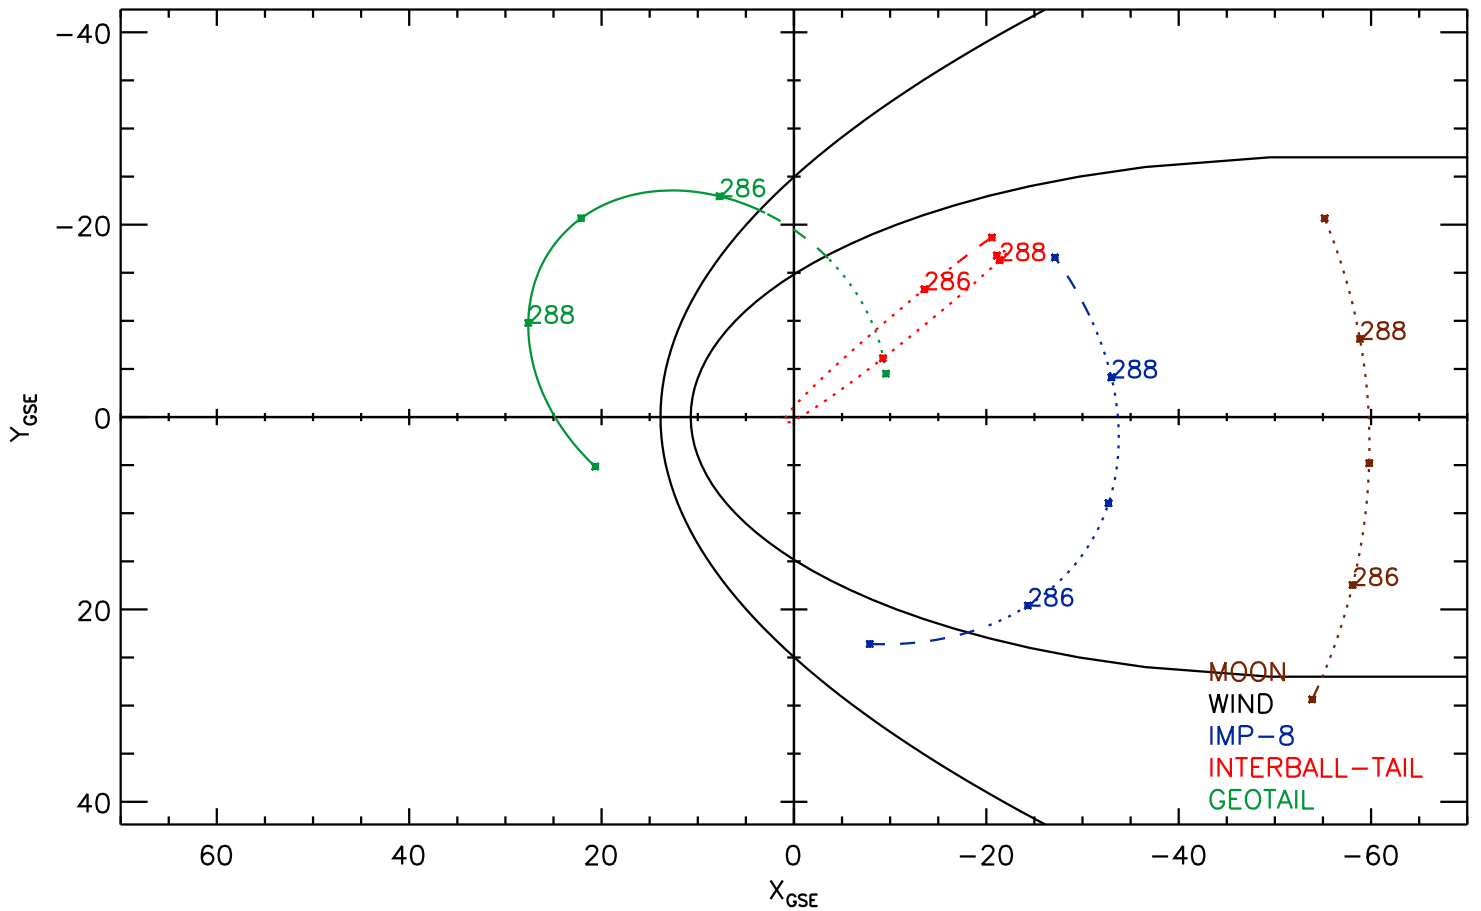

00 285 (10/11) 00:00 UT to 00 289 (10/15) 00:00 UT

Fri Sep 22 12:29:29 2000