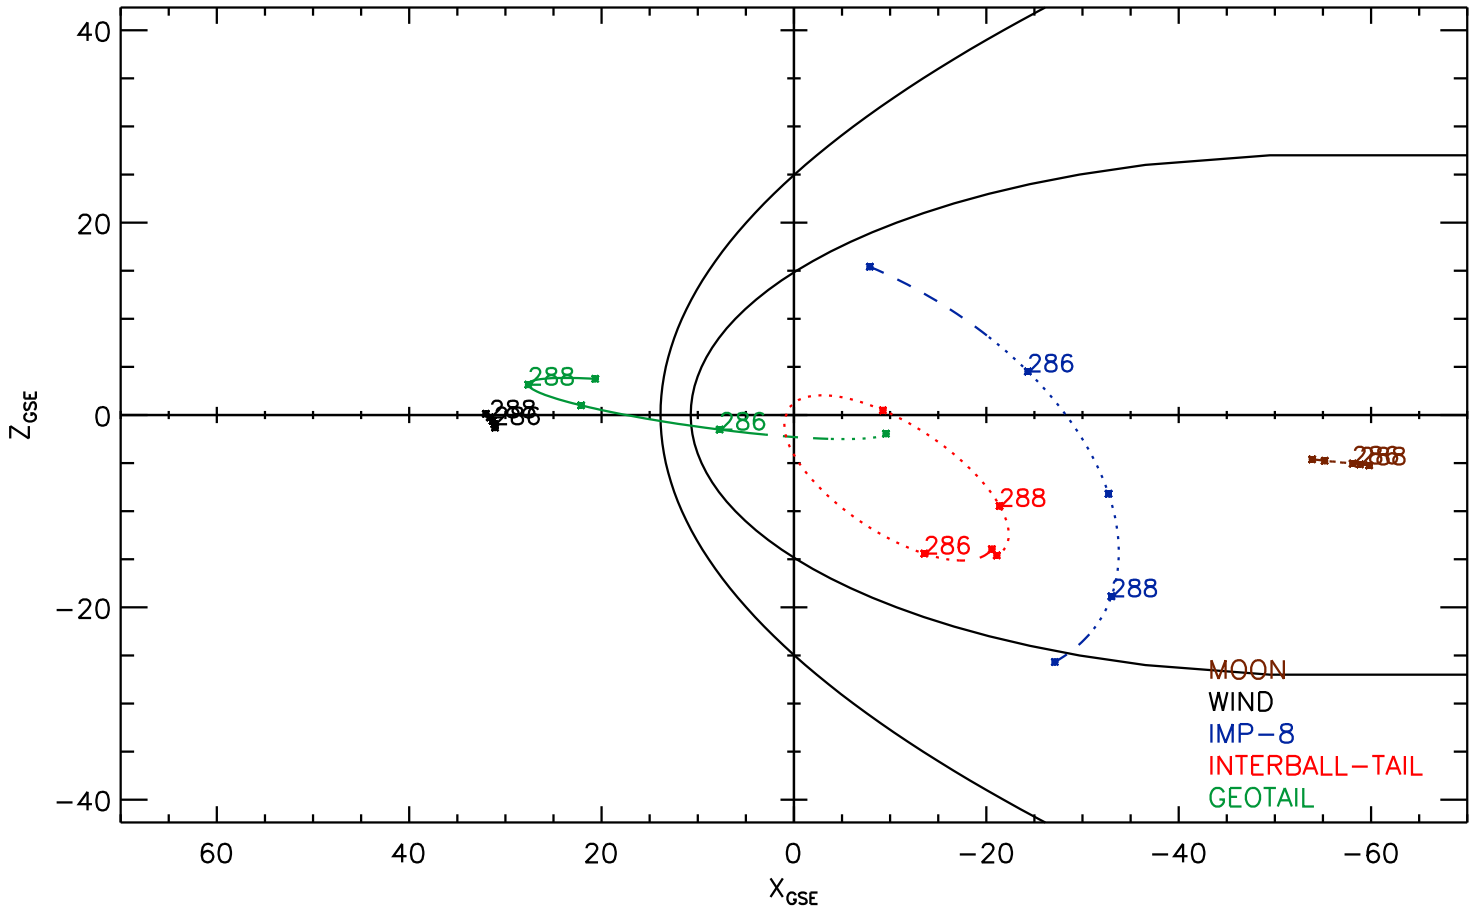

00 285 (10/11) 00:00 UT to 00 289 (10/15) 00:00 UT

Fri Sep 22 12:29:29 2000