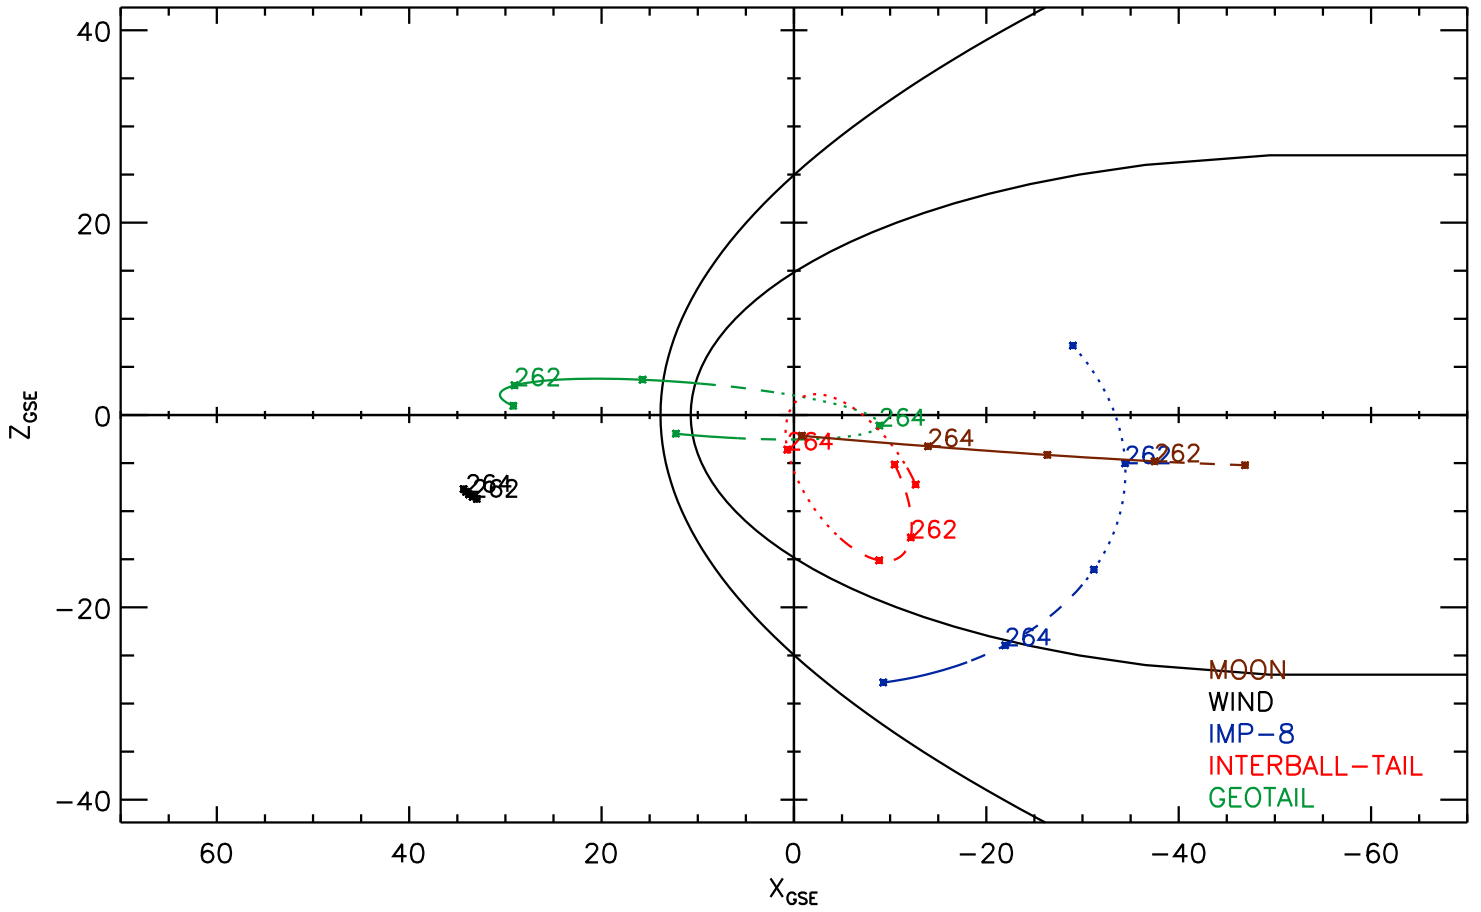

00 261 (09/17) 00:00 UT to 00 265 (09/21) 00:00 UT

Fri Sep 22 12:29:11 2000