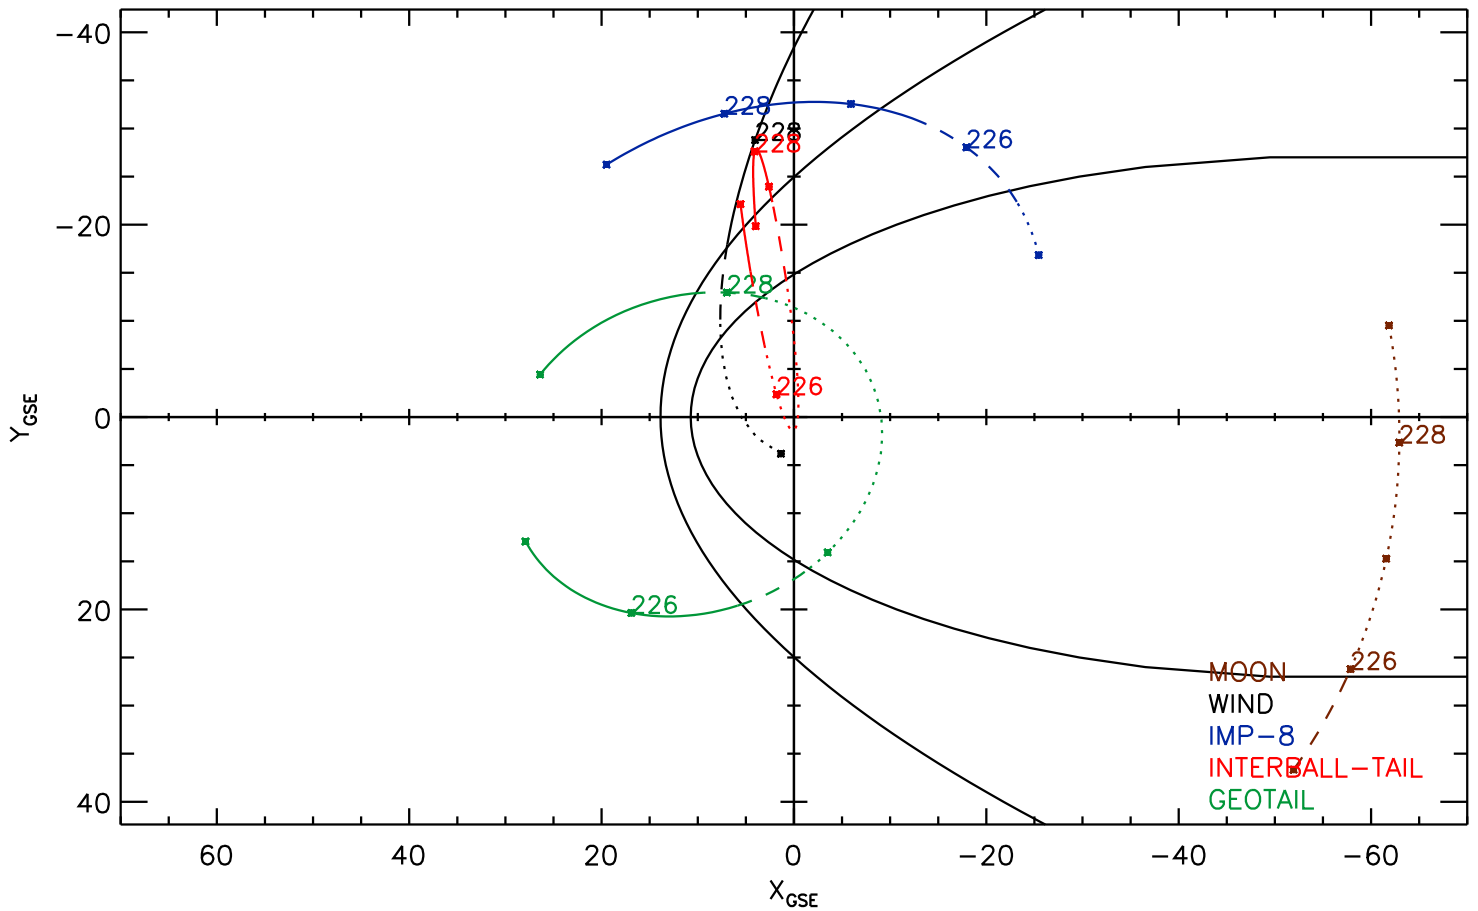

00 225 (08/12) 00:00 UT to 00 229 (08/16) 00:00 UT

Fri Sep 22 12:28:46 2000