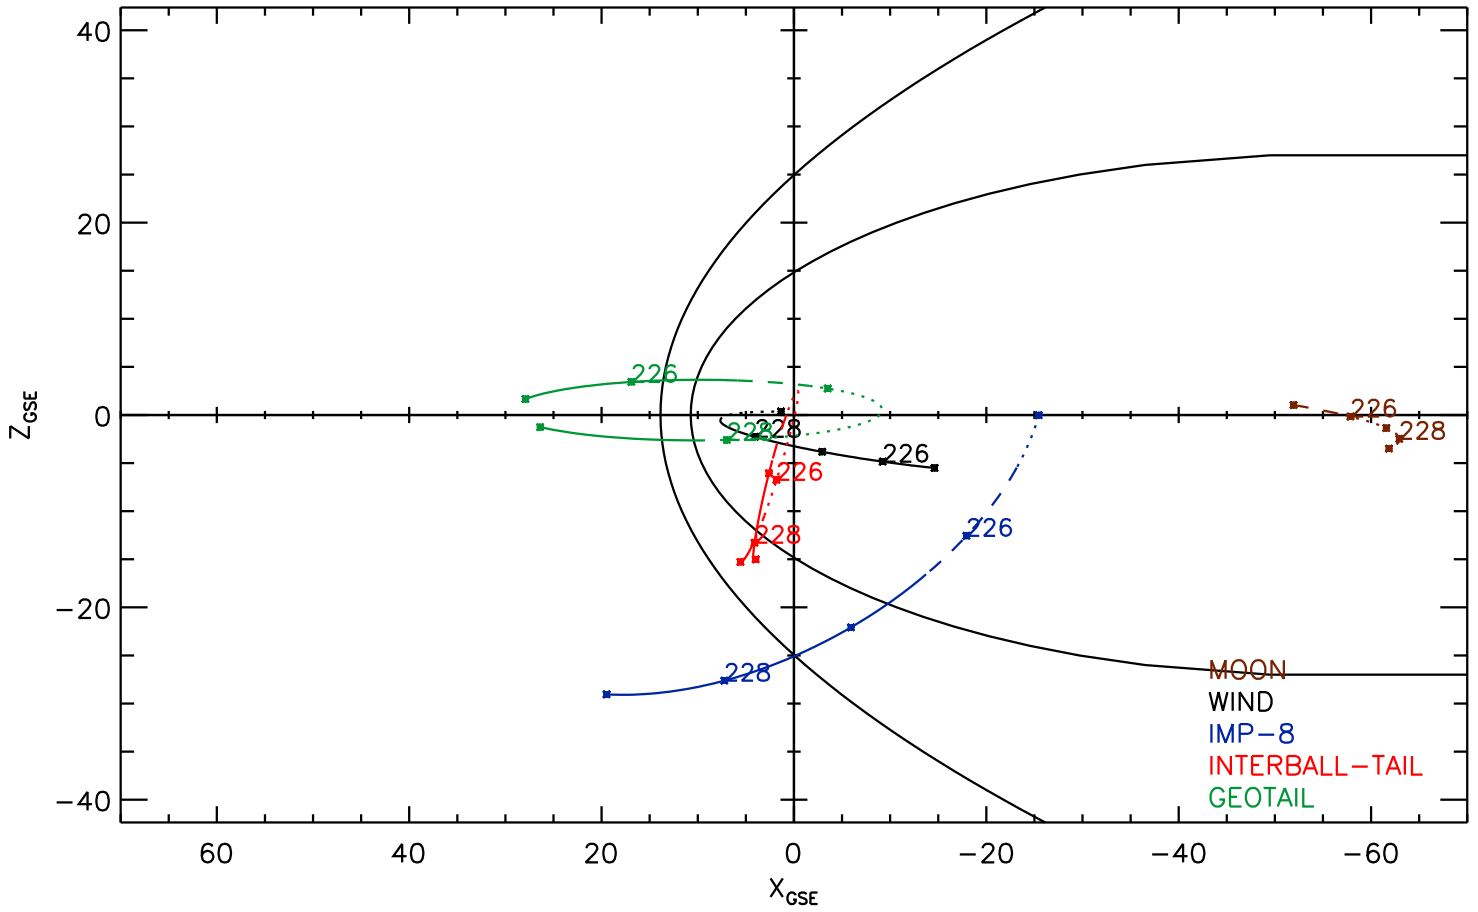

00 225 (08/12) 00:00 UT to 00 229 (08/16) 00:00 UT

Fri Sep 22 12:28:46 2000