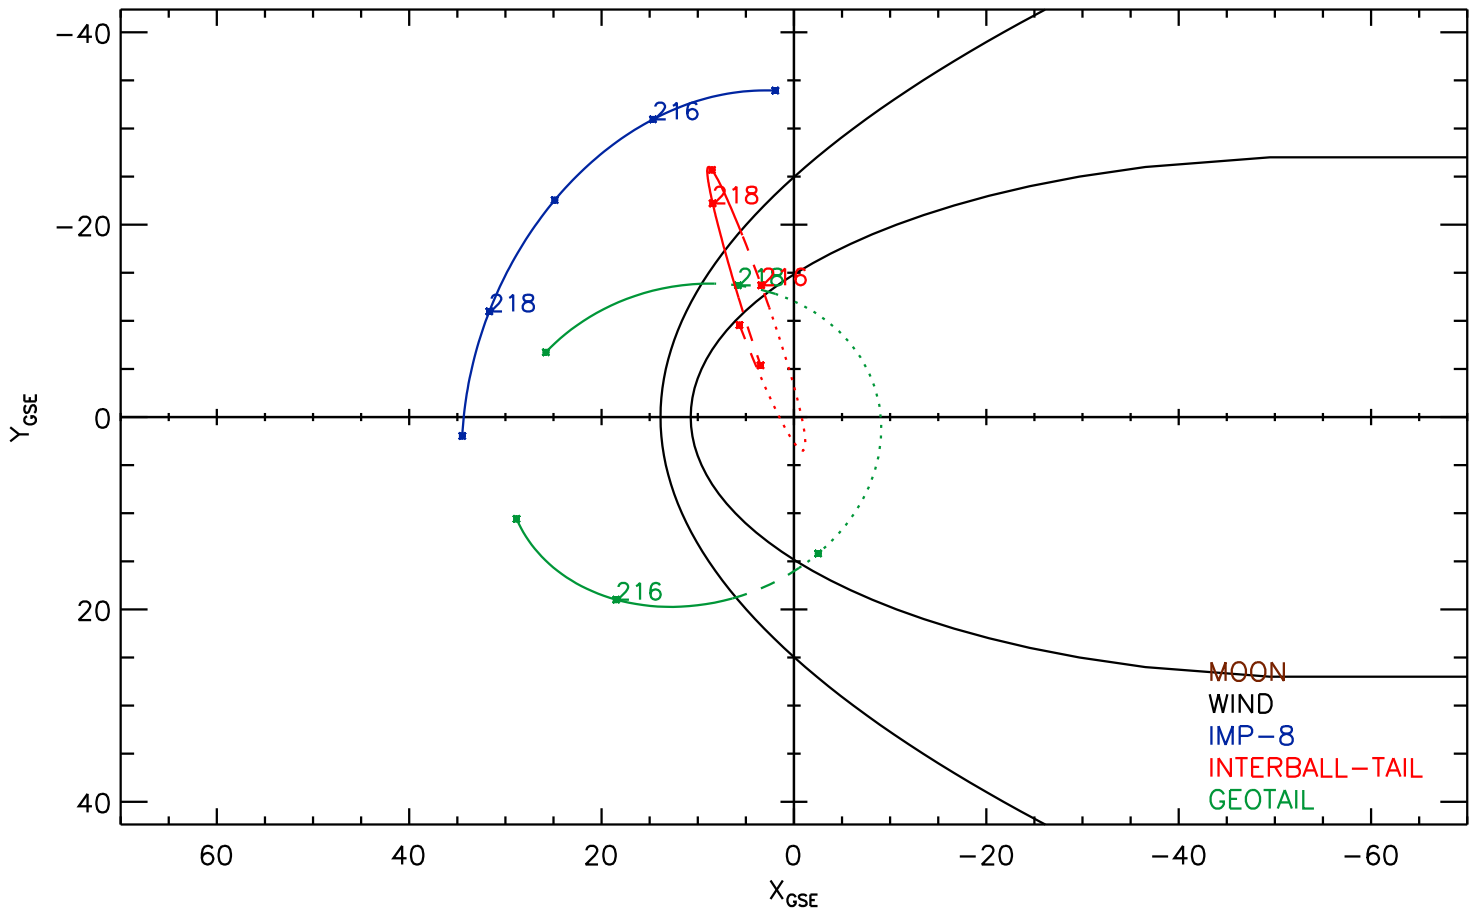

99 215 (08/03) 00:00 UT to 99 219 (08/07) 00:00 UT

Thu Oct 14 10:32:38 1999