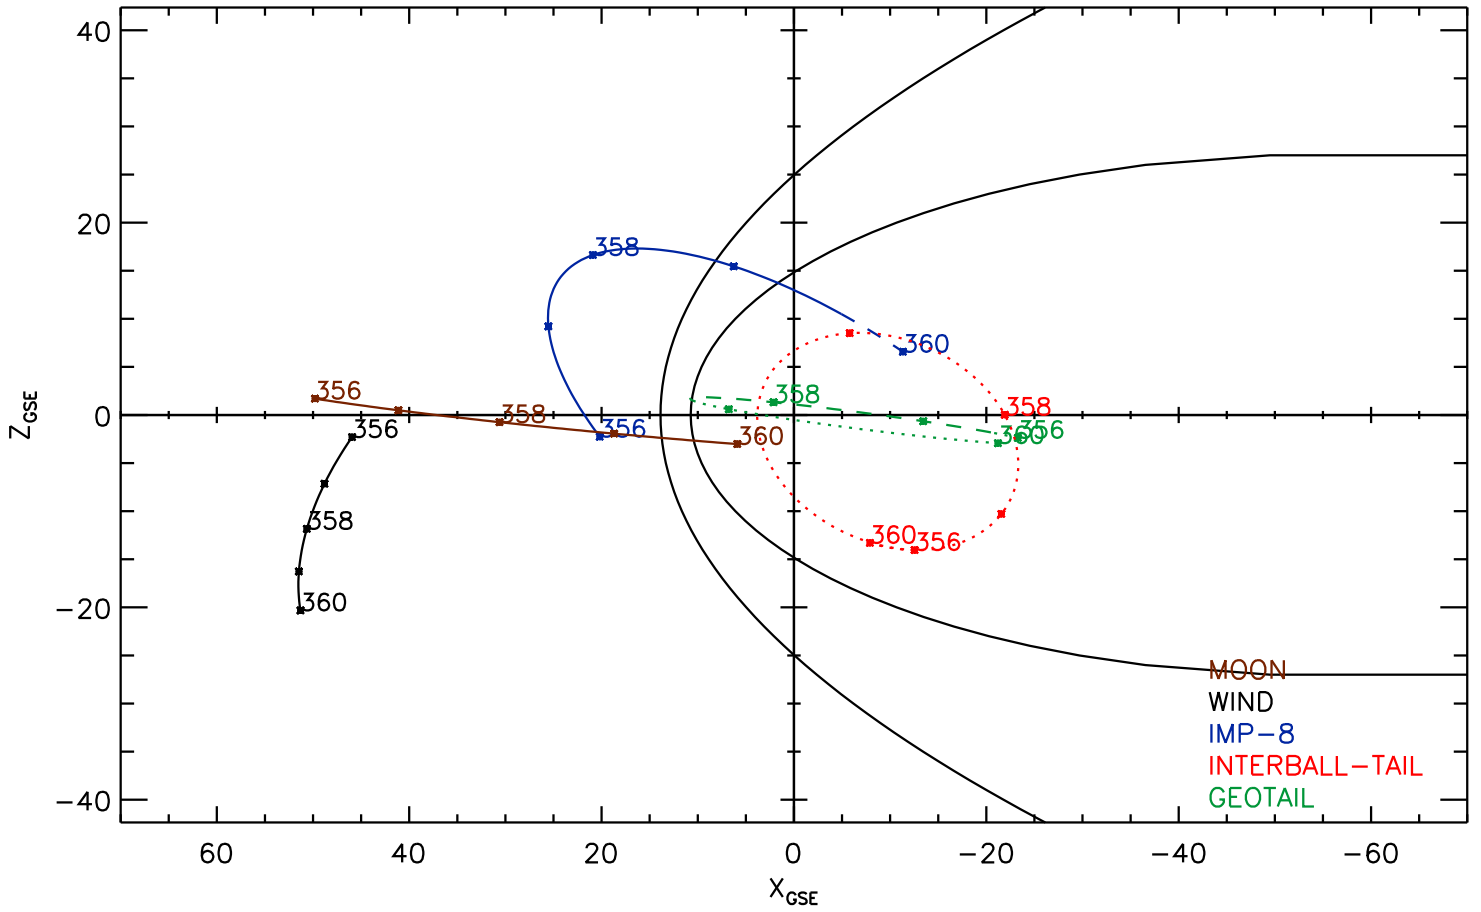

98 356 (12/22) 00:00 UT to 98 360 (12/26) 00:00 UT

Tue Jul 18 13:43:55 2000