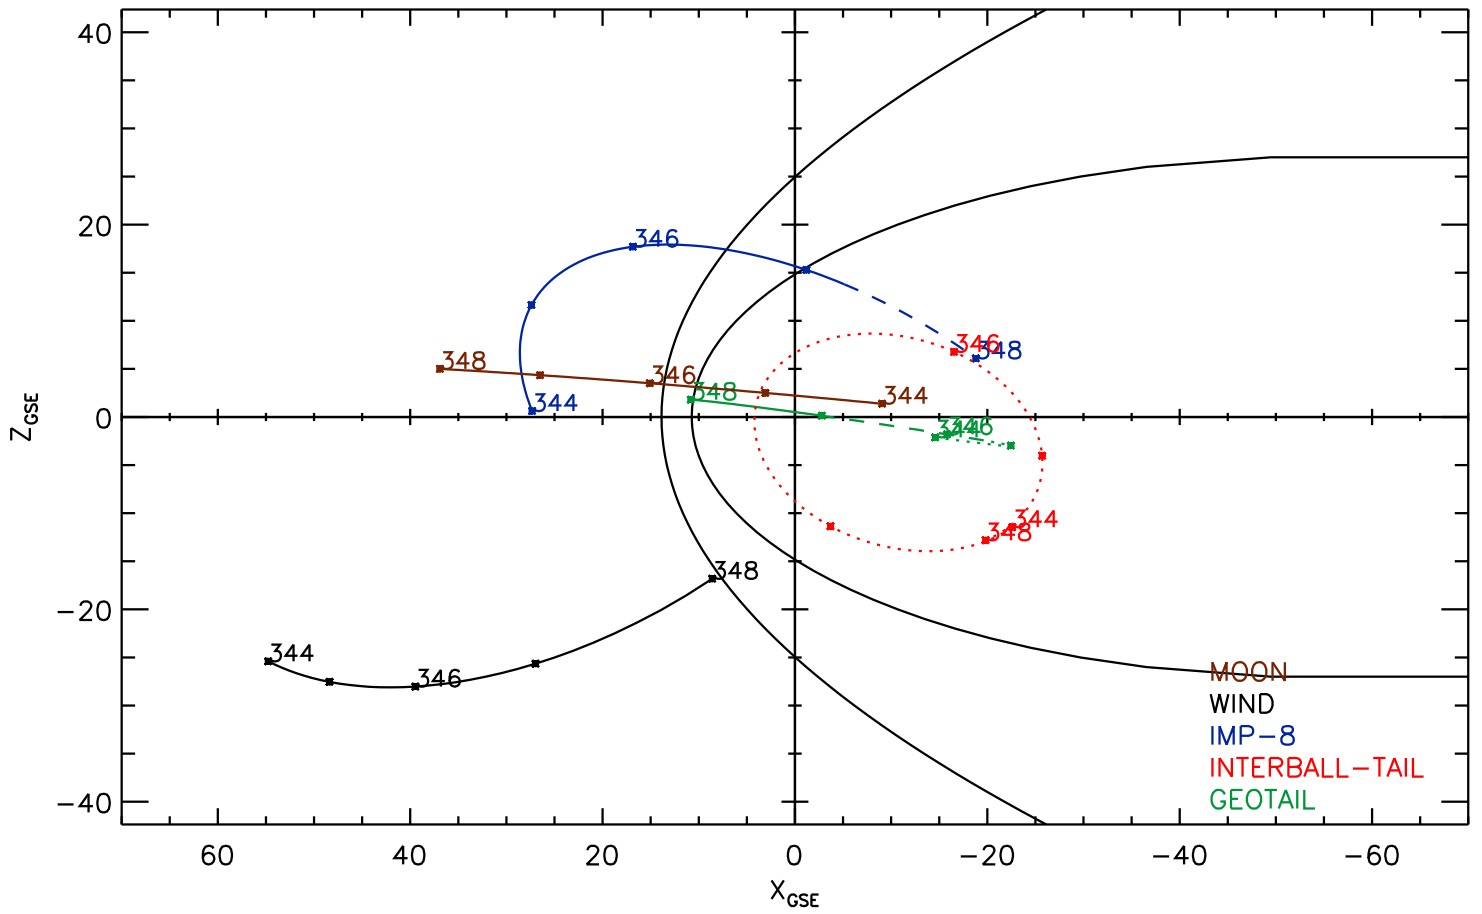

98 344 (12/10) 00:00 UT to 98 348 (12/14) 00:00 UT

Tue Jul 18 13:43:50 2000