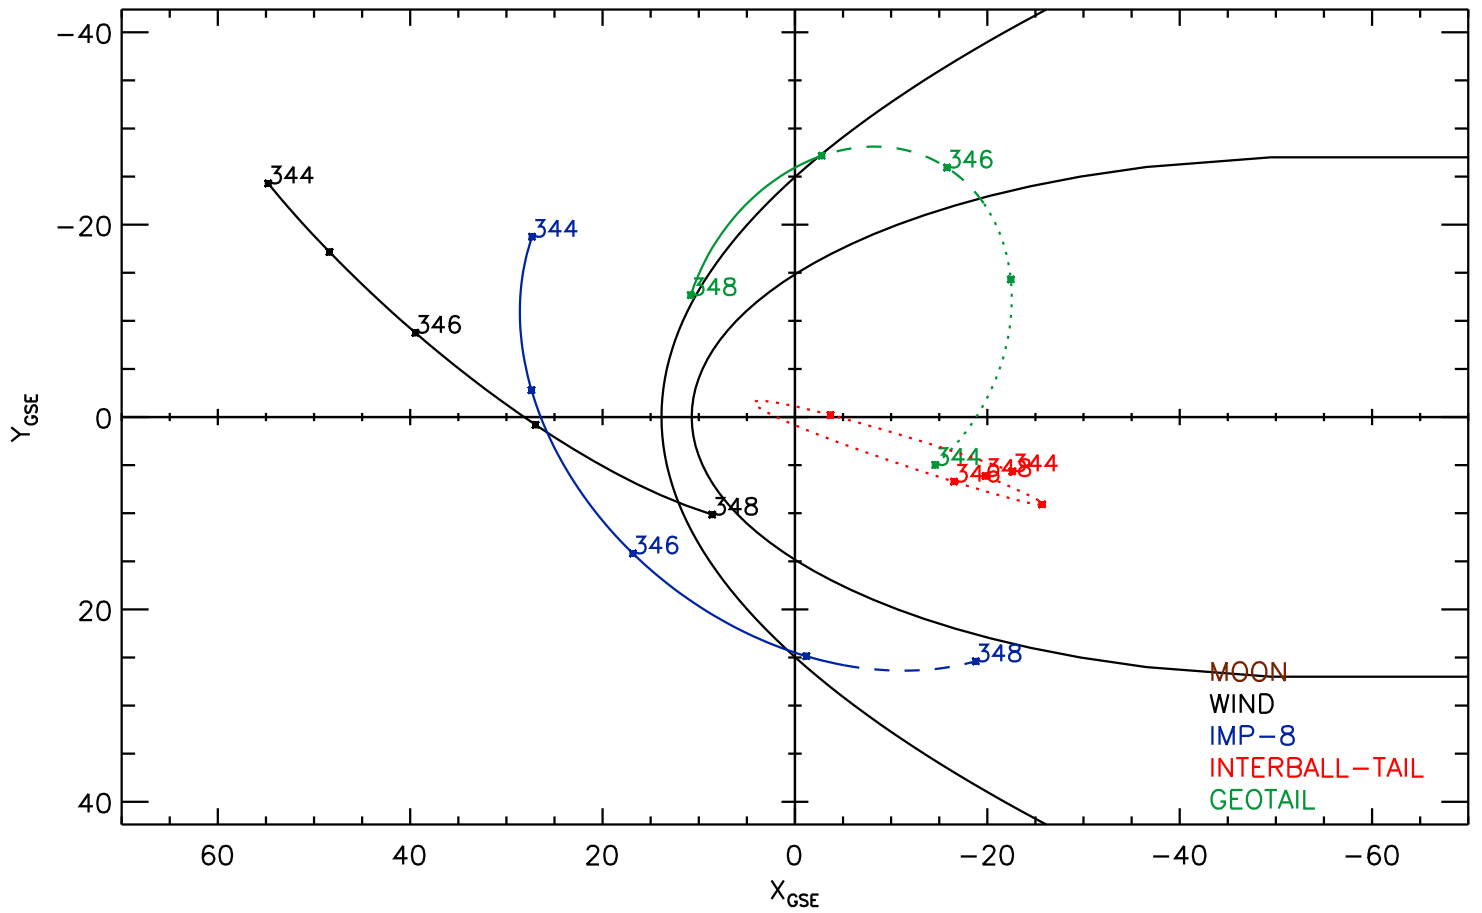

98 344 (12/10) 00:00 UT to 98 348 (12/14) 00:00 UT

Tue Jul 18 13:43:50 2000