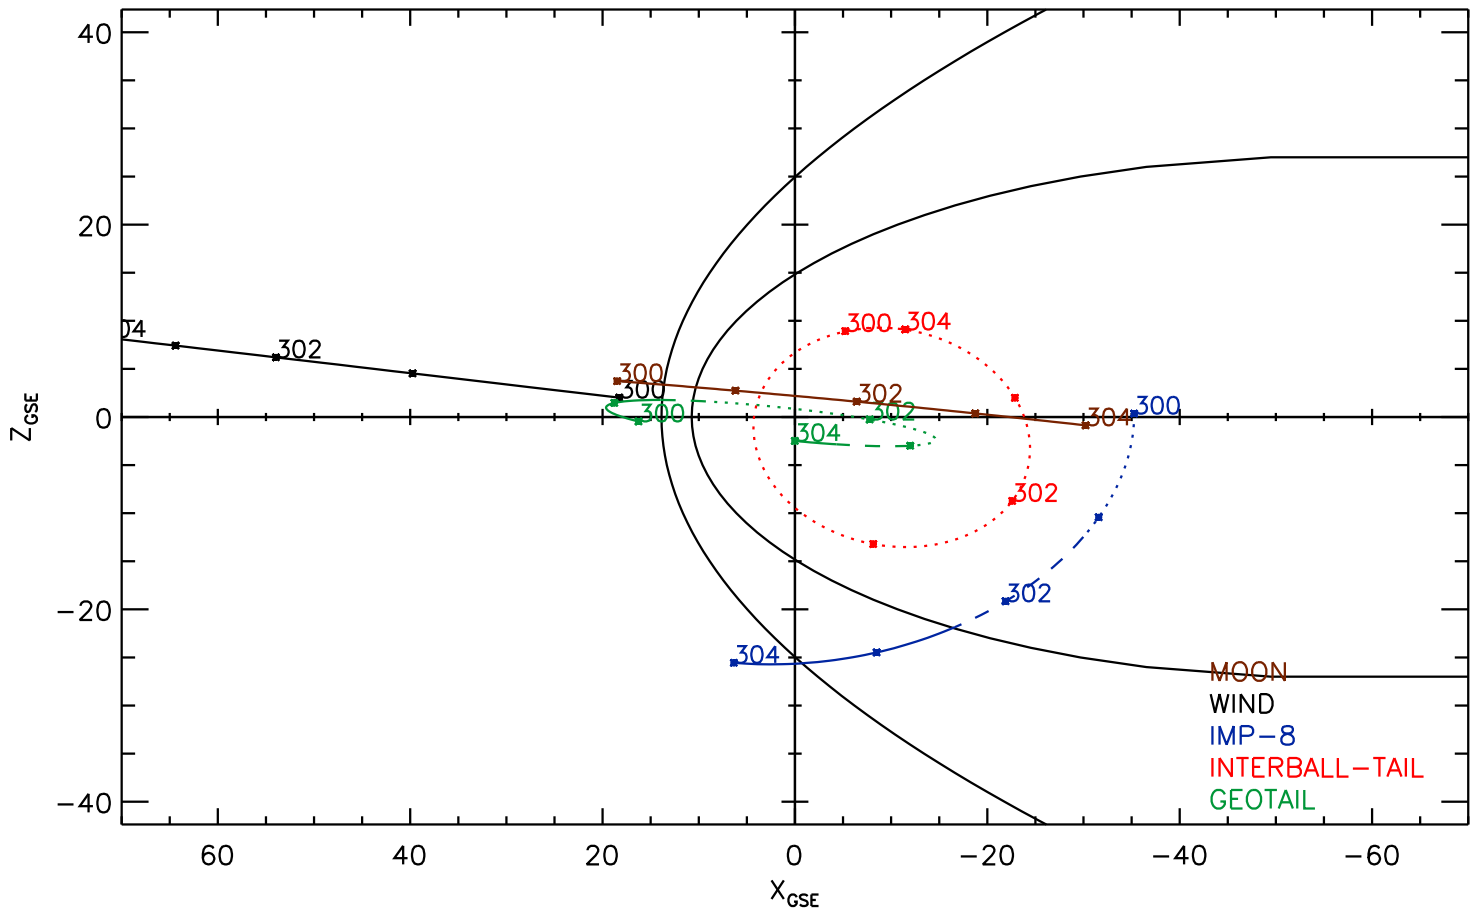

98 300 (10/27) 00:00 UT to 98 304 (10/31) 00:00 UT

Tue Jul 18 13:43:29 2000