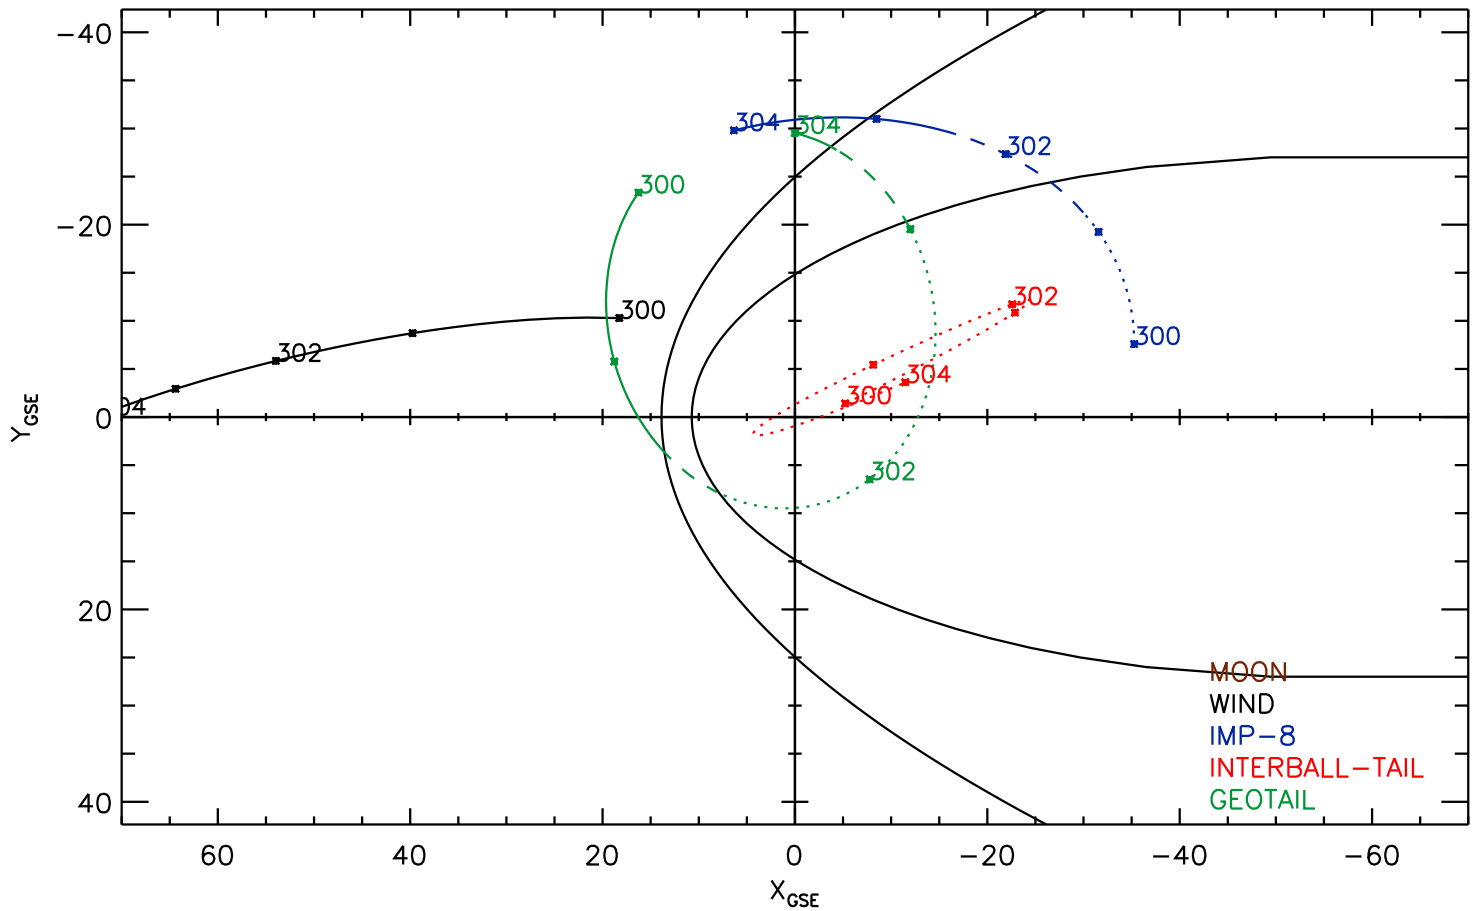

98 300 (10/27) 00:00 UT to 98 304 (10/31) 00:00 UT

Tue Jul 18 13:43:29 2000