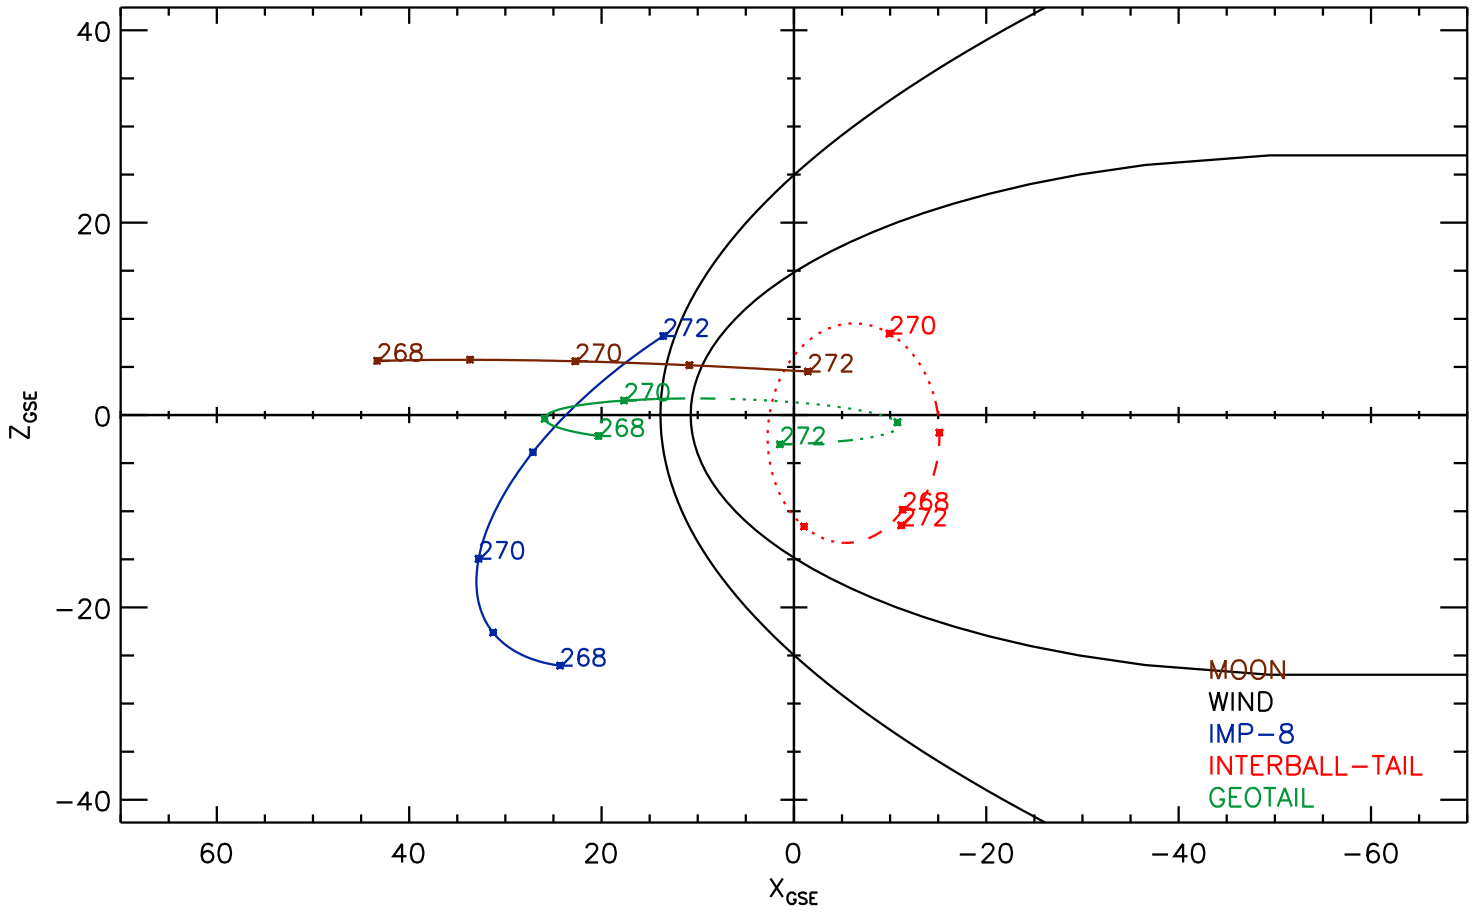

98 268 (09/25) 00:00 UT to 98 272 (09/29) 00:00 UT

Wed Aug 26 10:51:27 1998