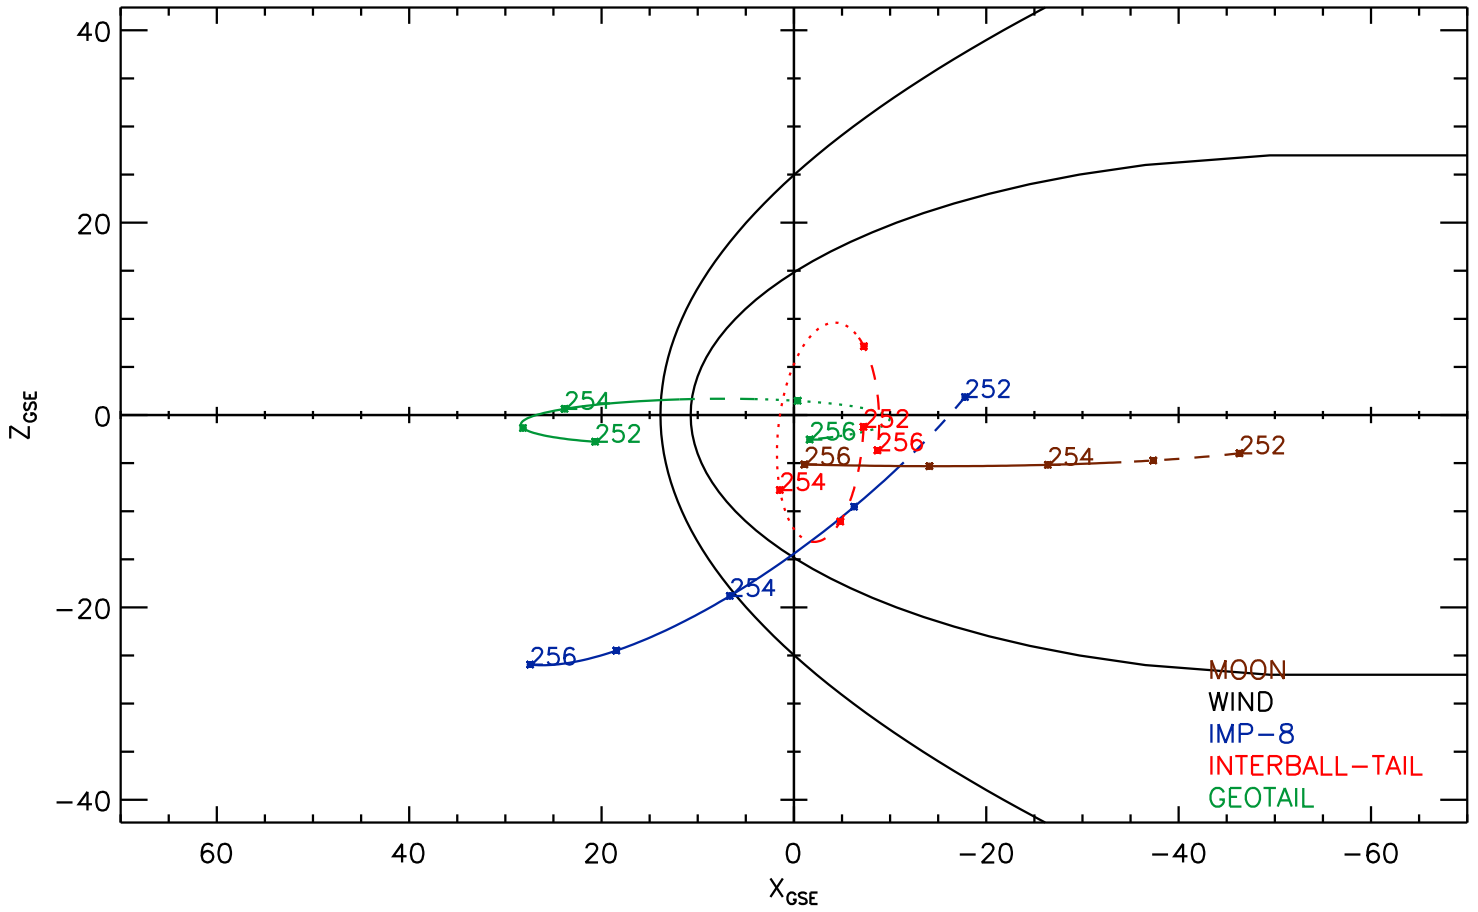

98 252 (09/09) 00:00 UT to 98 256 (09/13) 00:00 UT

Wed Aug 26 10:51:13 1998