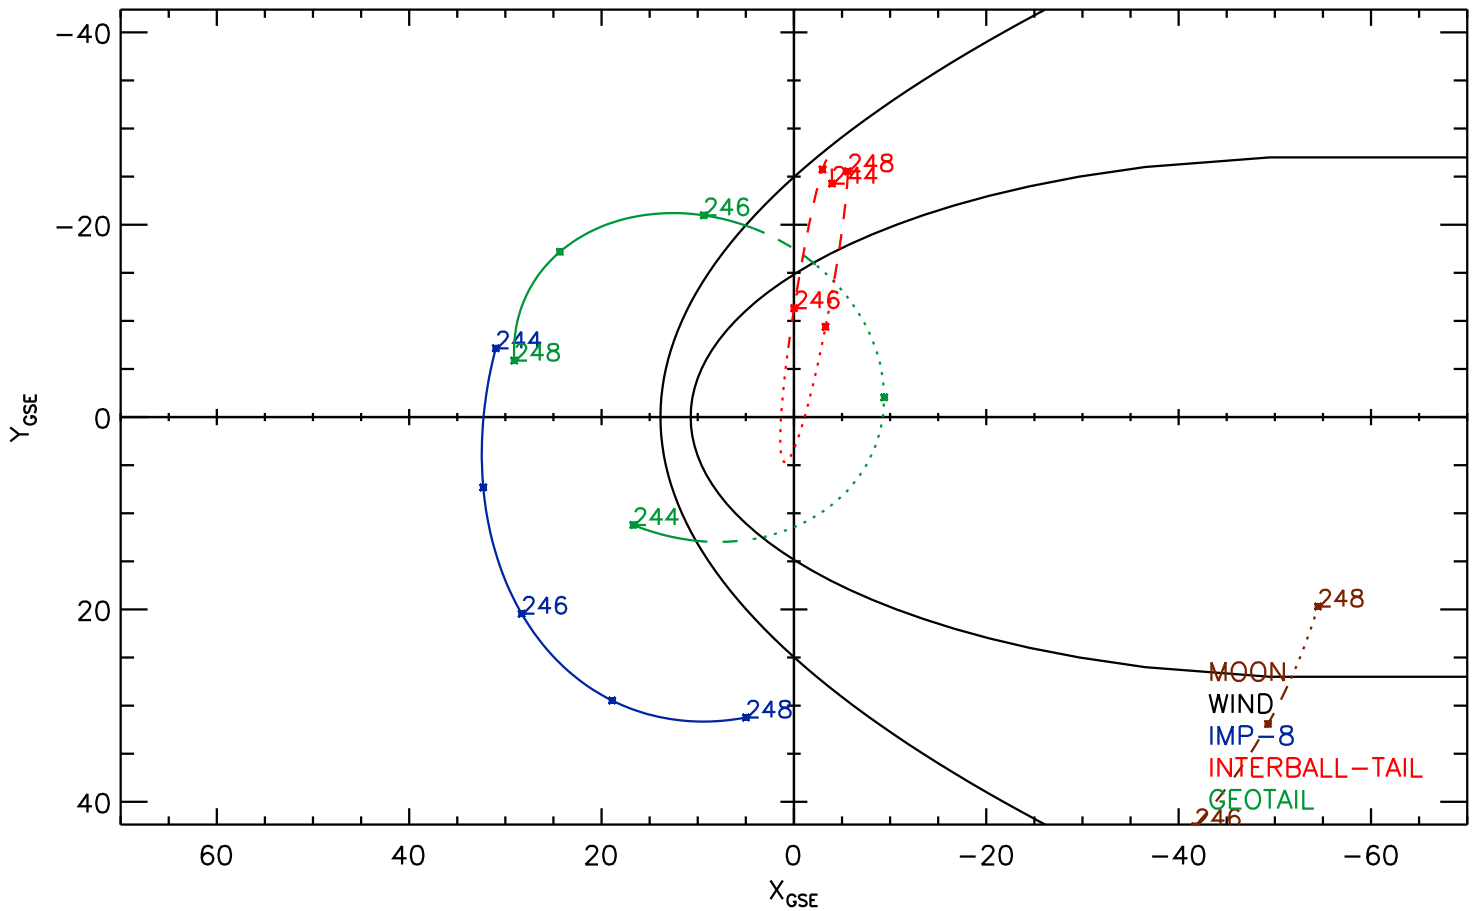

98 244 (09/01) 00:00 UT to 98 248 (09/05) 00:00 UT

Wed Aug 26 10:51:06 1998