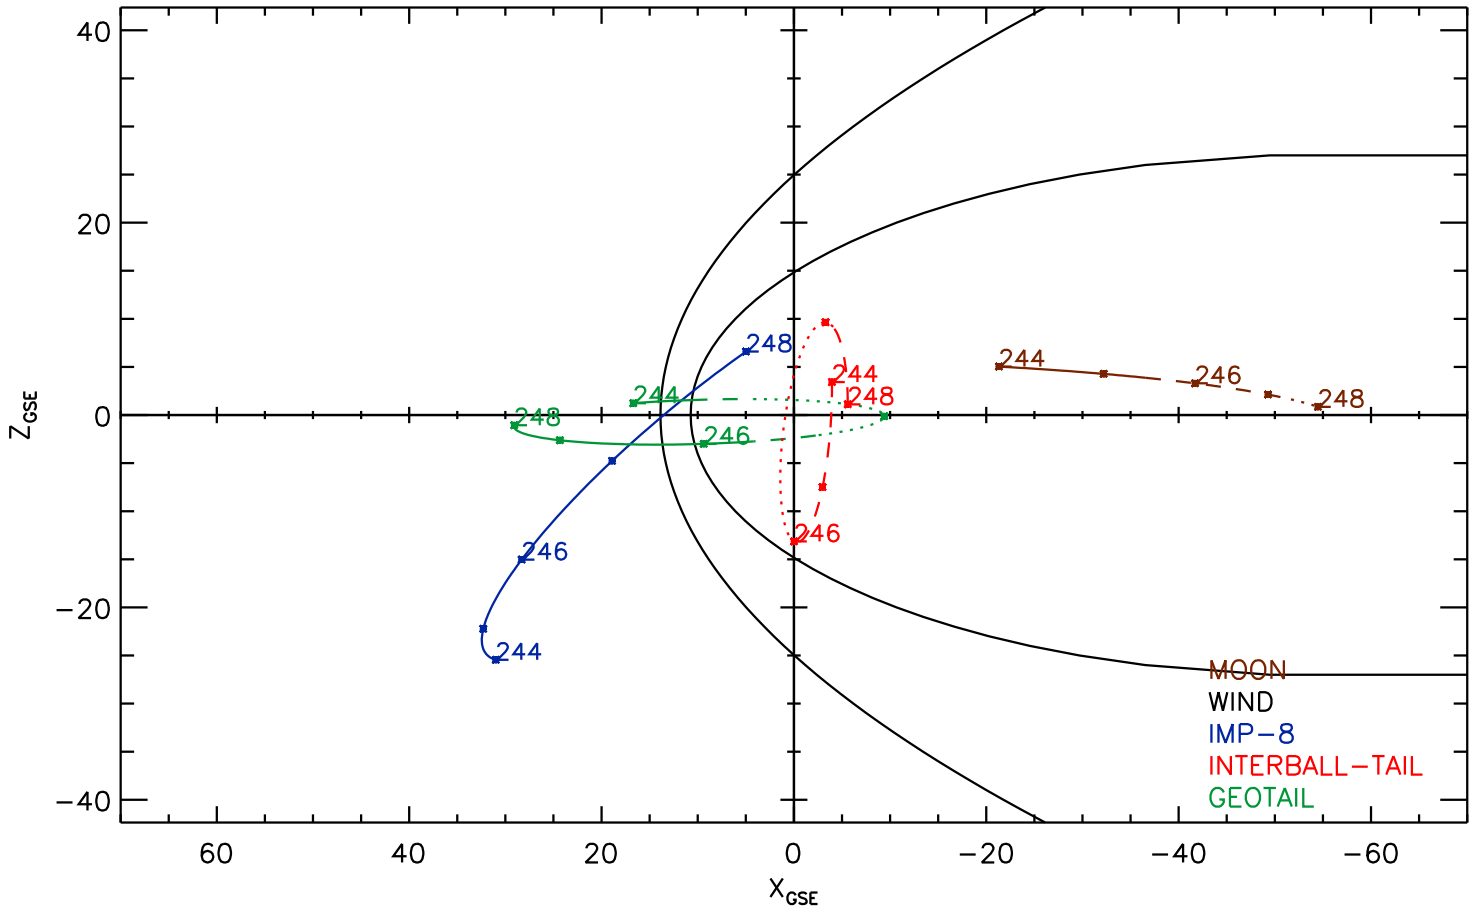

98 244 (09/01) 00:00 UT to 98 248 (09/05) 00:00 UT

Wed Aug 26 10:51:06 1998