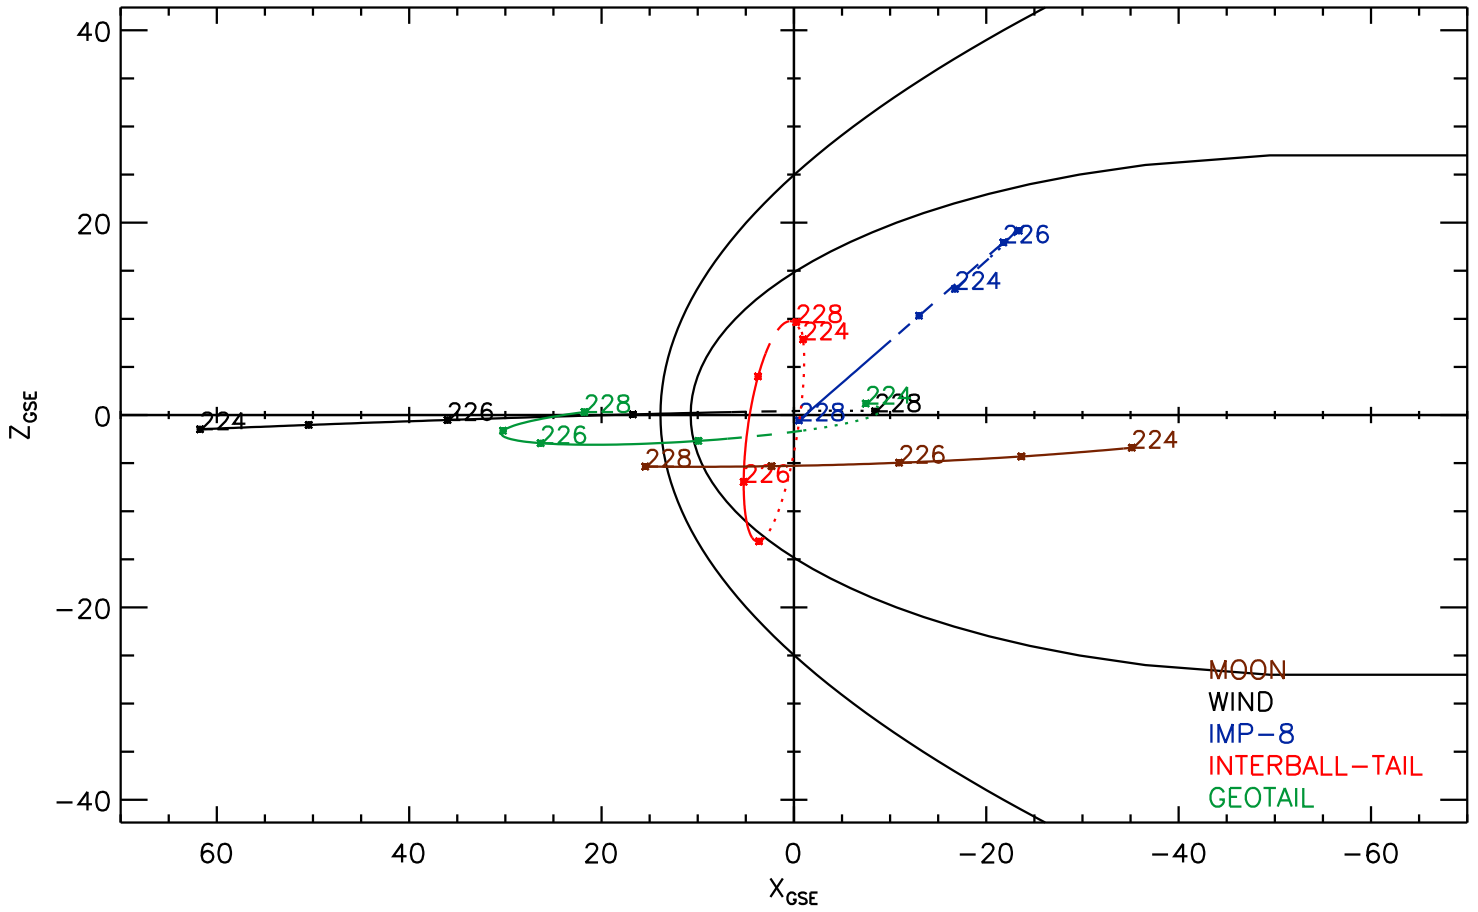

98 224 (08/12) 00:00 UT to 98 228 (08/16) 00:00 UT

Wed Aug 26 10:50:47 1998