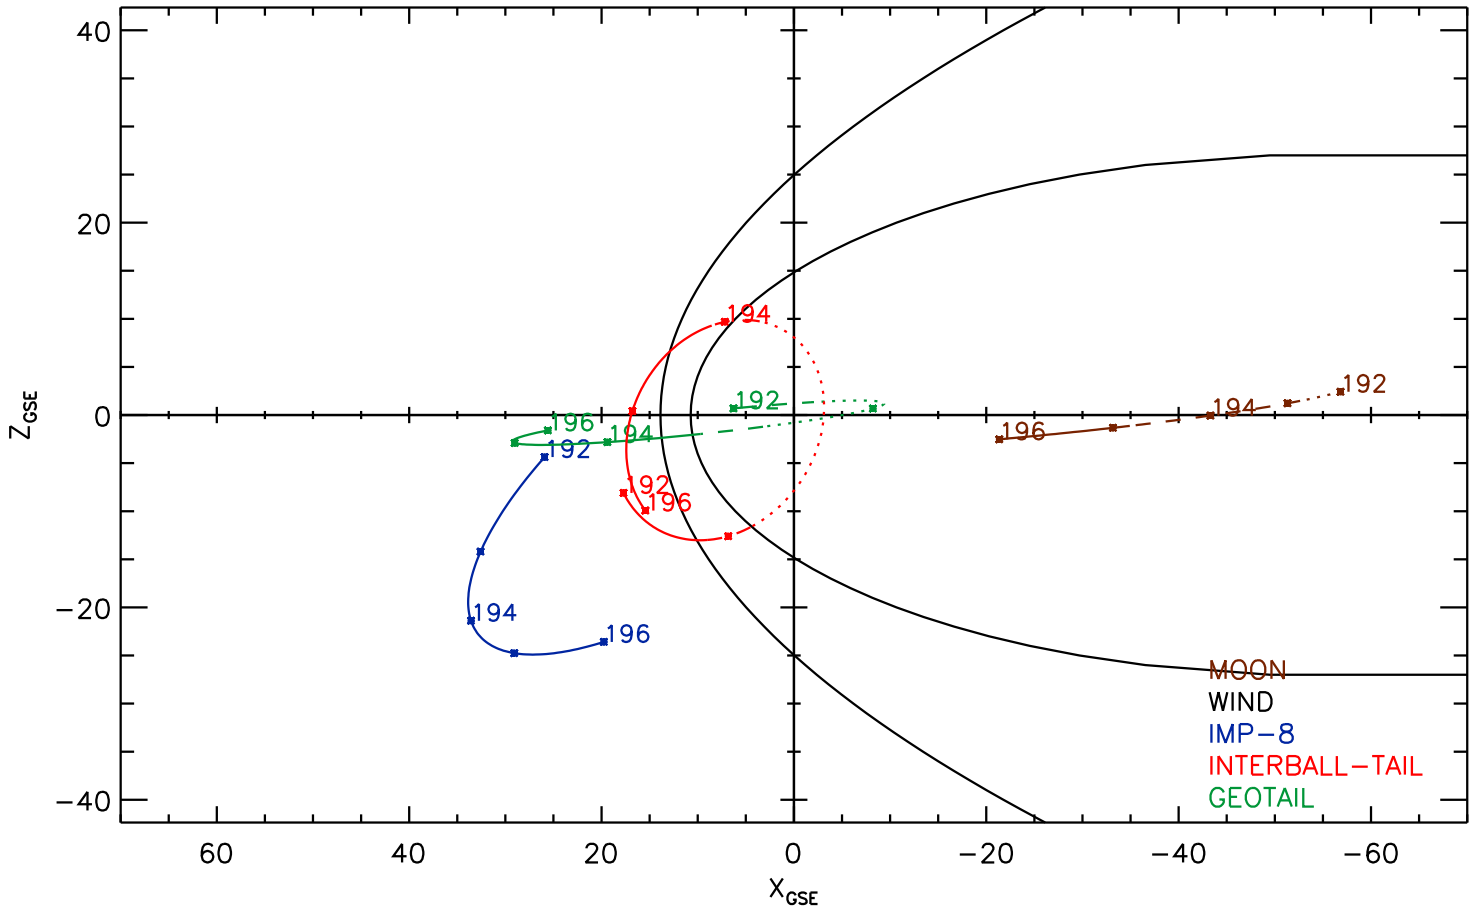

98 192 (07/11) 00:00 UT to 98 196 (07/15) 00:00 UT

Wed Aug 26 10:50:19 1998