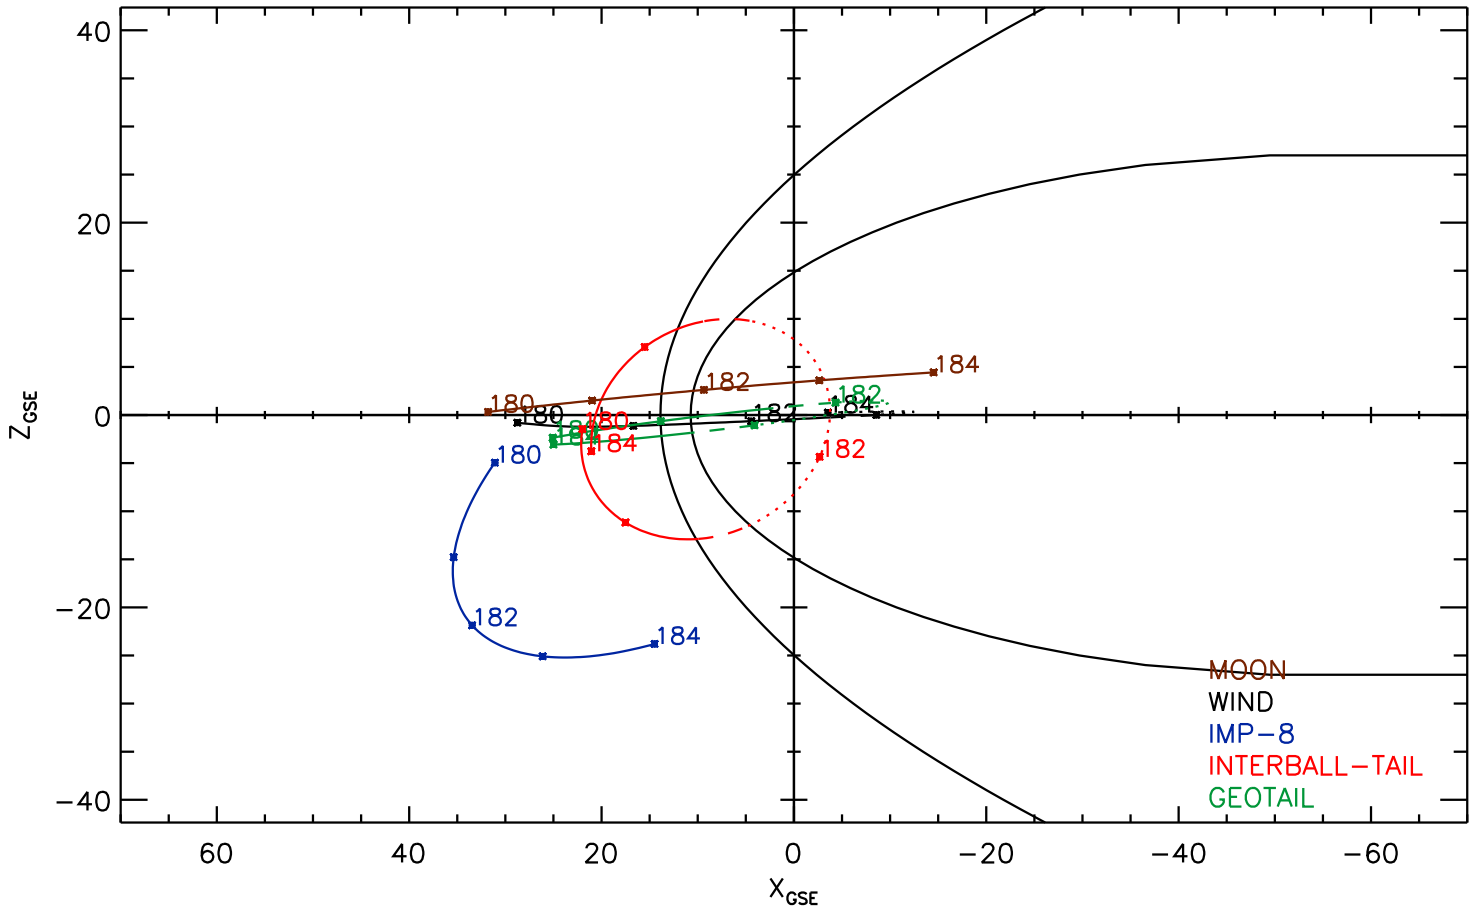

98 180 (06/29) 00:00 UT to 98 184 (07/03) 00:00 UT

Wed Aug 26 10:50:09 1998