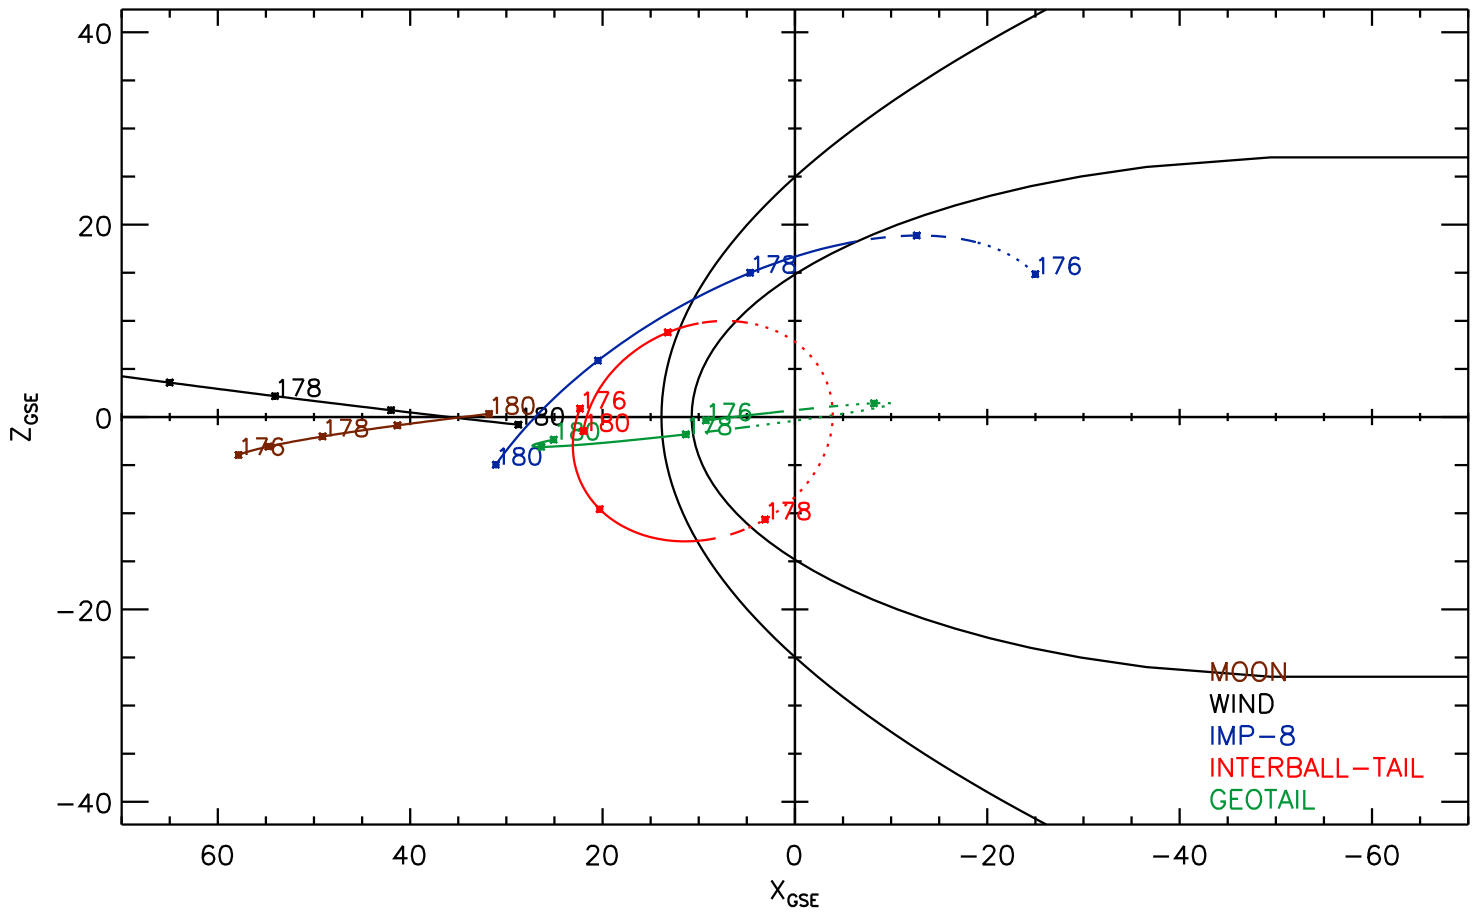

98 176 (06/25) 00:00 UT to 98 180 (06/29) 00:00 UT

Wed Aug 26 10:50:06 1998