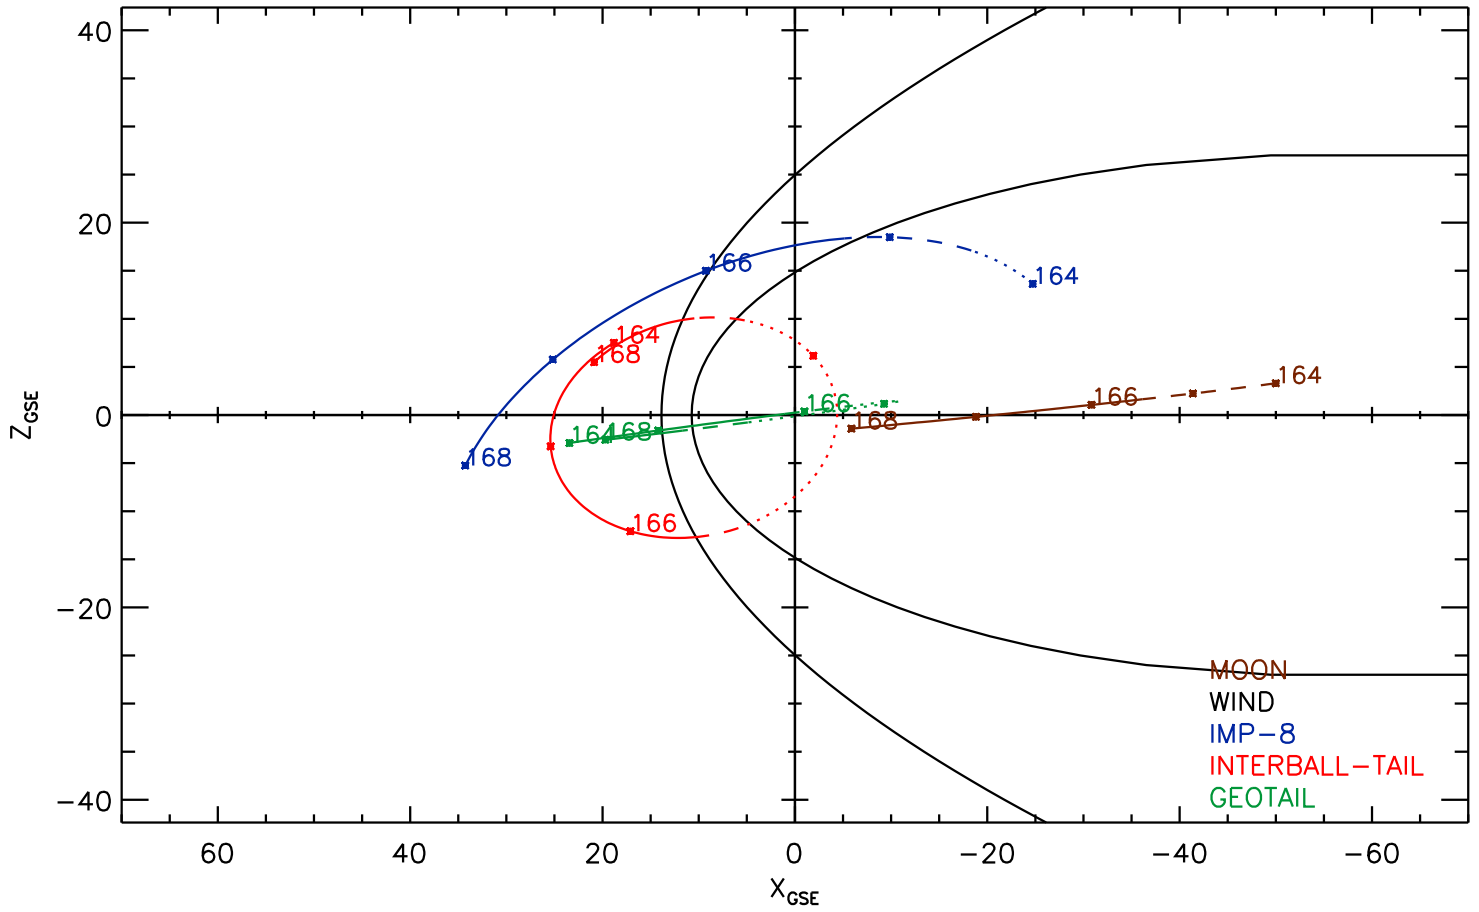

98 164 (06/13) 00:00 UT to 98 168 (06/17) 00:00 UT

Wed Aug 26 10:49:56 1998