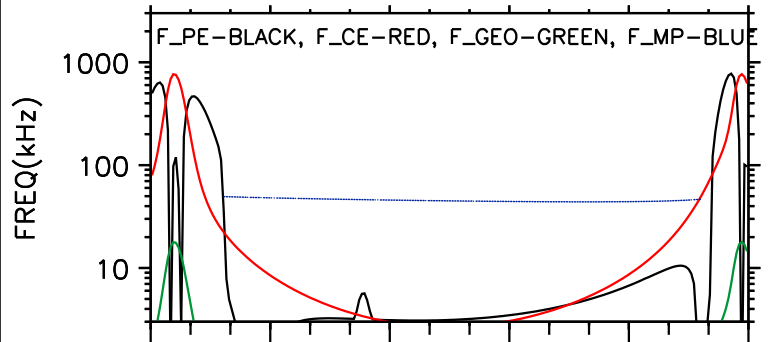

IMAGE orbit 2006 036 (02/05) 09:02 UT to 2006 036 (02/05) 23:26 UT

UT	9:00	12:00	15:00	18:00	21:00	0:00
RE	2.1	5.3	7.7	7.9	5.9	1.4
L	2.1	9.5	29.6	67.4	*****	44.8
ILAT	46.9	71.1	79.4	83.0	89.5	81.4
MLAT	-5.5	-41.5	-59.3	-70.0	-88.8	79.9
MLT	4.4	16.0	15.1	14.8	4.3	12.9