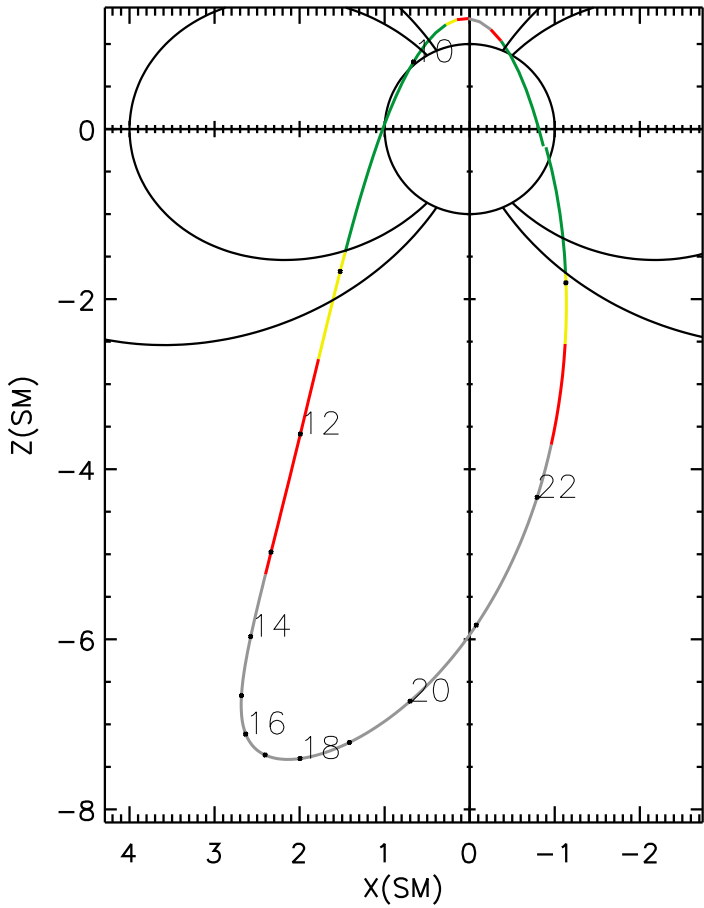

IMAGE orbit 2006 036 (02/05) 09:02 UT to 2006 036 (02/05) 23:26 UT

UT	9:00	12:00	15:00	18:00	21:00	0:00
RE	2.1	5.3	7.7	7.9	5.9	1.4
L	2.1	9.5	29.6	67.4	*****	44.8
ILAT	46.9	71.1	79.4	83.0	89.5	81.4
MLAT	-5.5	-41.5	-59.3	-70.0	-88.8	79.9
MLT	4.4	16.0	15.1	14.8	4.3	12.9