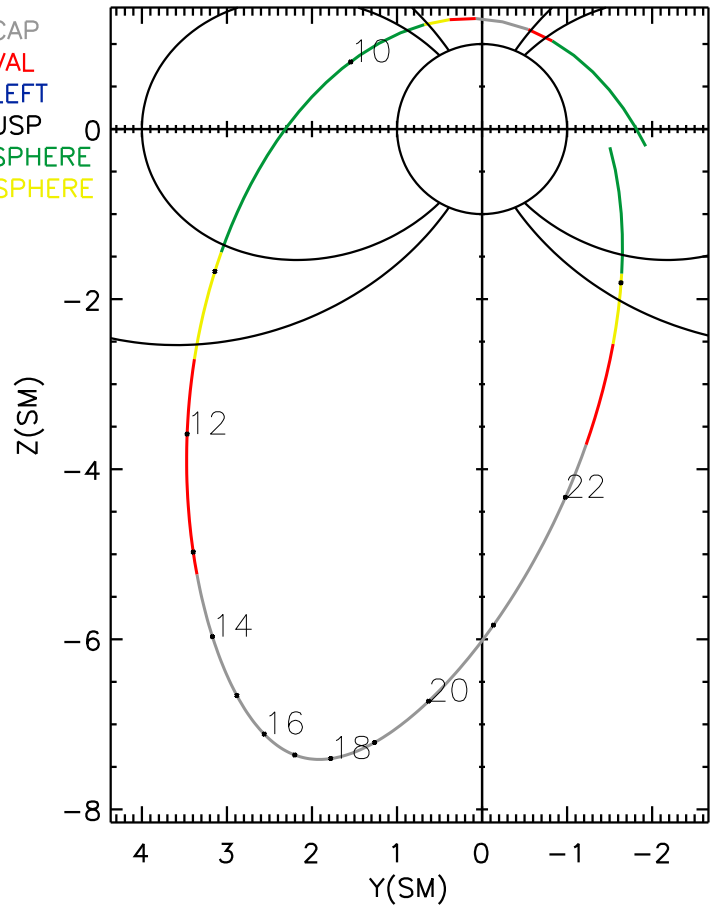

IMAGE orbit 2006 036 (02/05) 09:02 UT to 2006 036 (02/05) 23:26 UT

UT	9:00	12:00	15:00	18:00	21:00	0:00
RE	2.1	5.3	7.7	7.9	5.9	1.4
L	2.1	9.5	29.6	67.4	*****	44.8
ILAT	46.9	71.1	79.4	83.0	89.5	81.4
MLAT	-5.5	-41.5	-59.3	-70.0	-88.8	79.9
MLT	4.4	16.0	15.1	14.8	4.3	12.9