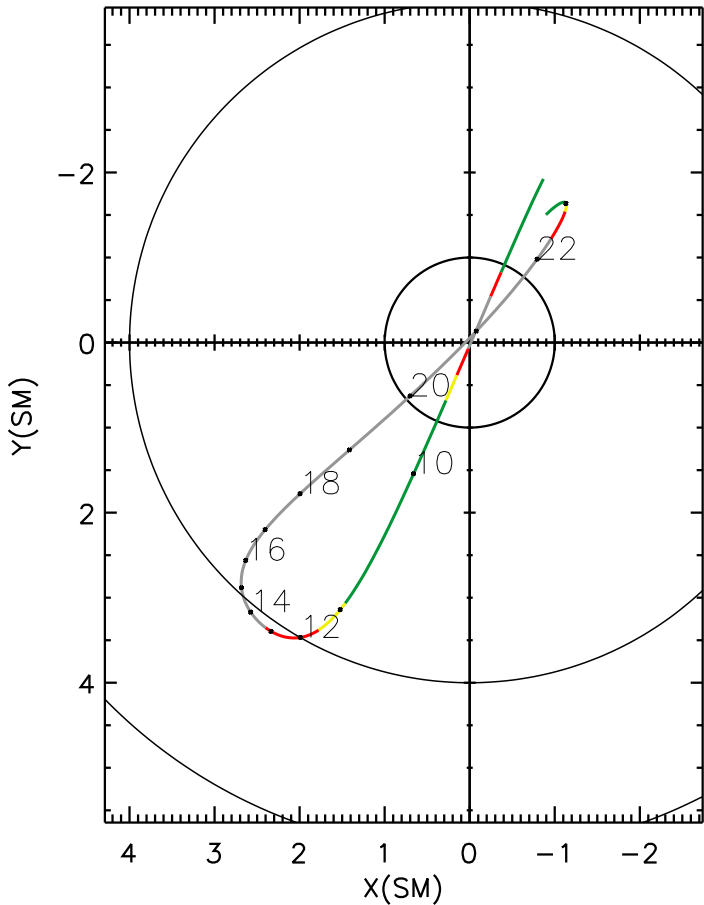

IMAGE orbit 2006 036 (02/05) 09:02 UT to 2006 036 (02/05) 23:26 UT

UT	9:00	12:00	15:00	18:00	21:00	0:00
RE	2.1	5.3	7.7	7.9	5.9	1.4
L	2.1	9.5	29.6	67.4	*****	44.8
ILAT	46.9	71.1	79.4	83.0	89.5	81.4
MLAT	-5.5	-41.5	-59.3	-70.0	-88.8	79.9
MLT	4.4	16.0	15.1	14.8	4.3	12.9