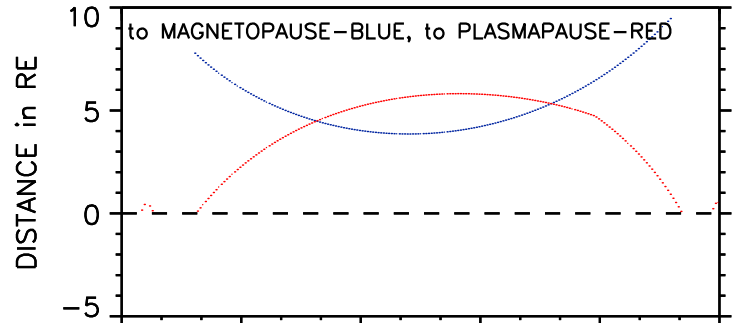

IMAGE orbit 2006 036 (02/05) 09:02 UT to 2006 036 (02/05) 23:26 UT

UT	9:00	12:00	15:00	18:00	21:00	0:00
RE	2.1	5.3	7.7	7.9	5.9	1.4
L	2.1	9.5	29.6	67.4	*****	44.8
ILAT	46.9	71.1	79.4	83.0	89.5	81.4
MLAT	-5.5	-41.5	-59.3	-70.0	-88.8	79.9
MLT	4.4	16.0	15.1	14.8	4.3	12.9