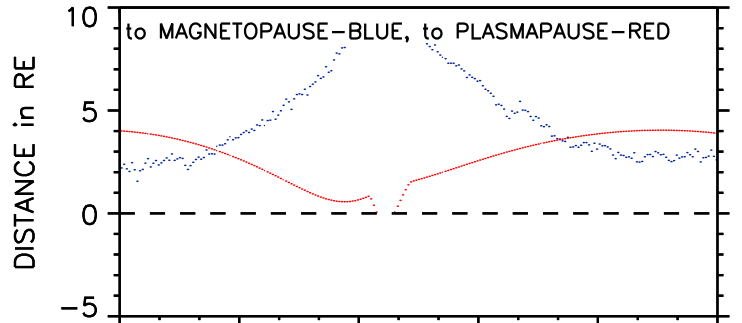

IMAGE orbit 2003 242 (08/30) 01:42 UT to 2003 242 (08/30) 14:58 UT

UT	1:00	4:00	7:00	10:00	13:00	16:00
RE	8.2	6.8	2.3	5.5	7.9	8.1
L	8.2	7.0	10.1	11.4	8.6	8.2
ILAT	69.6	67.7	71.7	72.7	70.0	69.6
MLAT	-1.7	8.4	61.4	-46.1	-16.0	7.4
MLT	14.7	14.5	14.3	14.1	14.3	14.6