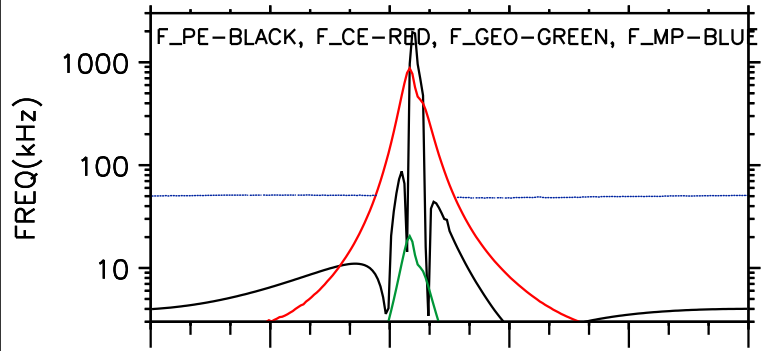

IMAGE orbit 2003 242 (08/30) 01:42 UT to 2003 242 (08/30) 14:58 UT

UT	1:00	4:00	7:00	10:00	13:00	16:00
RE	8.2	6.8	2.3	5.5	7.9	8.1
L	8.2	7.0	10.1	11.4	8.6	8.2
ILAT	69.6	67.7	71.7	72.7	70.0	69.6
MLAT	-1.7	8.4	61.4	-46.1	-16.0	7.4
MLT	14.7	14.5	14.3	14.1	14.3	14.6