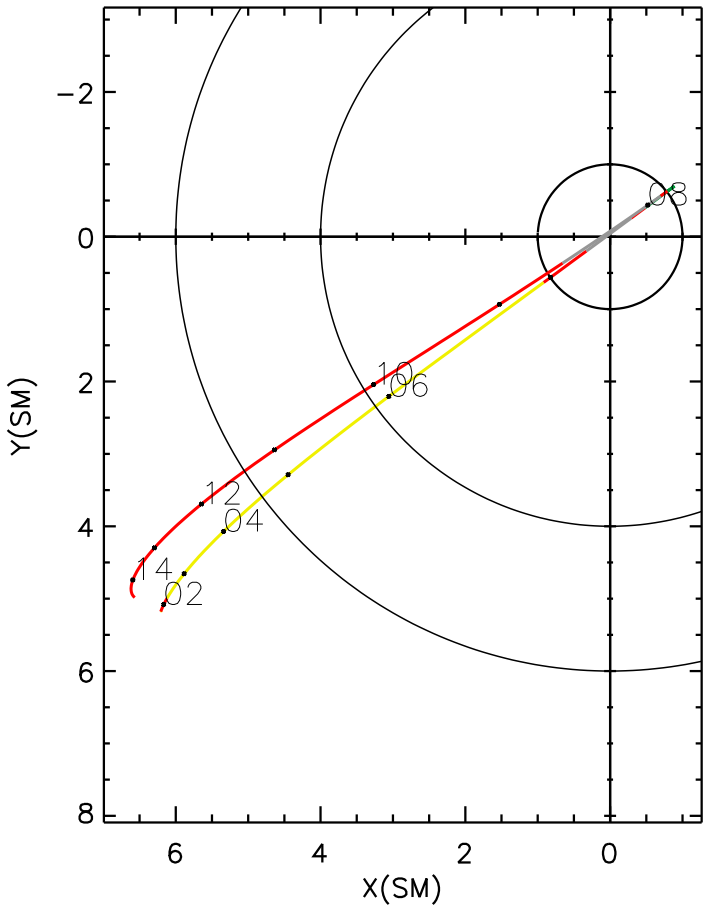

IMAGE orbit 2003 242 (08/30) 01:42 UT to 2003 242 (08/30) 14:58 UT

UT	1:00	4:00	7:00	10:00	13:00	16:00
RE	8.2	6.8	2.3	5.5	7.9	8.1
L	8.2	7.0	10.1	11.4	8.6	8.2
ILAT	69.6	67.7	71.7	72.7	70.0	69.6
MLAT	-1.7	8.4	61.4	-46.1	-16.0	7.4
MLT	14.7	14.5	14.3	14.1	14.3	14.6