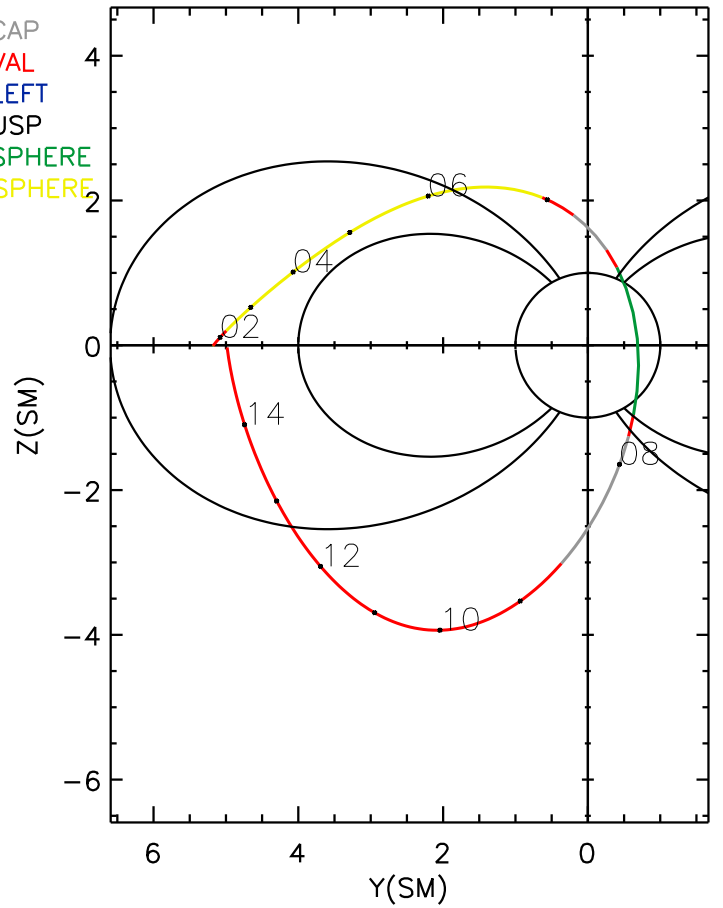

IMAGE orbit 2003 242 (08/30) 01:42 UT to 2003 242 (08/30) 14:58 UT

UT	1:00	4:00	7:00	10:00	13:00	16:00
RE	8.2	6.8	2.3	5.5	7.9	8.1
L	8.2	7.0	10.1	11.4	8.6	8.2
ILAT	69.6	67.7	71.7	72.7	70.0	69.6
MLAT	-1.7	8.4	61.4	-46.1	-16.0	7.4
MLT	14.7	14.5	14.3	14.1	14.3	14.6