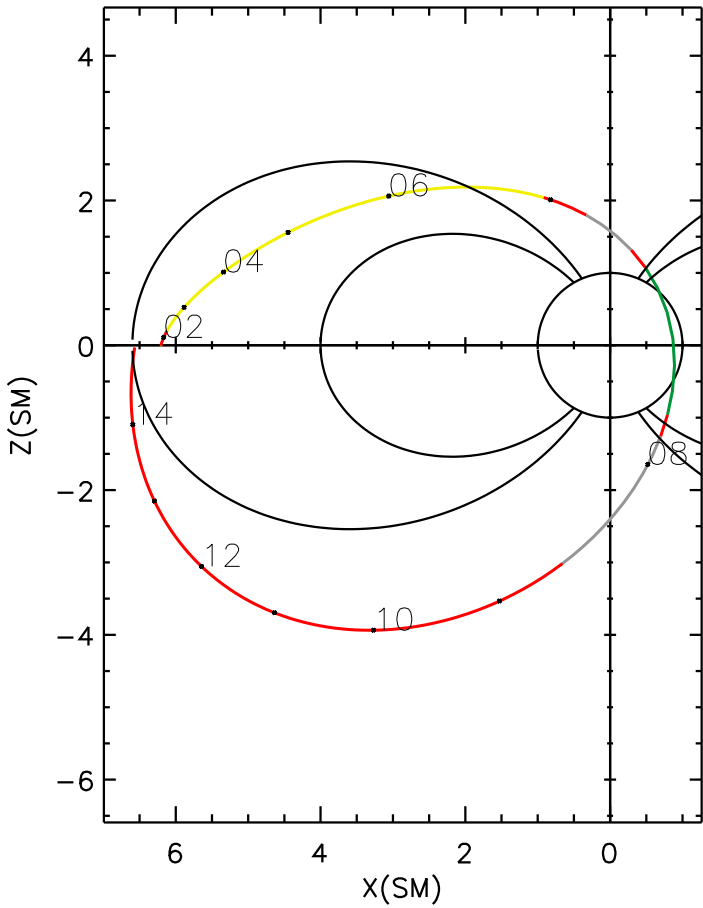

IMAGE orbit 2003 242 (08/30) 01:42 UT to 2003 242 (08/30) 14:58 UT

UT	1:00	4:00	7:00	10:00	13:00	16:00
RE	8.2	6.8	2.3	5.5	7.9	8.1
L	8.2	7.0	10.1	11.4	8.6	8.2
ILAT	69.6	67.7	71.7	72.7	70.0	69.6
MLAT	-1.7	8.4	61.4	-46.1	-16.0	7.4
MLT	14.7	14.5	14.3	14.1	14.3	14.6