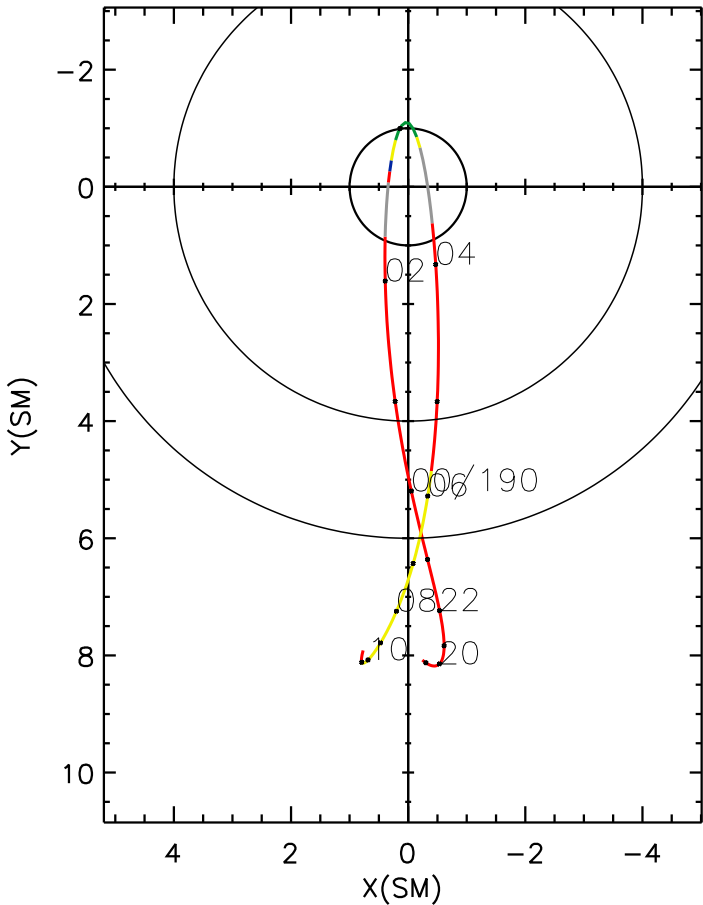

IMAGE orbit 2003 189 (07/08) 18:48 UT to 2003 190 (07/09) 11:54 UT

UT	18:00	21:00	0:00	3:00	6:00	9:00
RE	7.8	8.1	6.3	1.3	6.0	8.1
L	7.9	8.8	9.6	2.3	7.9	8.6
ILAT	69.1	70.3	71.2	48.9	69.2	70.1
MLAT	-6.7	15.3	35.6	41.8	-29.3	-15.1
MLT	18.0	18.3	18.0	6.7	18.2	17.8