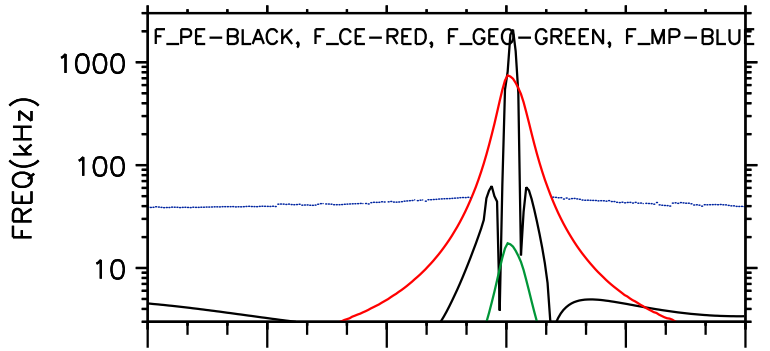

IMAGE orbit 2003 189 (07/08) 18:48 UT to 2003 190 (07/09) 11:54 UT

UT	18:00	21:00	0:00	3:00	6:00	9:00
RE	7.8	8.1	6.3	1.3	6.0	8.1
L	7.9	8.8	9.6	2.3	7.9	8.6
ILAT	69.1	70.3	71.2	48.9	69.2	70.1
MLAT	-6.7	15.3	35.6	41.8	-29.3	-15.1
MLT	18.0	18.3	18.0	6.7	18.2	17.8