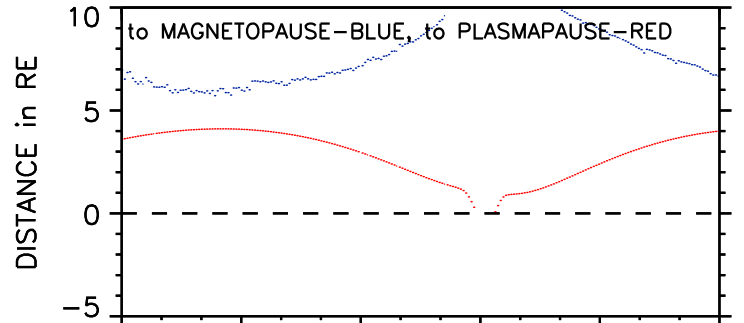

IMAGE orbit 2003 189 (07/08) 18:48 UT to 2003 190 (07/09) 11:54 UT

UT	18:00	21:00	0:00	3:00	6:00	9:00
RE	7.8	8.1	6.3	1.3	6.0	8.1
L	7.9	8.8	9.6	2.3	7.9	8.6
ILAT	69.1	70.3	71.2	48.9	69.2	70.1
MLAT	-6.7	15.3	35.6	41.8	-29.3	-15.1
MLT	18.0	18.3	18.0	6.7	18.2	17.8