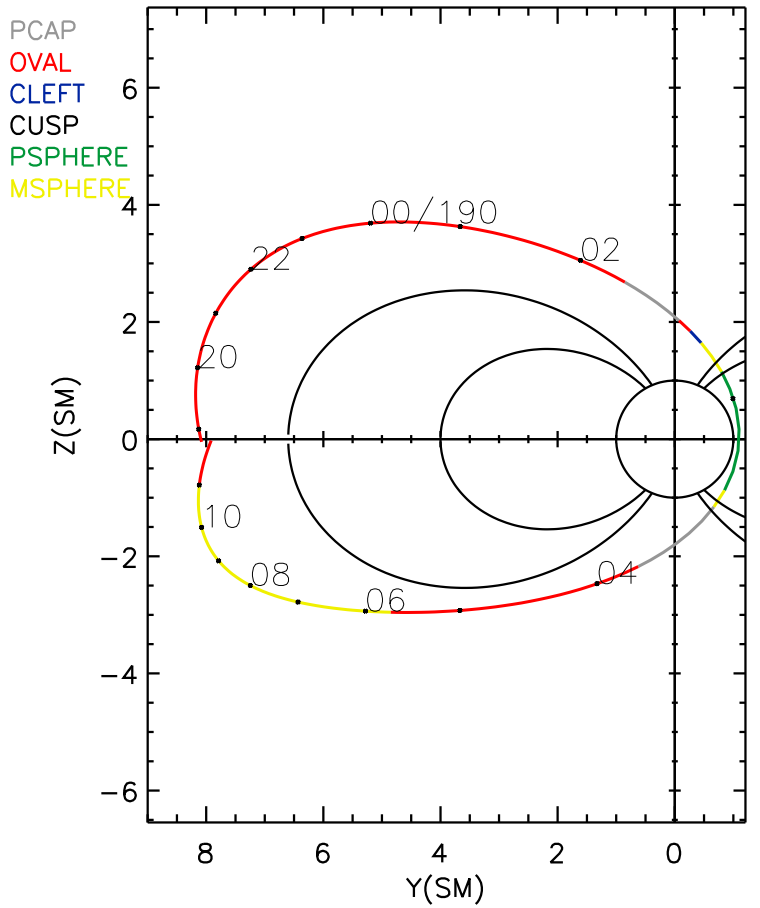

IMAGE orbit 2003 189 (07/08) 18:48 UT to 2003 190 (07/09) 11:54 UT

UT	18:00	21:00	0:00	3:00	6:00	9:00
RE	7.8	8.1	6.3	1.3	6.0	8.1
L	7.9	8.8	9.6	2.3	7.9	8.6
ILAT	69.1	70.3	71.2	48.9	69.2	70.1
MLAT	-6.7	15.3	35.6	41.8	-29.3	-15.1
MLT	18.0	18.3	18.0	6.7	18.2	17.8