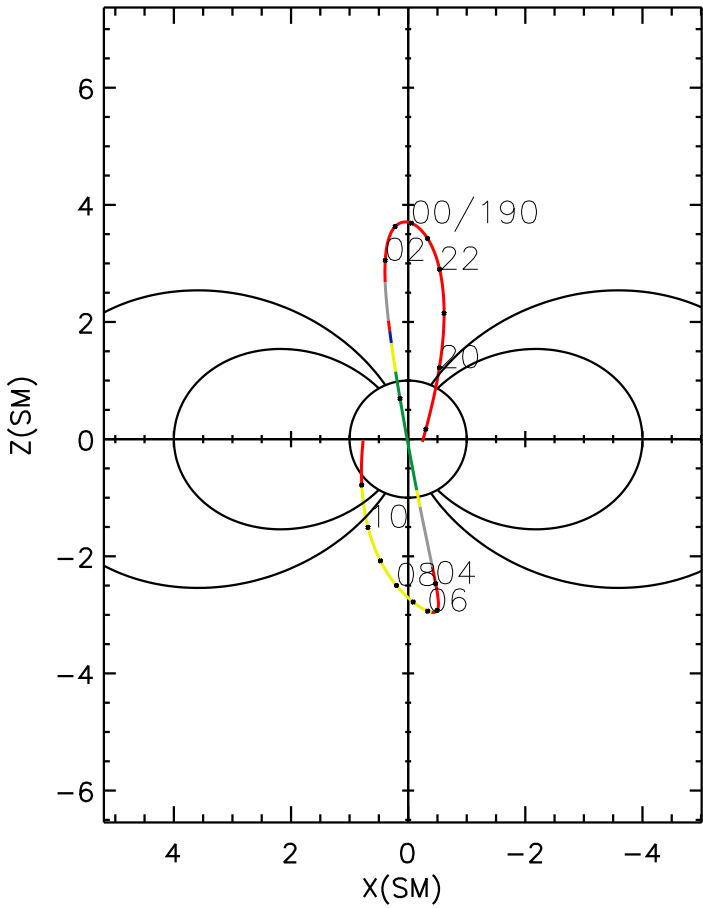

IMAGE orbit 2003 189 (07/08) 18:48 UT to 2003 190 (07/09) 11:54 UT

UT	18:00	21:00	0:00	3:00	6:00	9:00
RE	7.8	8.1	6.3	1.3	6.0	8.1
L	7.9	8.8	9.6	2.3	7.9	8.6
ILAT	69.1	70.3	71.2	48.9	69.2	70.1
MLAT	-6.7	15.3	35.6	41.8	-29.3	-15.1
MLT	18.0	18.3	18.0	6.7	18.2	17.8