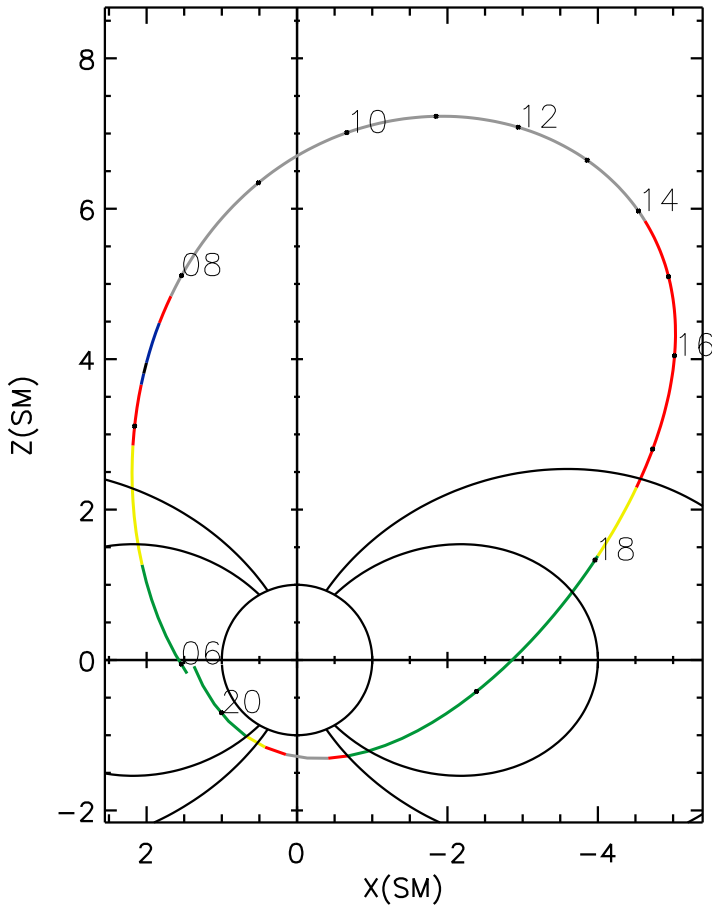

IMAGE orbit 2000 311 (11/06) 05:58 UT to 2000 311 (11/06) 20:10 UT

UT	5:00	8:00	11:00	14:00	17:00	20:00
RE	2.2	5.3	7.8	8.0	6.0	1.3
L	2.3	58.4	58.4	18.4	7.7	2.2
ILAT	49.1	82.5	82.5	76.5	68.9	47.0
MLAT	11.5	72.5	68.6	48.9	28.4	-39.6
MLT	22.3	12.8	20.7	22.0	22.3	10.5