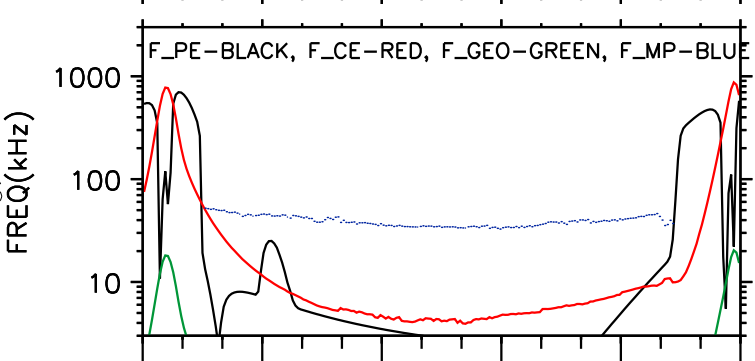

IMAGE orbit 2000 311 (11/06) 05:58 UT to 2000 311 (11/06) 20:10 UT

UT	5:00	8:00	11:00	14:00	17:00	20:00
RE	2.2	5.3	7.8	8.0	6.0	1.3
L	2.3	58.4	58.4	18.4	7.7	2.2
ILAT	49.1	82.5	82.5	76.5	68.9	47.0
MLAT	11.5	72.5	68.6	48.9	28.4	-39.6
MLT	22.3	12.8	20.7	22.0	22.3	10.5