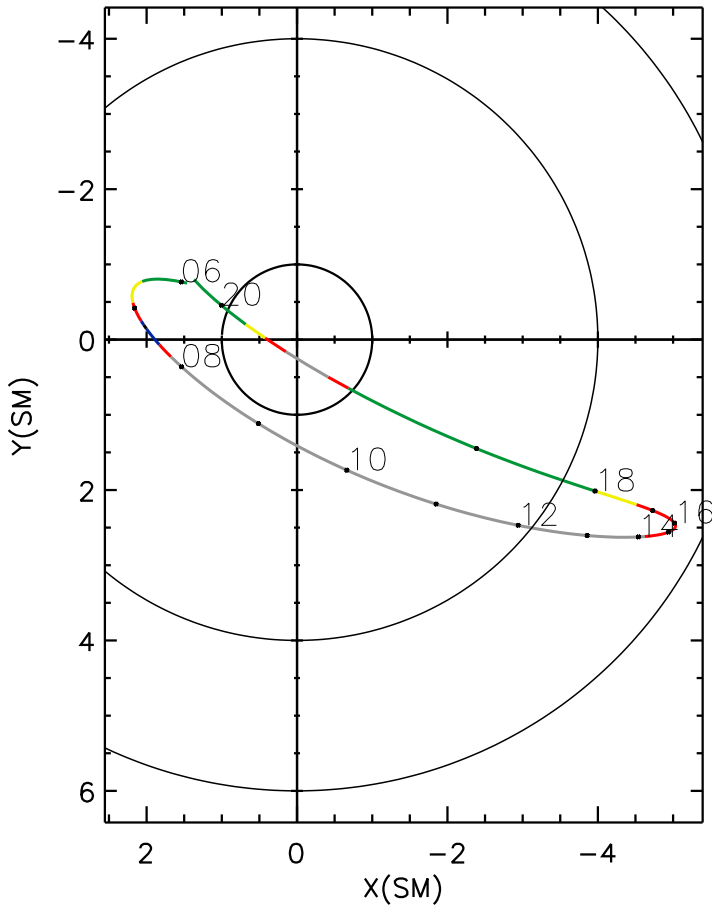

IMAGE orbit 2000 311 (11/06) 05:58 UT to 2000 311 (11/06) 20:10 UT

UT	5:00	8:00	11:00	14:00	17:00	20:00
RE	2.2	5.3	7.8	8.0	6.0	1.3
L	2.3	58.4	58.4	18.4	7.7	2.2
ILAT	49.1	82.5	82.5	76.5	68.9	47.0
MLAT	11.5	72.5	68.6	48.9	28.4	-39.6
MLT	22.3	12.8	20.7	22.0	22.3	10.5