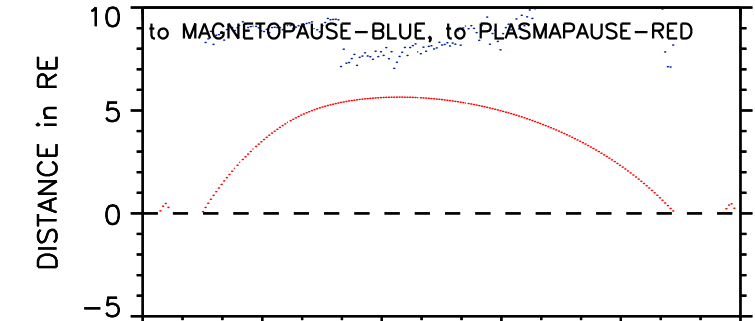

IMAGE orbit 2000 311 (11/06) 05:58 UT to 2000 311 (11/06) 20:10 UT

UT	5:00	8:00	11:00	14:00	17:00	20:00
RE	2.2	5.3	7.8	8.0	6.0	1.3
L	2.3	58.4	58.4	18.4	7.7	2.2
ILAT	49.1	82.5	82.5	76.5	68.9	47.0
MLAT	11.5	72.5	68.6	48.9	28.4	-39.6
MLT	22.3	12.8	20.7	22.0	22.3	10.5