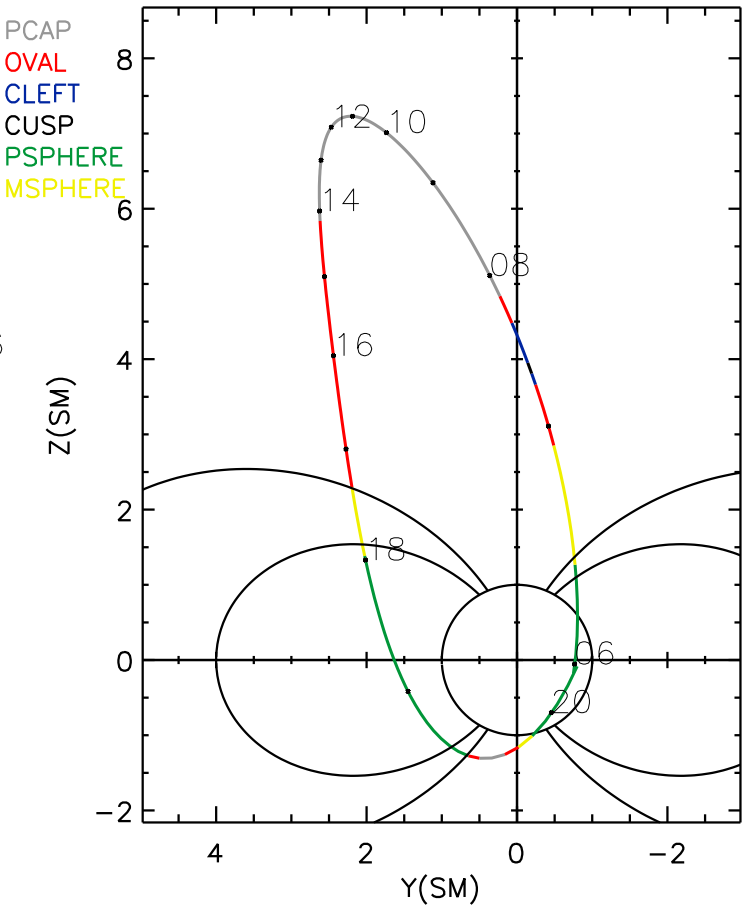

IMAGE orbit 2000 311 (11/06) 05:58 UT to 2000 311 (11/06) 20:10 UT

UT	5:00	8:00	11:00	14:00	17:00	20:00
RE	2.2	5.3	7.8	8.0	6.0	1.3
L	2.3	58.4	58.4	18.4	7.7	2.2
ILAT	49.1	82.5	82.5	76.5	68.9	47.0
MLAT	11.5	72.5	68.6	48.9	28.4	-39.6
MLT	22.3	12.8	20.7	22.0	22.3	10.5