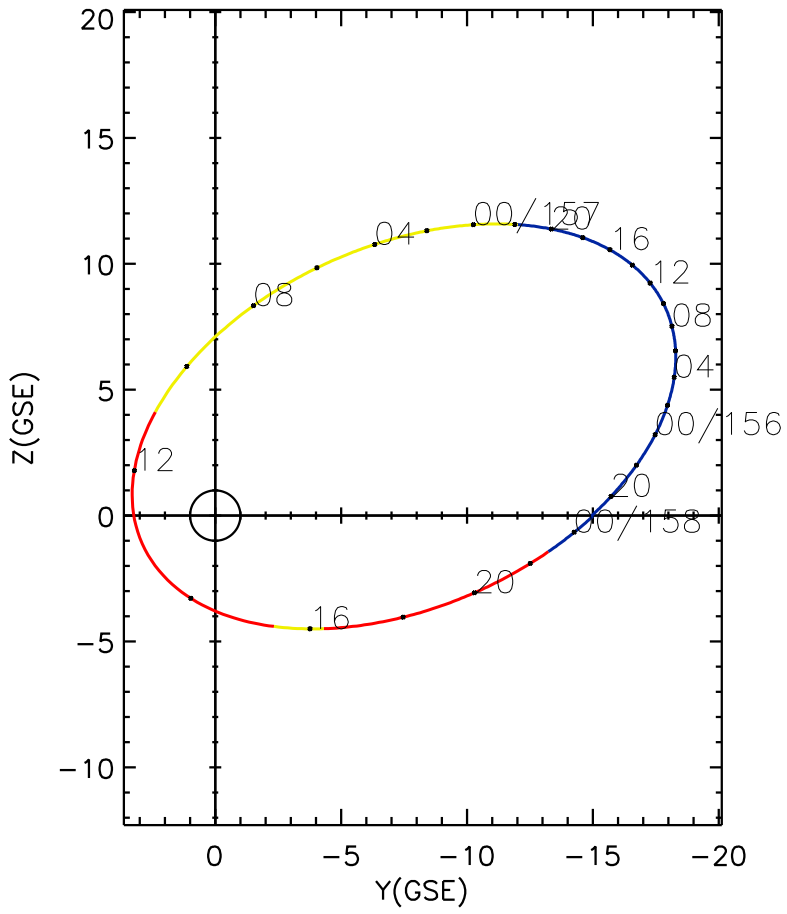

CLUSTER 2 orbit 2022 155 (06/04) 18:46 UT to 2022 158 (06/07) 01:01 UT

Sun May 24 19:41:53 2026