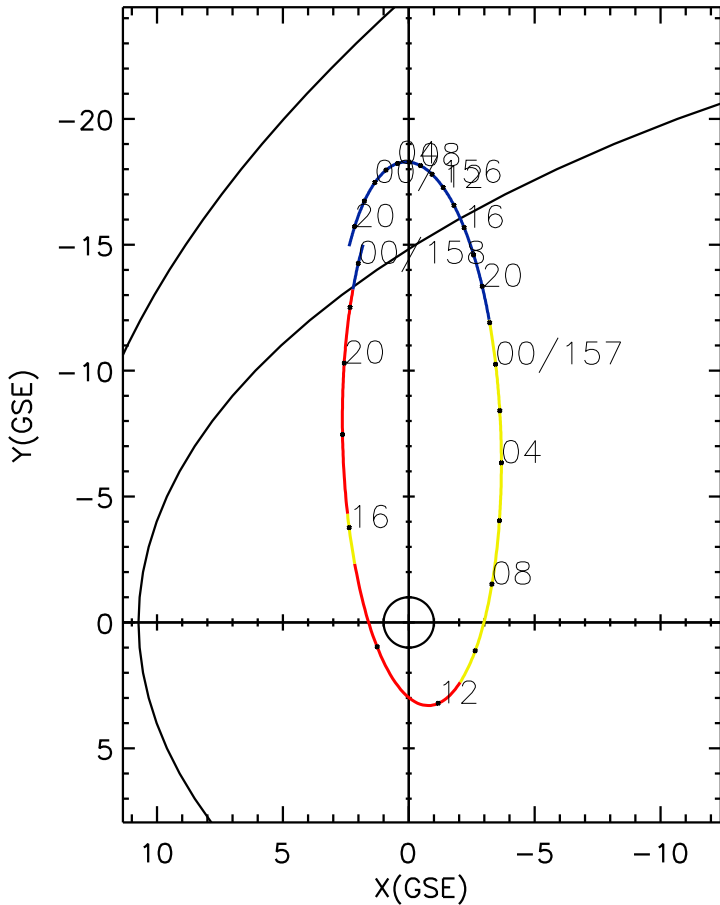

CLUSTER 2 orbit 2022 155 (06/04) 18:46 UT to 2022 158 (06/07) 01:01 UT

Sun May 24 19:41:53 2026