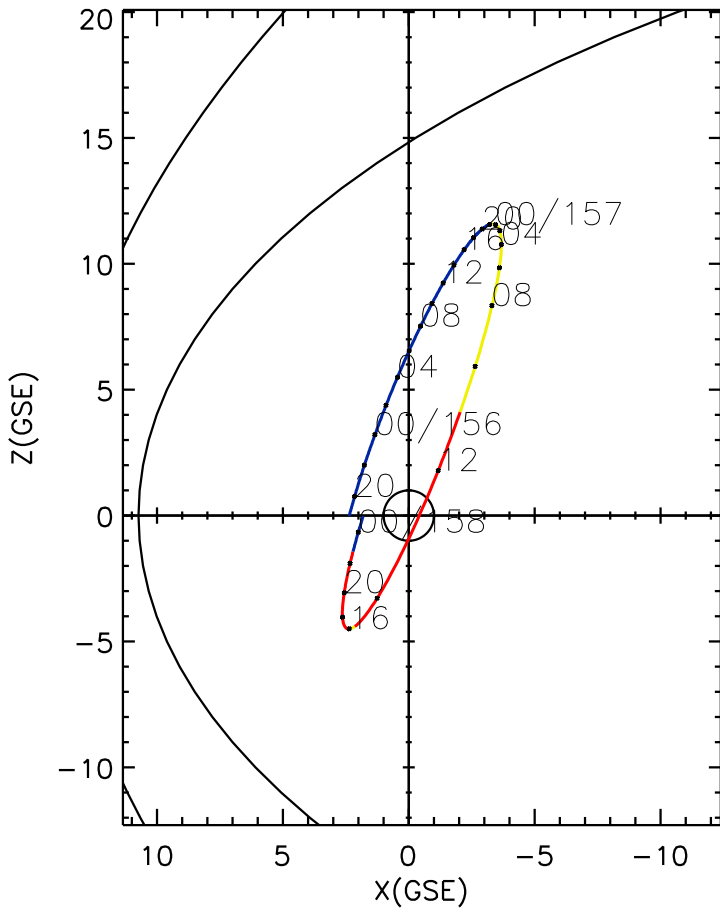

CLUSTER 2 orbit 2022 155 (06/04) 18:46 UT to 2022 158 (06/07) 01:01 UT

Sun May 24 19:41:53 2026