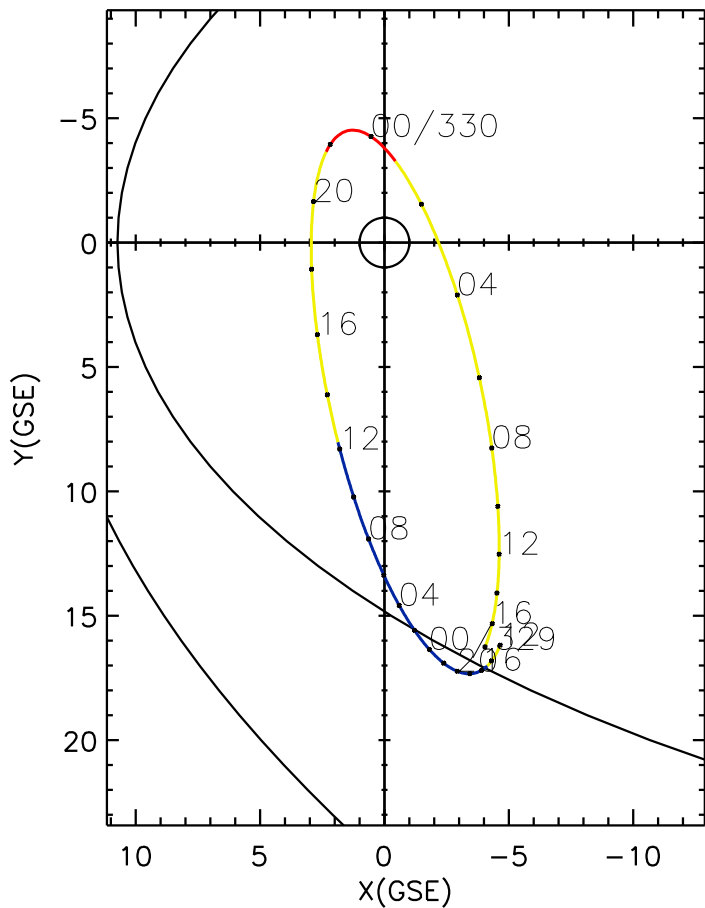

CLUSTER 2 orbit 2020 328 (11/23) 11:56 UT to 2020 330 (11/25) 18:11 UT

Sat Jun 6 19:41:14 2026