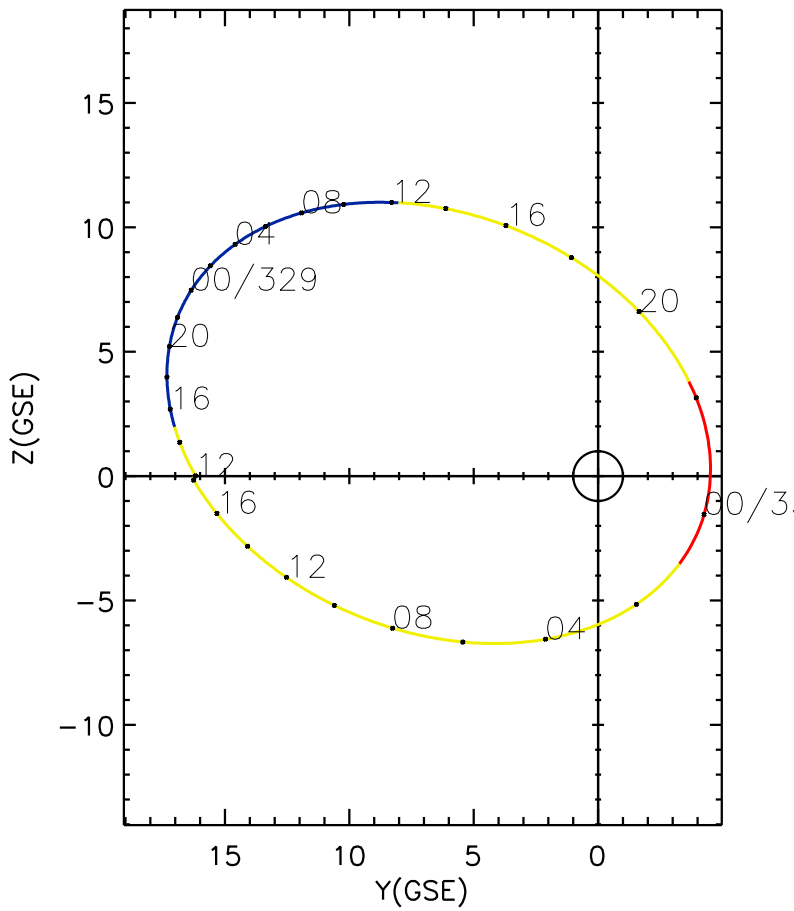

CLUSTER 2 orbit 2020 328 (11/23) 11:56 UT to 2020 330 (11/25) 18:11 UT

Sat Jun 6 19:41:14 2026