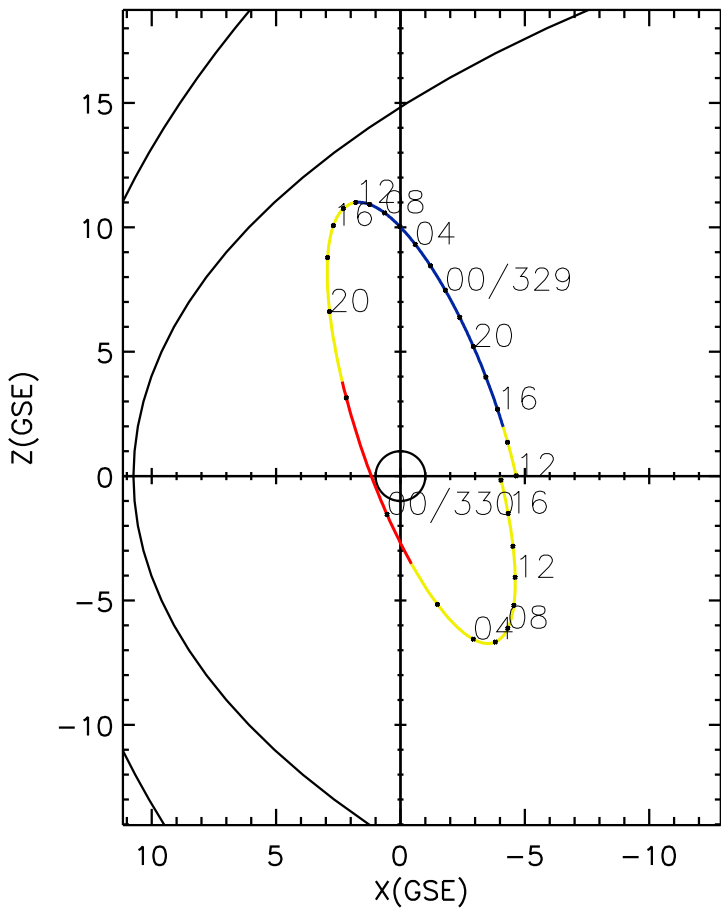

CLUSTER 2 orbit 2020 328 (11/23) 11:56 UT to 2020 330 (11/25) 18:11 UT

Sat Jun 6 19:41:14 2026