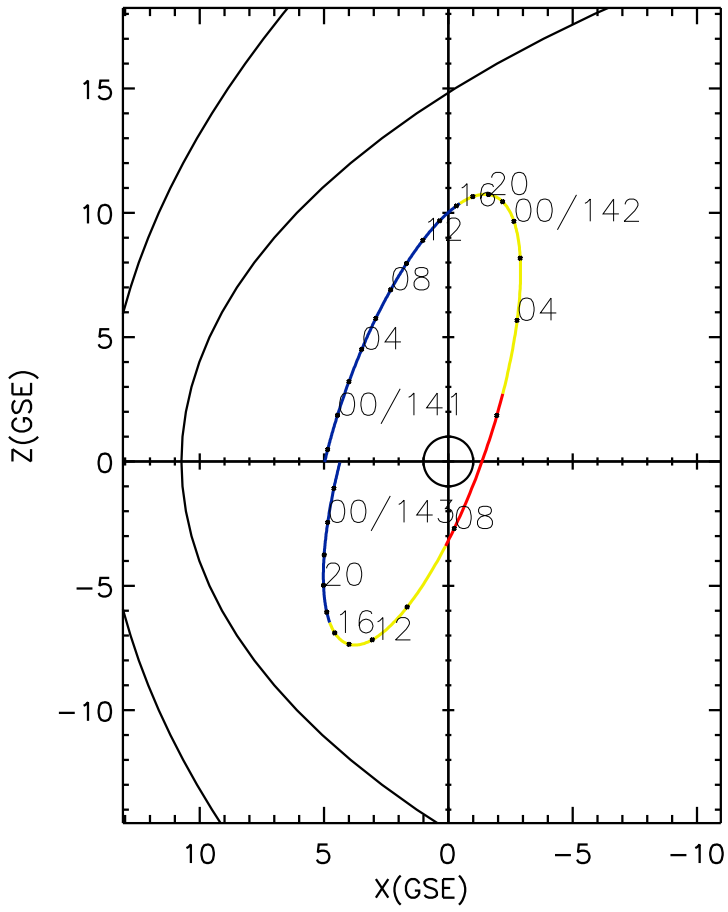

CLUSTER 2 orbit 2020 140 (05/19) 21:16 UT to 2020 143 (05/22) 03:31 UT

Mon Jun 29 19:42:33 2026