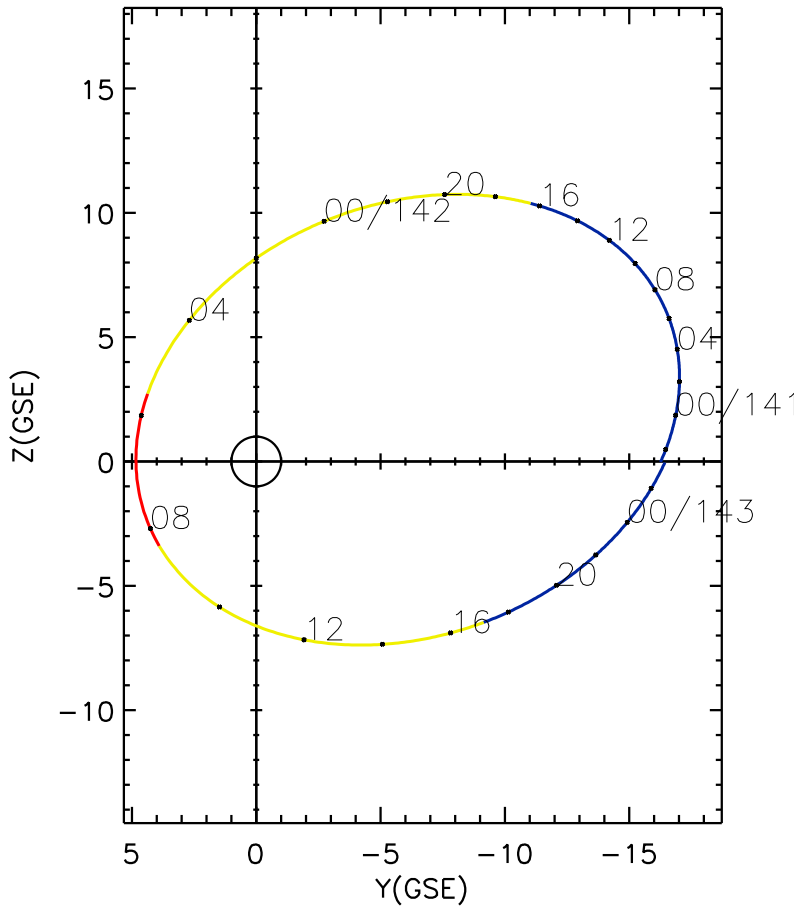

CLUSTER 2 orbit 2020 140 (05/19) 21:16 UT to 2020 143 (05/22) 03:31 UT

Mon Jun 29 19:42:33 2026