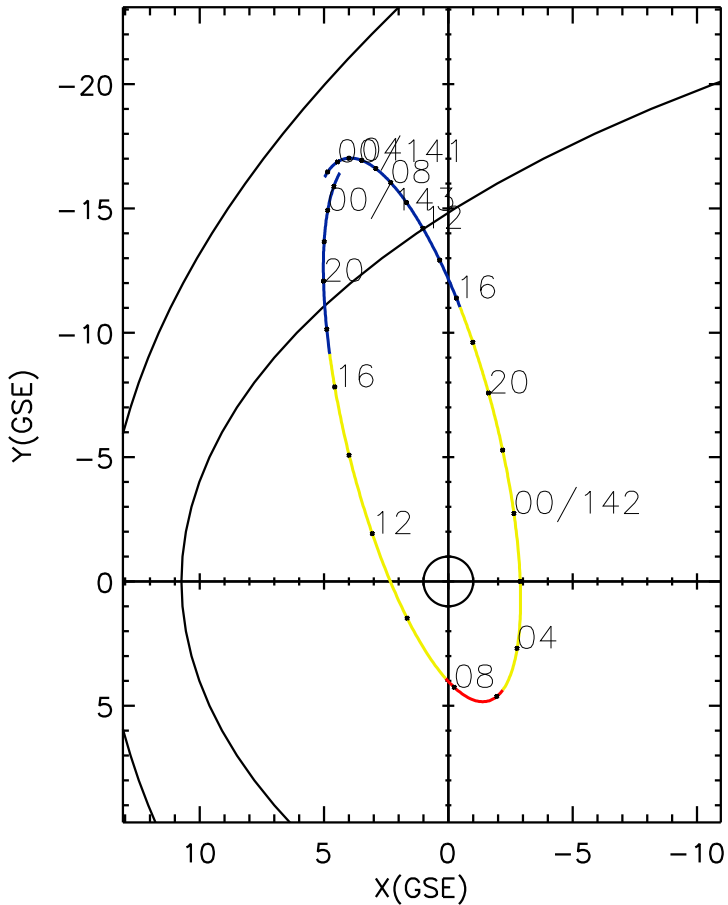

CLUSTER 2 orbit 2020 140 (05/19) 21:16 UT to 2020 143 (05/22) 03:31 UT

Mon Jun 29 19:42:33 2026