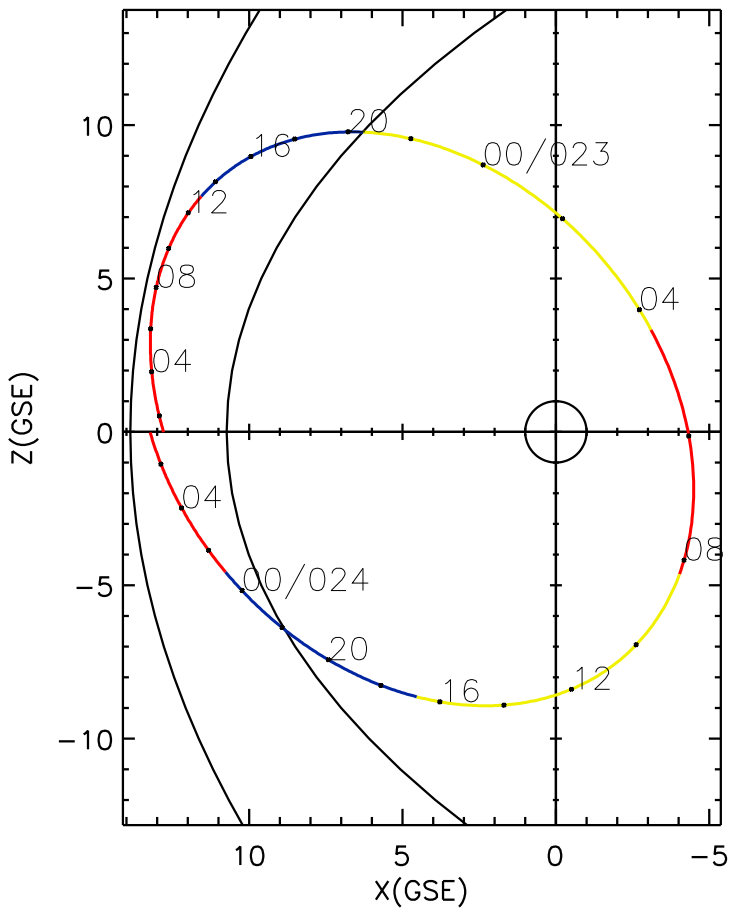

CLUSTER 2 orbit 2019 022 (01/22) 01:16 UT to 2019 024 (01/24) 07:26 UT

Sat Jun 6 19:38:33 2026