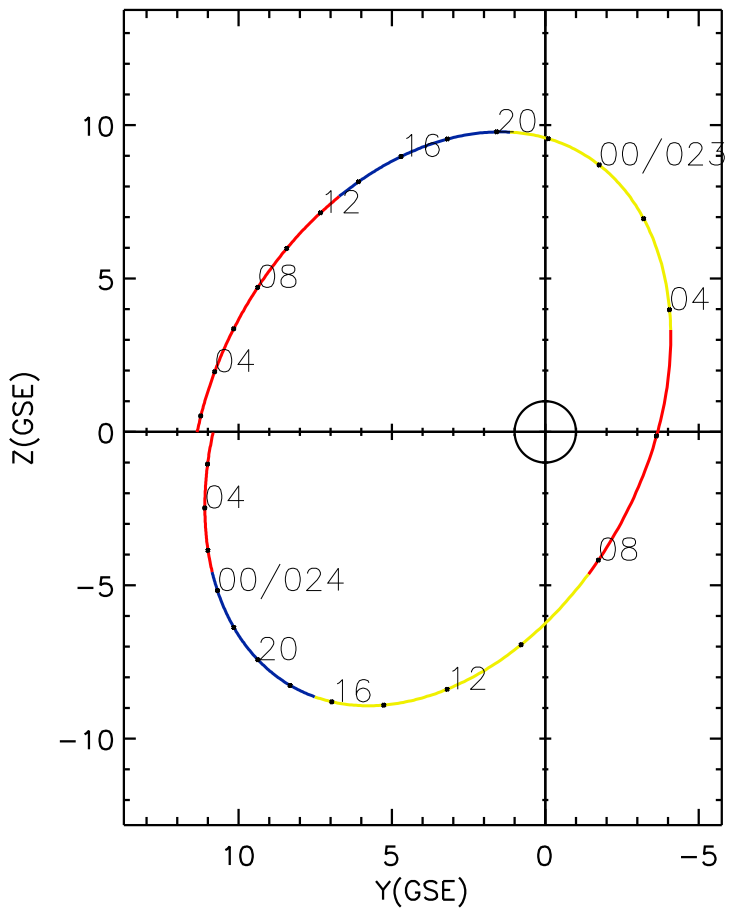

CLUSTER 2 orbit 2019 022 (01/22) 01:16 UT to 2019 024 (01/24) 07:26 UT

Sat Jun 6 19:38:33 2026