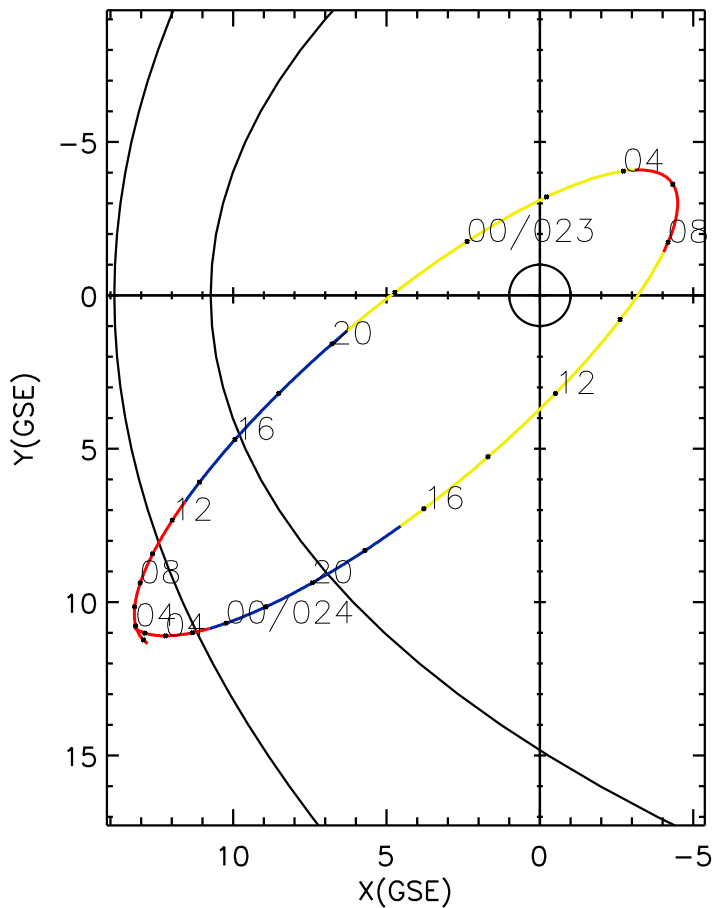

CLUSTER 2 orbit 2019 022 (01/22) 01:16 UT to 2019 024 (01/24) 07:26 UT

Sat Jun 6 19:38:33 2026