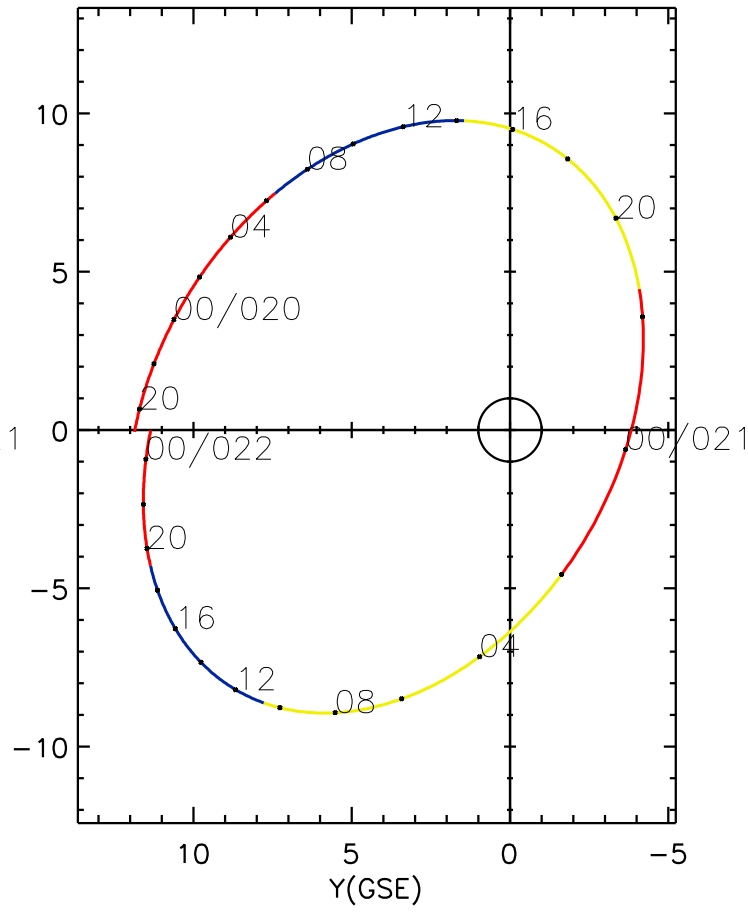

CLUSTER 2 orbit 2019 019 (01/19) 19:01 UT to 2019 022 (01/22) 01:16 UT

Sat May 23 19:39:01 2026