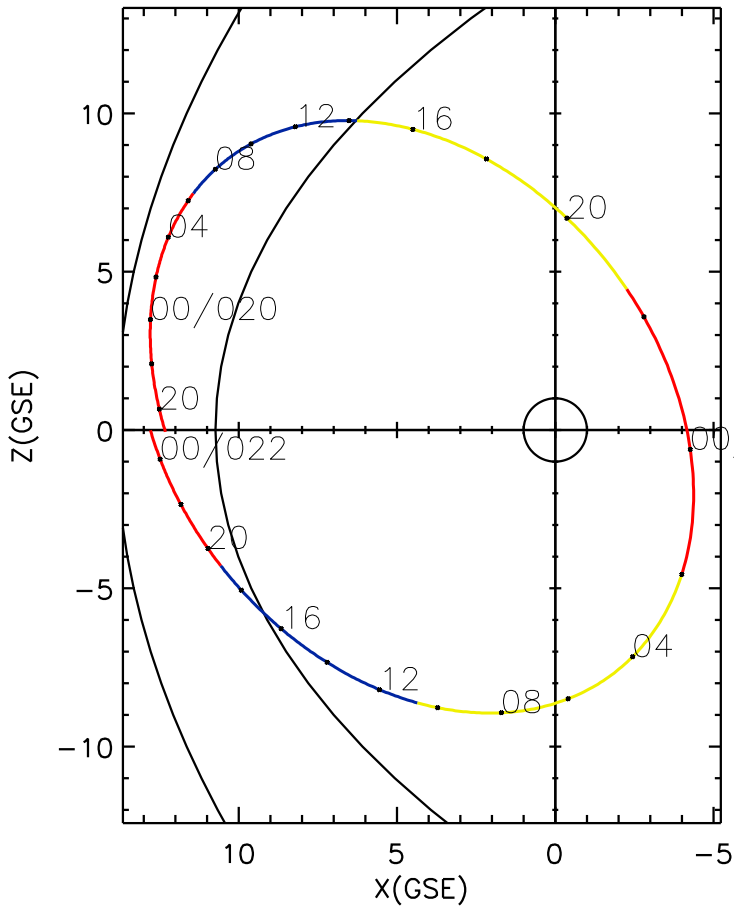

CLUSTER 2 orbit 2019 019 (01/19) 19:01 UT to 2019 022 (01/22) 01:16 UT

Sat May 23 19:39:01 2026