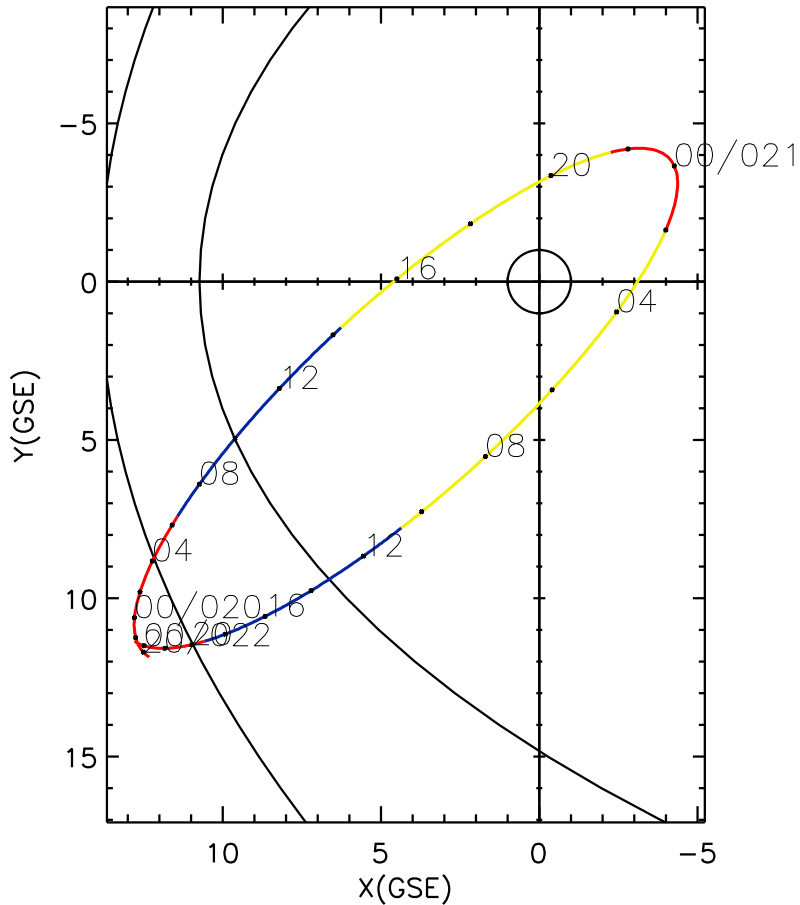

CLUSTER 2 orbit 2019 019 (01/19) 19:01 UT to 2019 022 (01/22) 01:16 UT

Sat May 23 19:39:01 2026