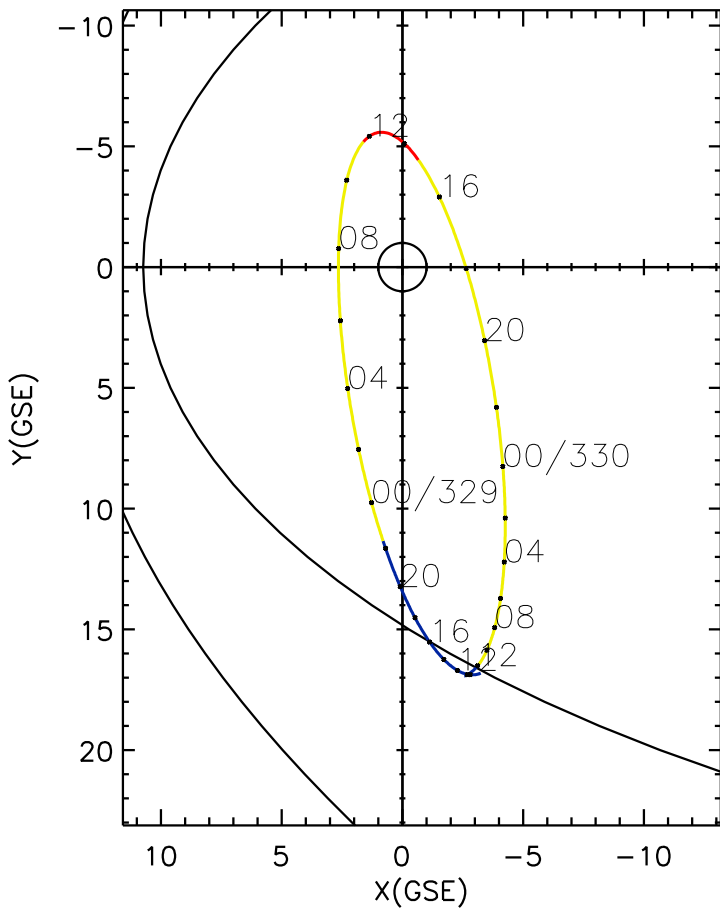

CLUSTER 2 orbit 2018 328 (11/24) 08:11 UT to 2018 330 (11/26) 14:31 UT

Fri Jul 3 19:39:00 2026