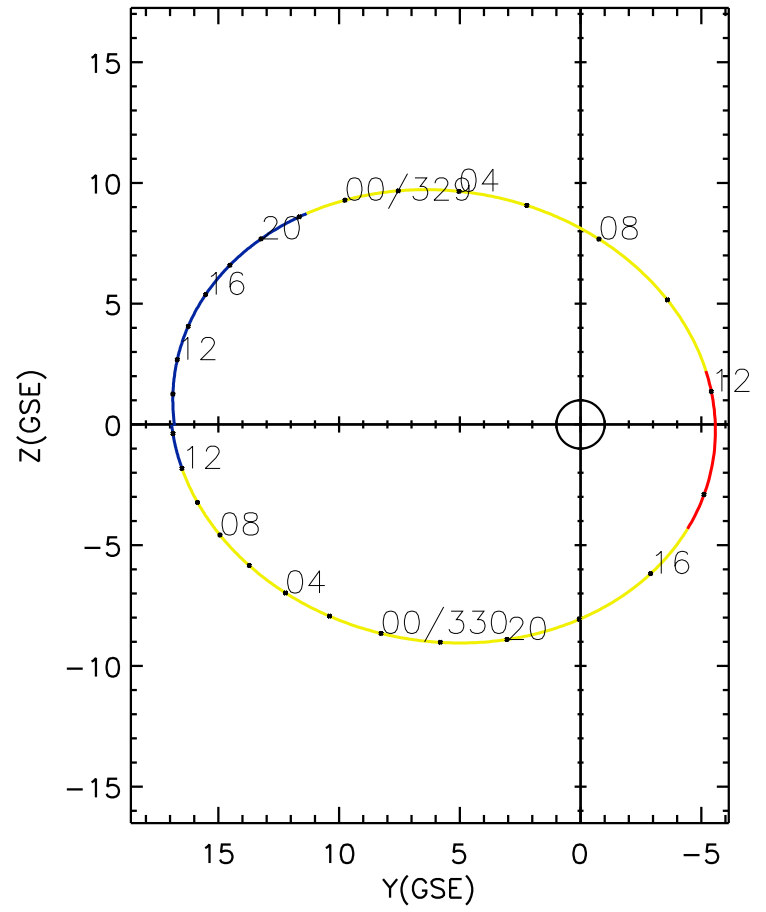

CLUSTER 2 orbit 2018 328 (11/24) 08:11 UT to 2018 330 (11/26) 14:31 UT

Fri Jul 3 19:39:00 2026