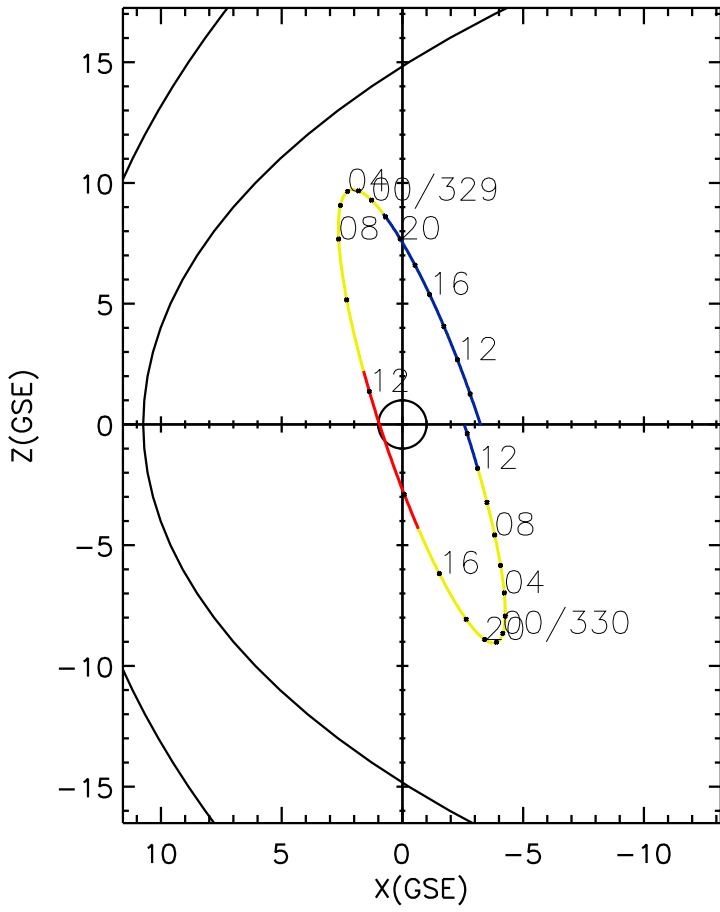

CLUSTER 2 orbit 2018 328 (11/24) 08:11 UT to 2018 330 (11/26) 14:31 UT

Fri Jul 3 19:39:00 2026