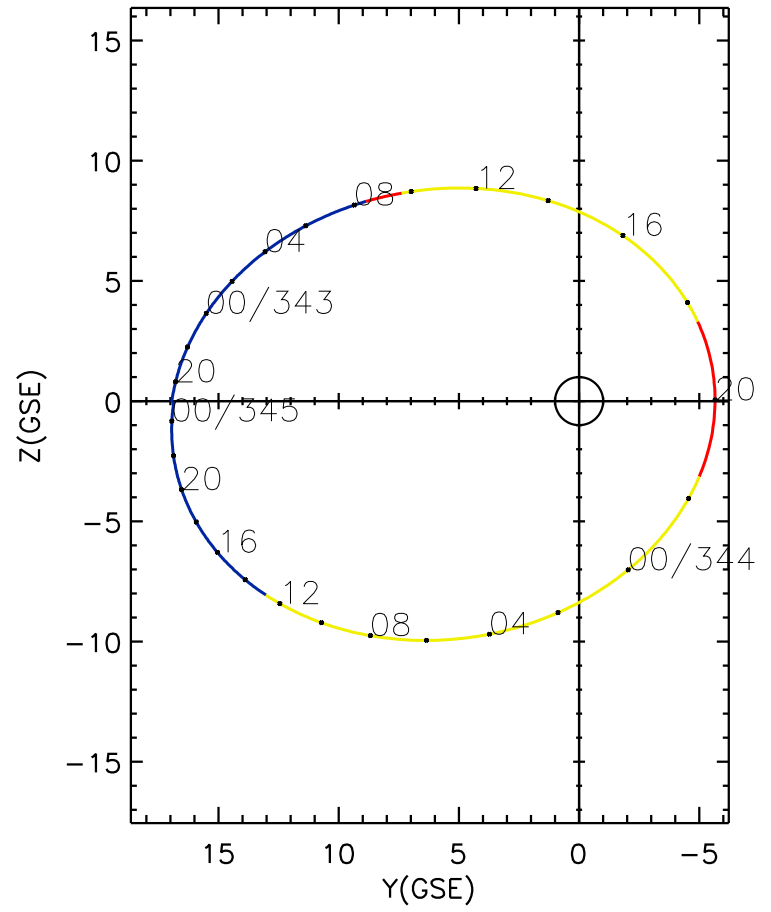

CLUSTER 2 orbit 2017 342 (12/08) 18:51 UT to 2017 345 (12/11) 01:06 UT

Sun May 24 19:35:50 2026