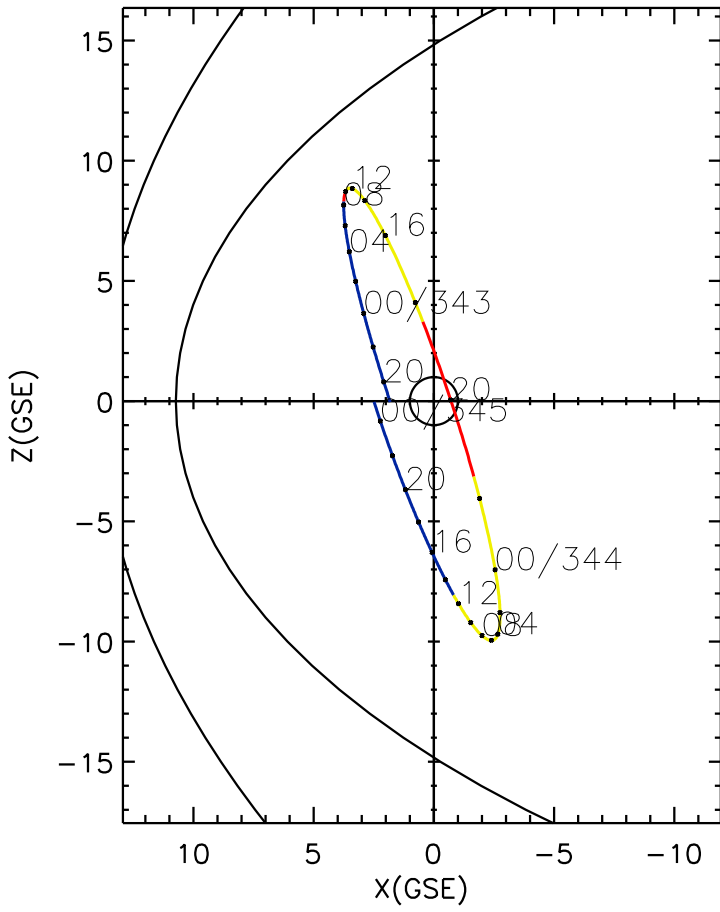

CLUSTER 2 orbit 2017 342 (12/08) 18:51 UT to 2017 345 (12/11) 01:06 UT

Sun May 24 19:35:50 2026