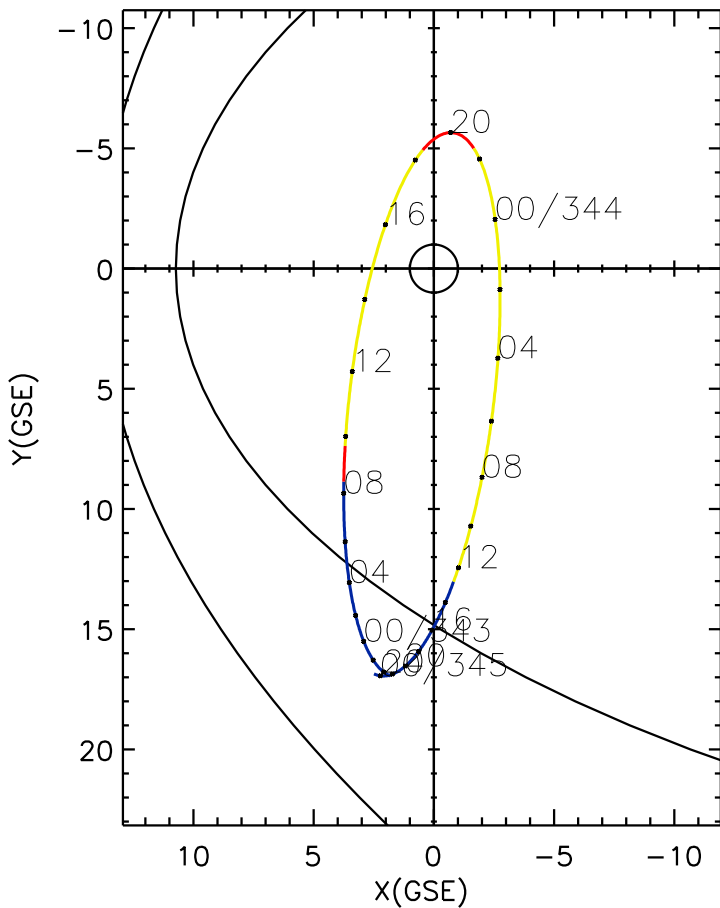

CLUSTER 2 orbit 2017 342 (12/08) 18:51 UT to 2017 345 (12/11) 01:06 UT

Sun May 24 19:35:50 2026