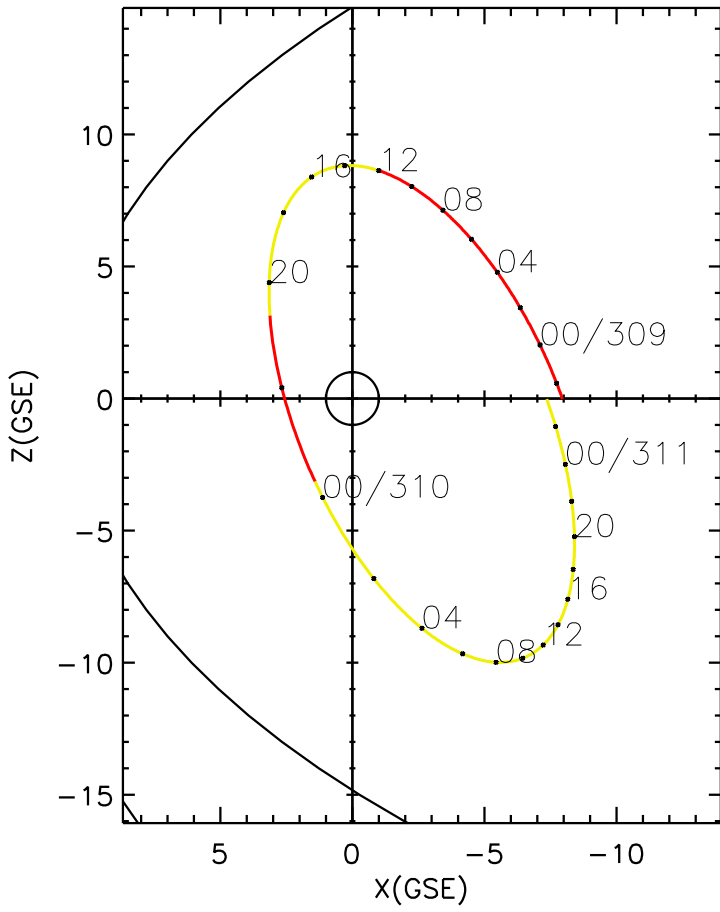

CLUSTER 2 orbit 2017 308 (11/04) 21:11 UT to 2017 311 (11/07) 03:26 UT

Sun May 17 19:37:35 2026