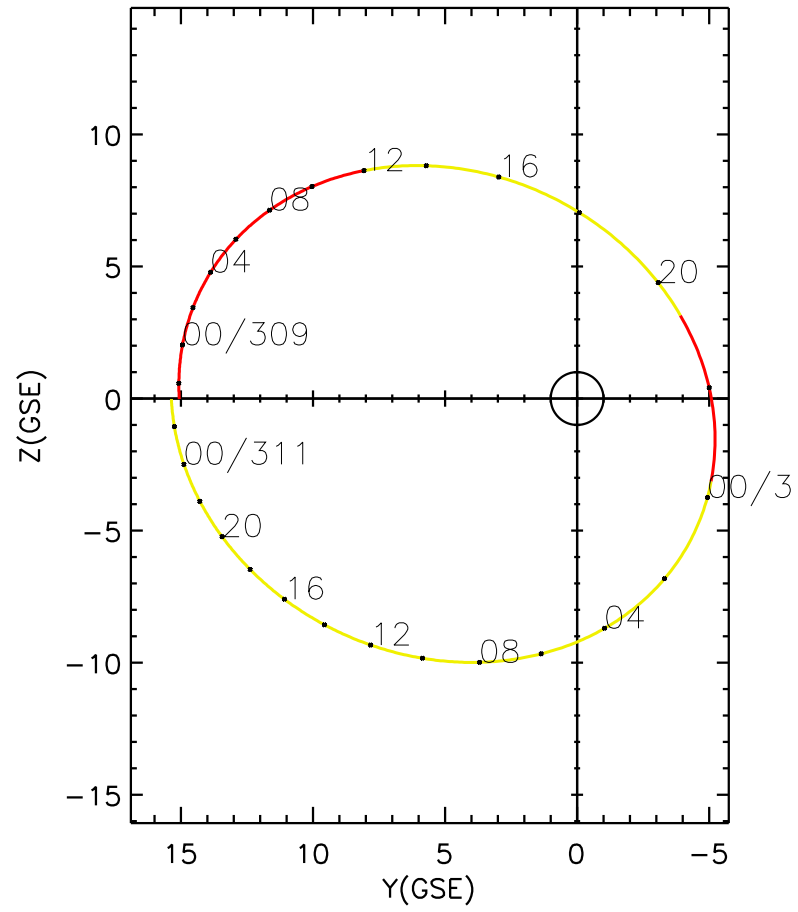

CLUSTER 2 orbit 2017 308 (11/04) 21:11 UT to 2017 311 (11/07) 03:26 UT

Sun May 17 19:37:35 2026