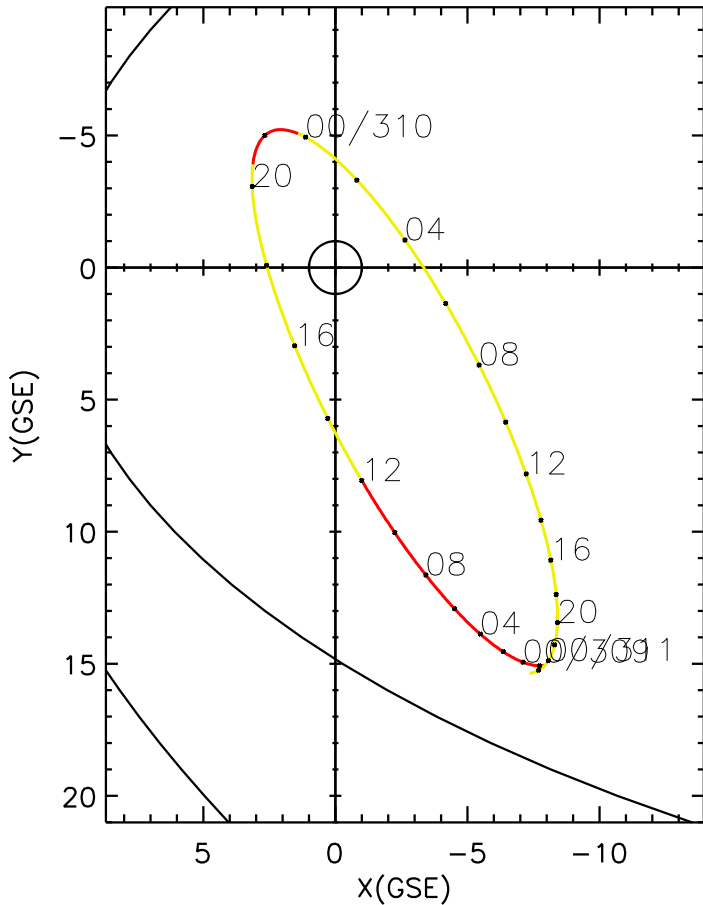

CLUSTER 2 orbit 2017 308 (11/04) 21:11 UT to 2017 311 (11/07) 03:26 UT

Sun May 17 19:37:35 2026