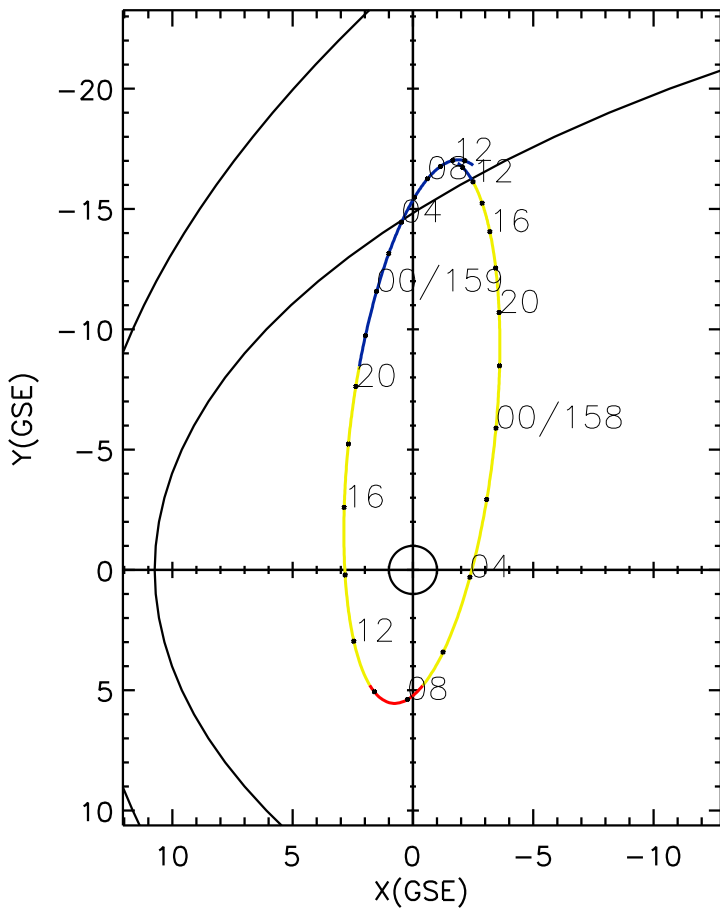

CLUSTER 2 orbit 2017 157 (06/06) 09:06 UT to 2017 159 (06/08) 15:31 UT

Sun May 24 19:35:08 2026