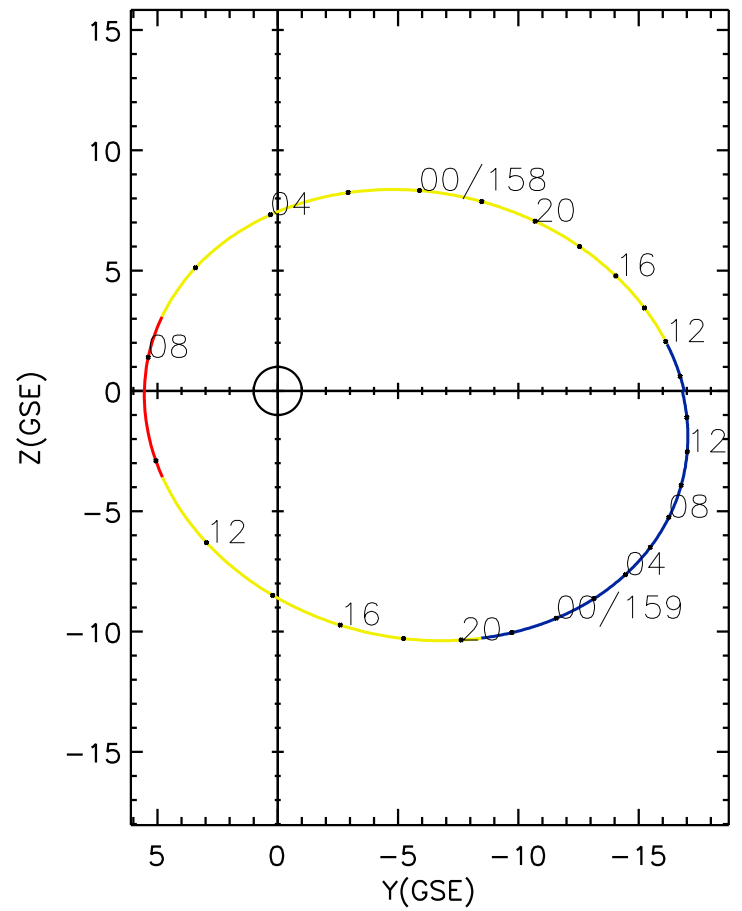

CLUSTER 2 orbit 2017 157 (06/06) 09:06 UT to 2017 159 (06/08) 15:31 UT

Sun May 24 19:35:08 2026