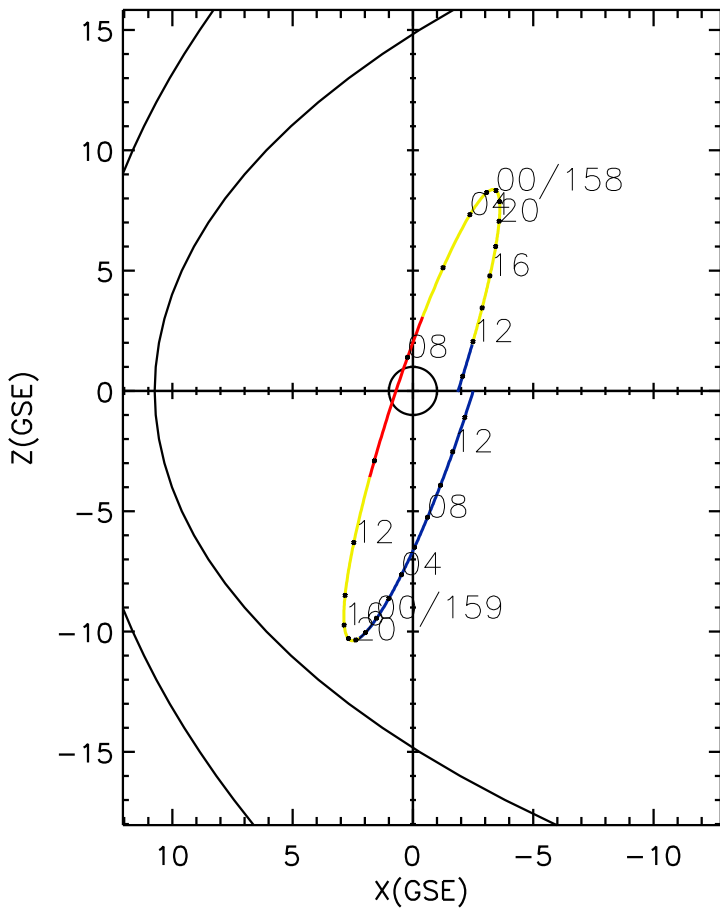

CLUSTER 2 orbit 2017 157 (06/06) 09:06 UT to 2017 159 (06/08) 15:31 UT

Sun May 24 19:35:08 2026