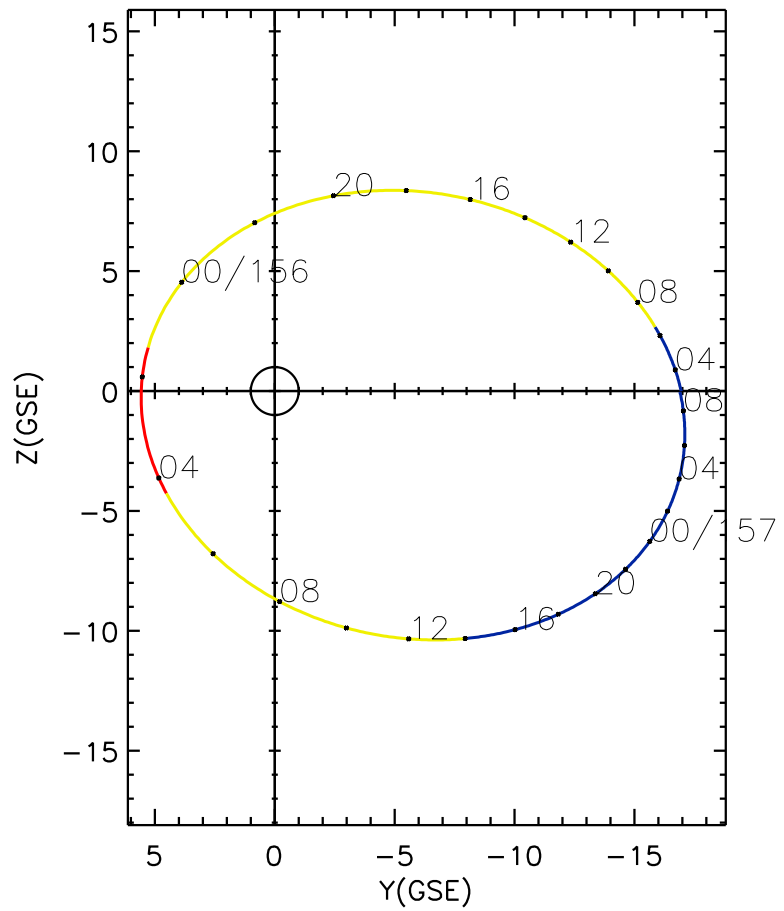

CLUSTER 2 orbit 2017 155 (06/04) 02:46 UT to 2017 157 (06/06) 09:06 UT

Sat May 23 19:36:38 2026