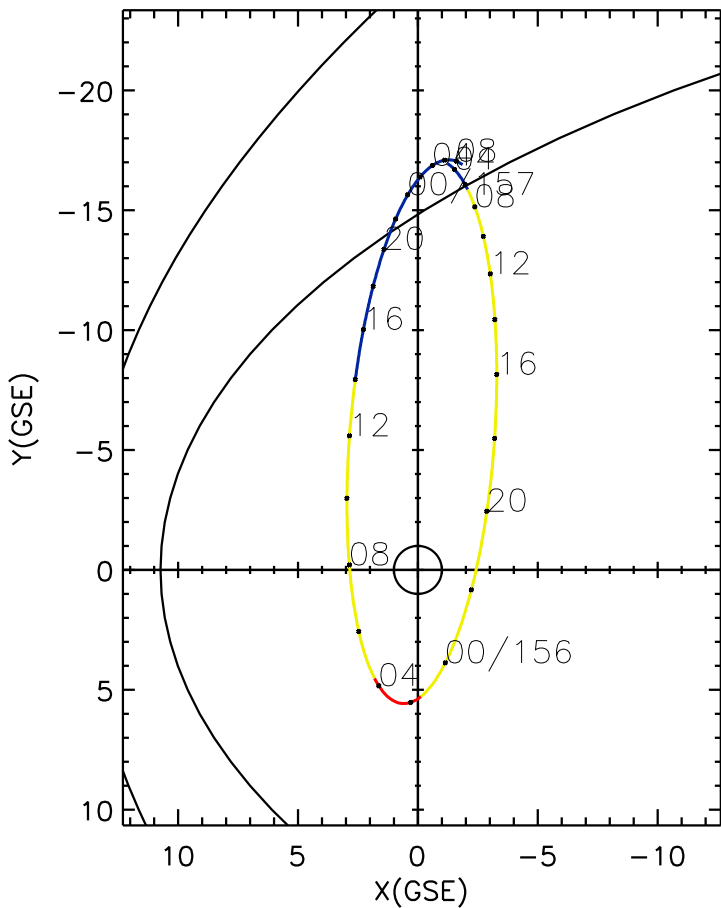

CLUSTER 2 orbit 2017 155 (06/04) 02:46 UT to 2017 157 (06/06) 09:06 UT

Sat May 23 19:36:38 2026