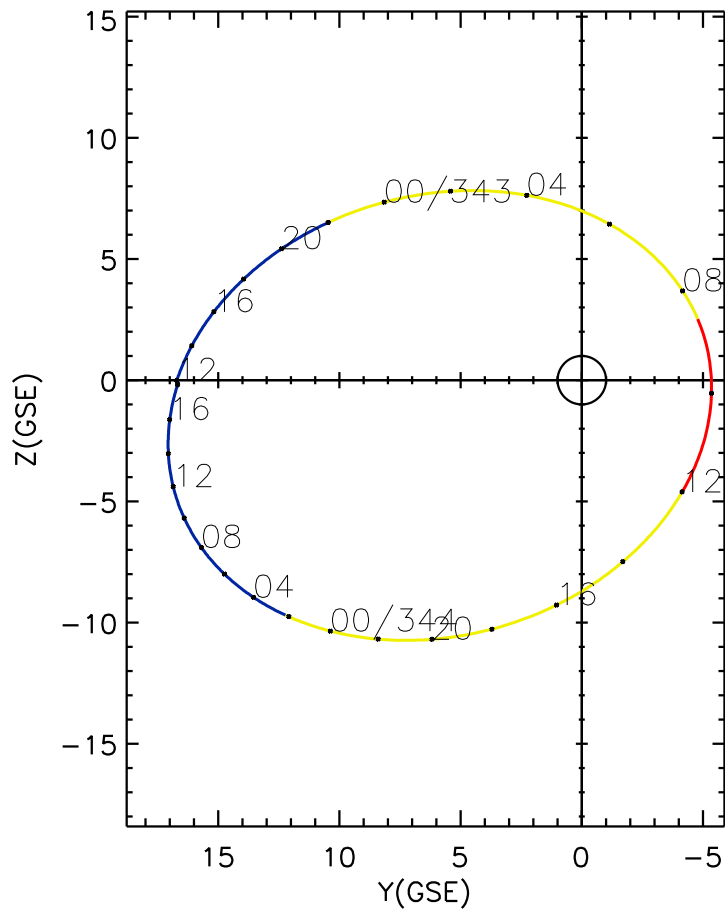

CLUSTER 2 orbit 2016 342 (12/07) 11:56 UT to 2016 344 (12/09) 18:11 UT

Mon Nov 28 19:23:43 2016