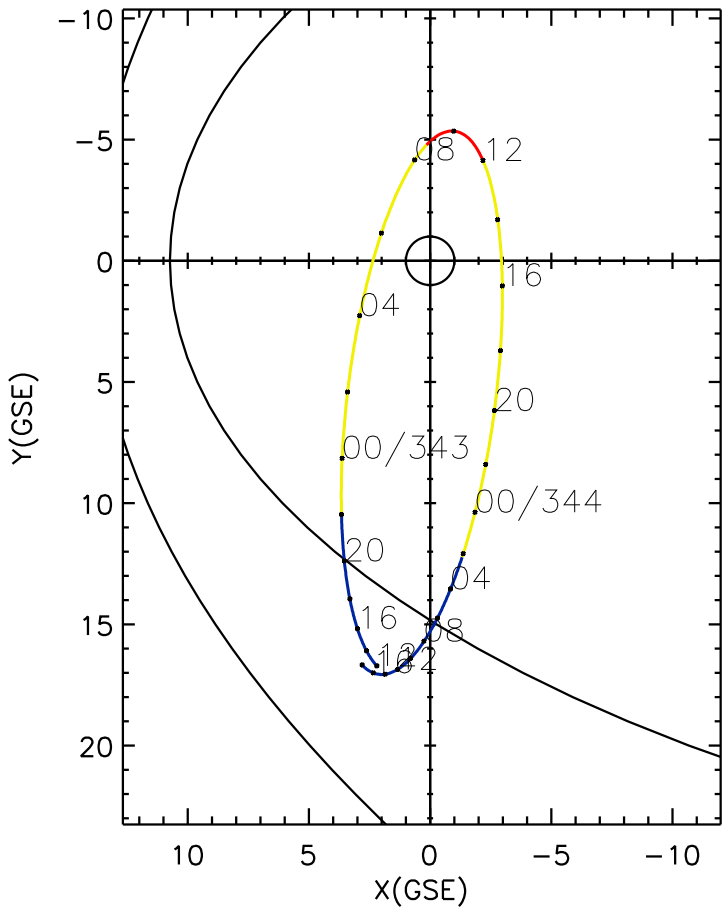

CLUSTER 2 orbit 2016 342 (12/07) 11:56 UT to 2016 344 (12/09) 18:11 UT

Mon Nov 28 19:23:43 2016