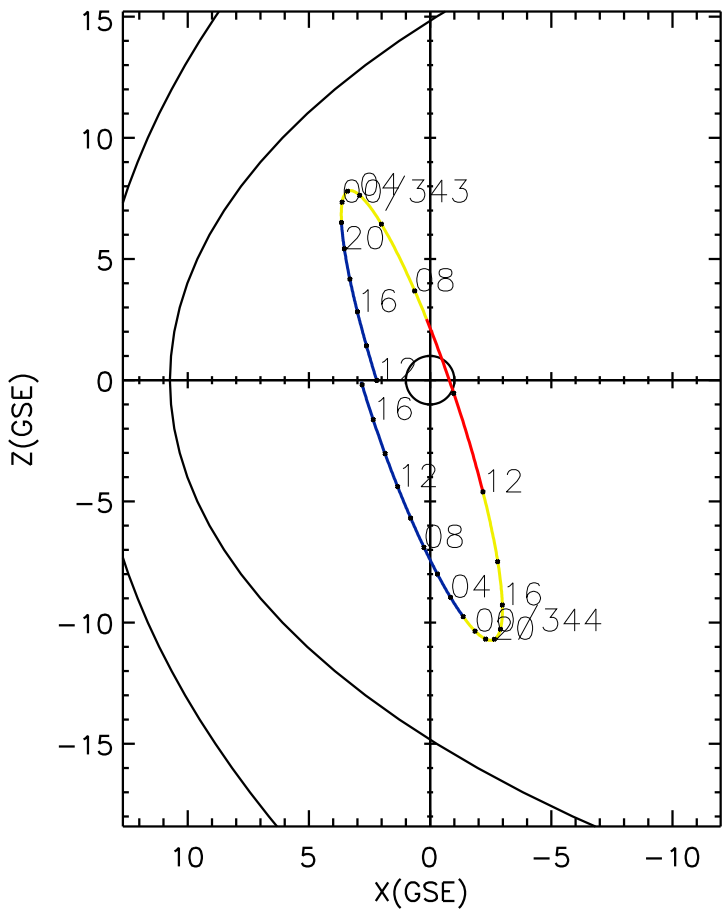

CLUSTER 2 orbit 2016 342 (12/07) 11:56 UT to 2016 344 (12/09) 18:11 UT

Mon Nov 28 19:23:43 2016