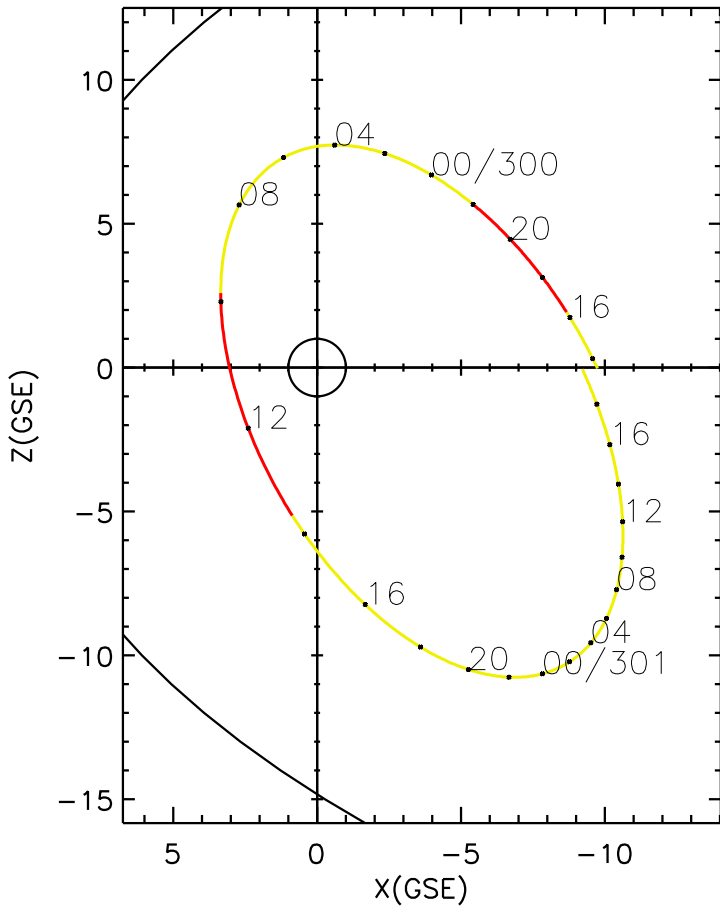

CLUSTER 2 orbit 2016 299 (10/25) 13:31 UT to 2016 301 (10/27) 19:41 UT

Sun Jul 5 19:37:06 2026