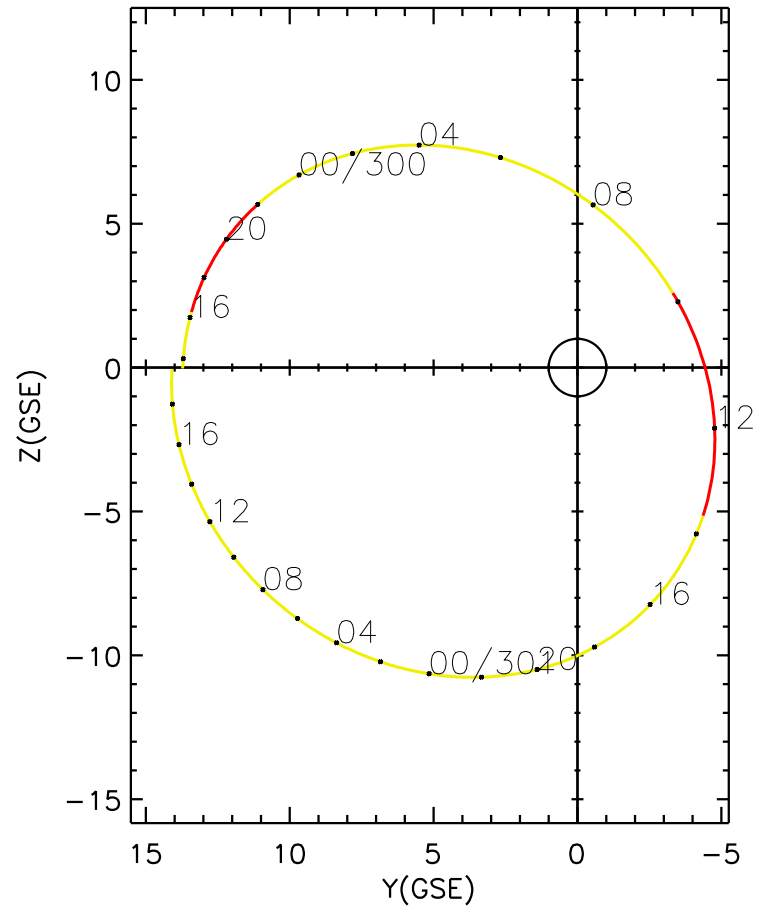

CLUSTER 2 orbit 2016 299 (10/25) 13:31 UT to 2016 301 (10/27) 19:41 UT

Sun Jul 5 19:37:06 2026