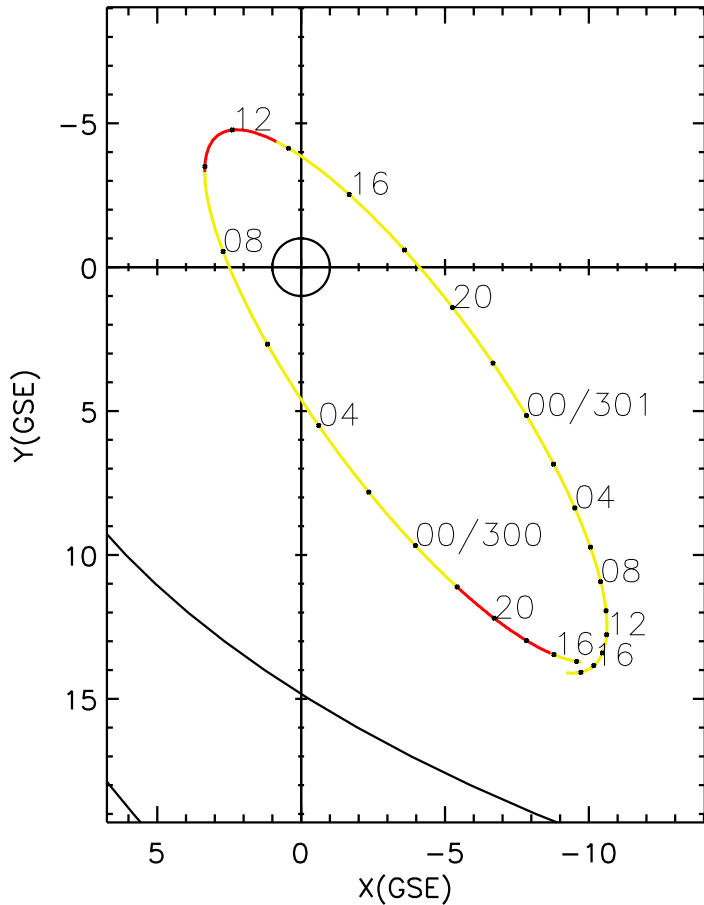

CLUSTER 2 orbit 2016 299 (10/25) 13:31 UT to 2016 301 (10/27) 19:41 UT

Sun Jul 5 19:37:06 2026