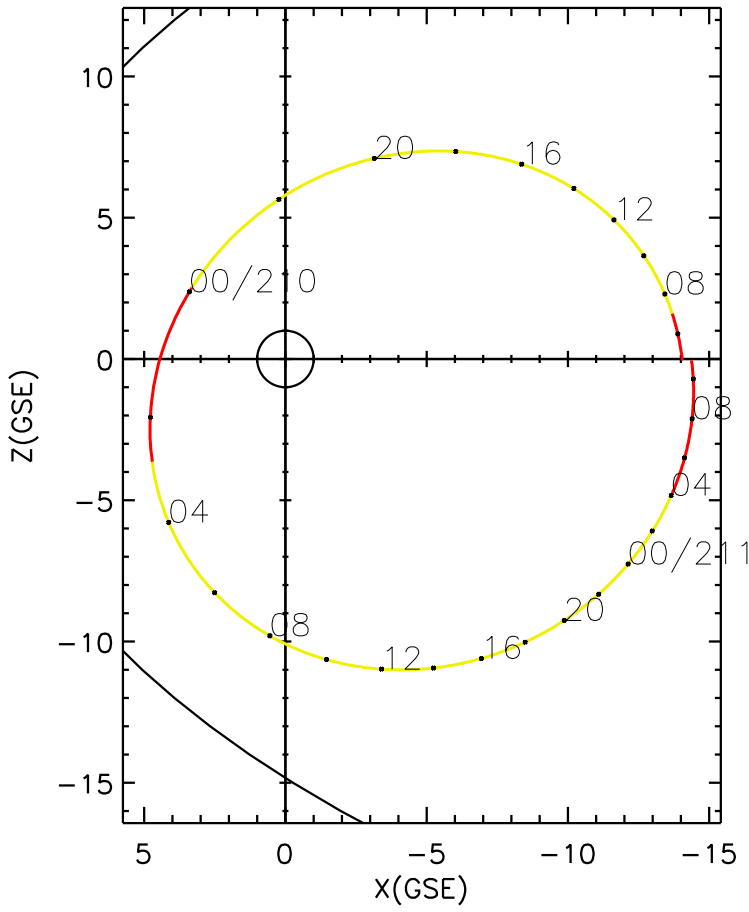

CLUSTER 2 orbit 2016 209 (07/27) 04:41 UT to 2016 211 (07/29) 10:56 UT

Sun May 31 19:35:49 2026