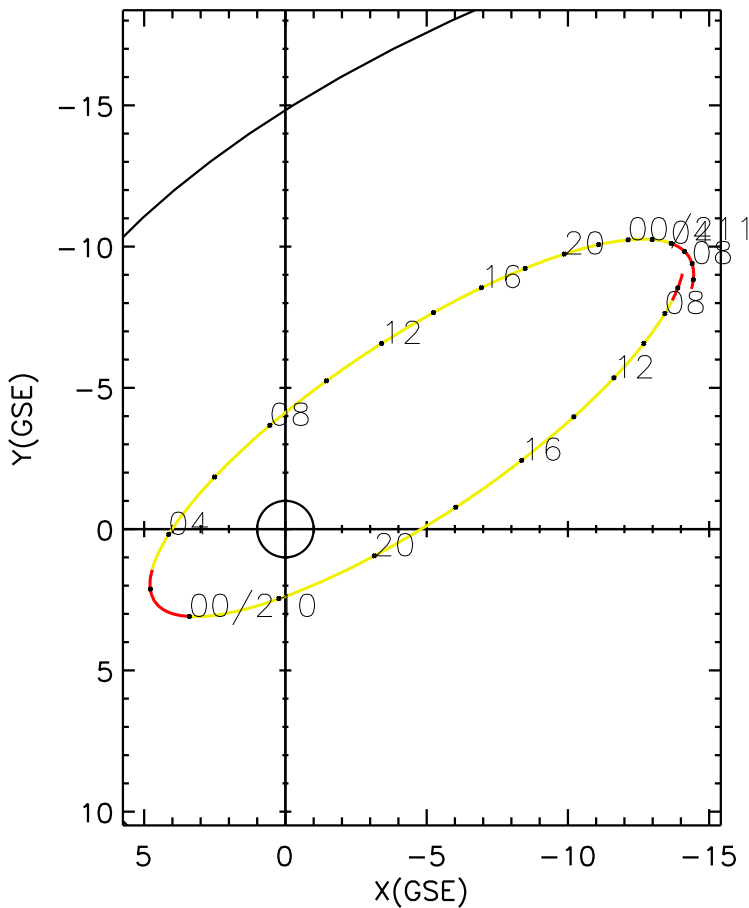

CLUSTER 2 orbit 2016 209 (07/27) 04:41 UT to 2016 211 (07/29) 10:56 UT

Sun May 31 19:35:49 2026