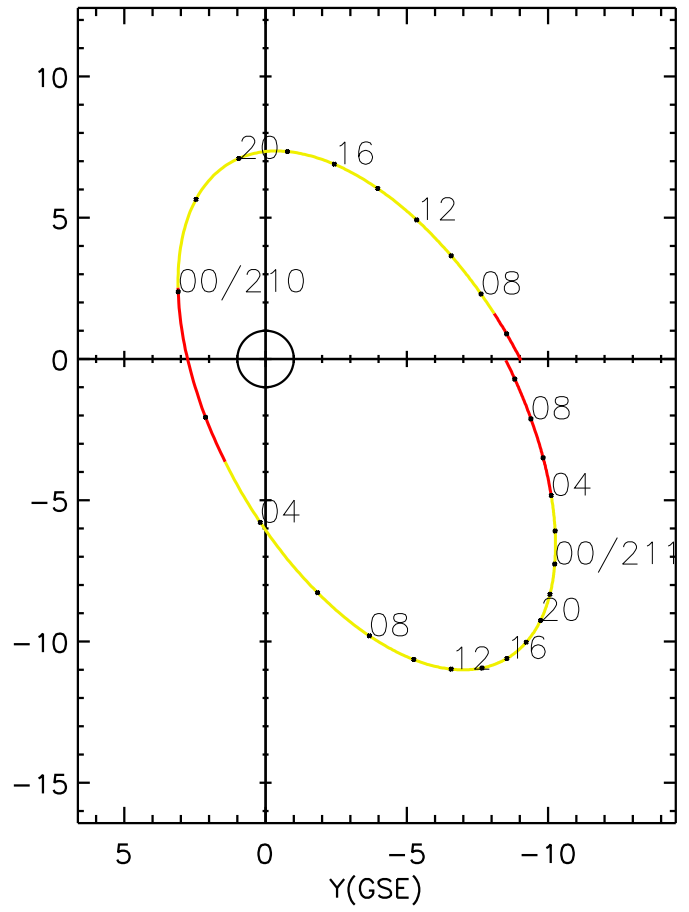

CLUSTER 2 orbit 2016 209 (07/27) 04:41 UT to 2016 211 (07/29) 10:56 UT

Sun May 31 19:35:49 2026