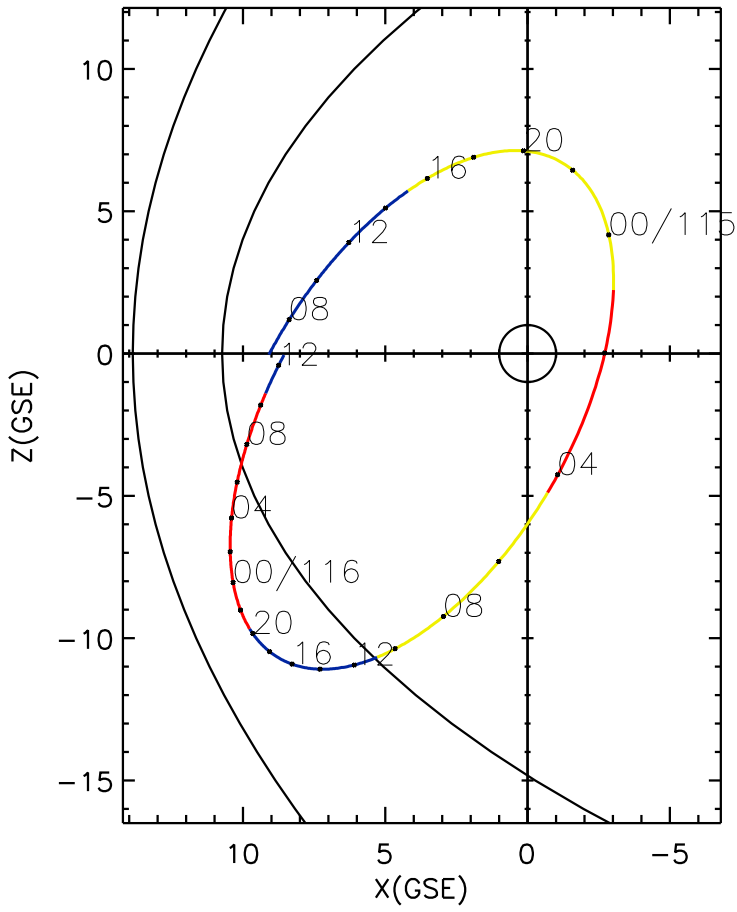

CLUSTER 2 orbit 2016 114 (04/23) 06:16 UT to 2016 116 (04/25) 12:31 UT

Sun May 31 19:35:27 2026