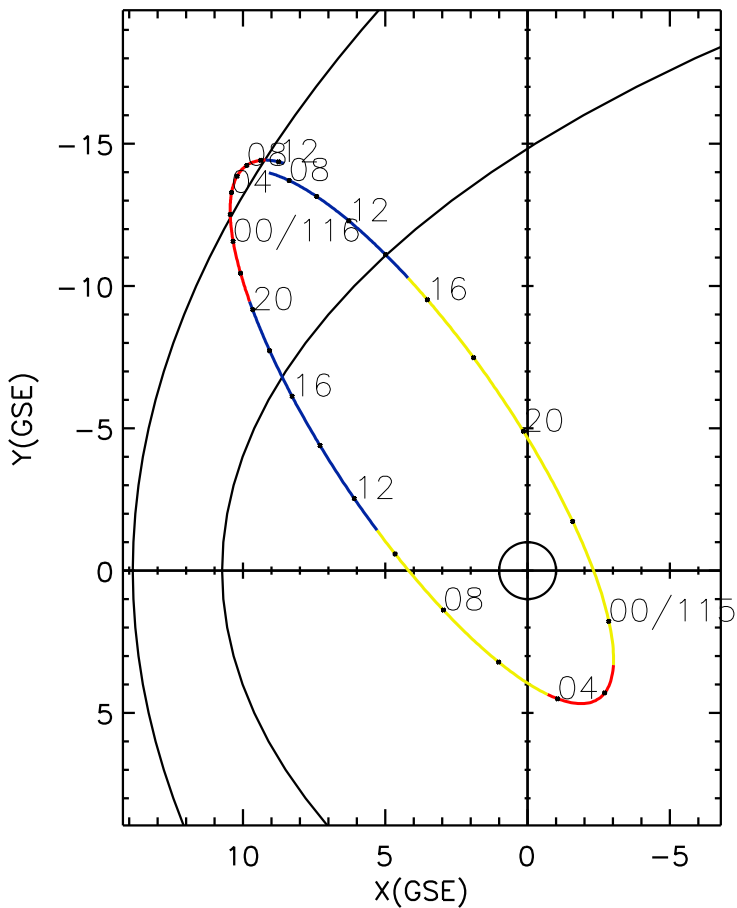

CLUSTER 2 orbit 2016 114 (04/23) 06:16 UT to 2016 116 (04/25) 12:31 UT

Sun May 31 19:35:27 2026