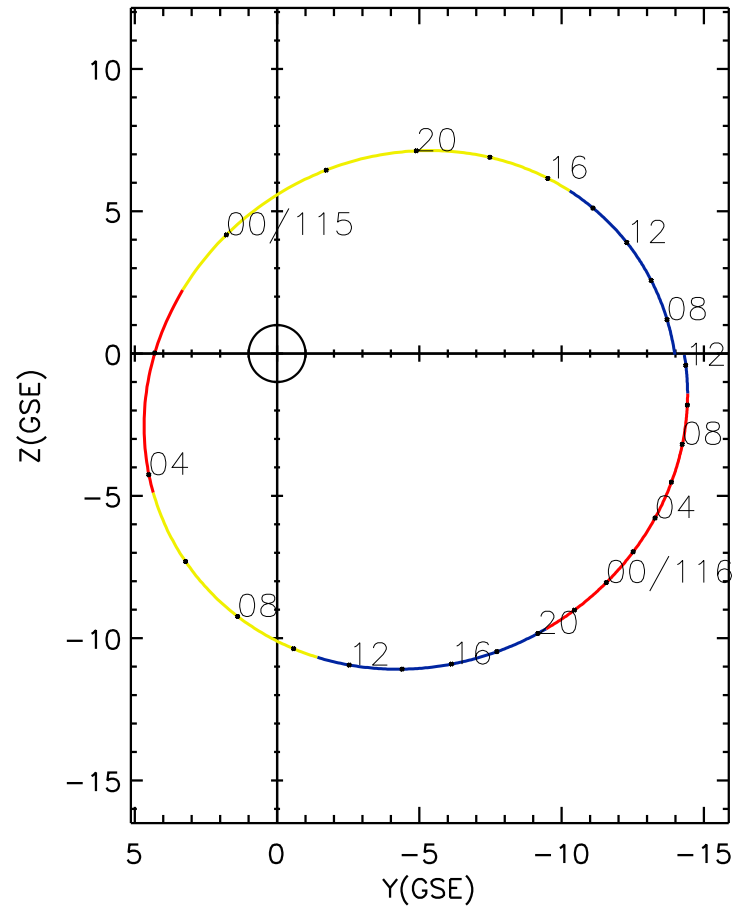

CLUSTER 2 orbit 2016 114 (04/23) 06:16 UT to 2016 116 (04/25) 12:31 UT

Sun May 31 19:35:27 2026