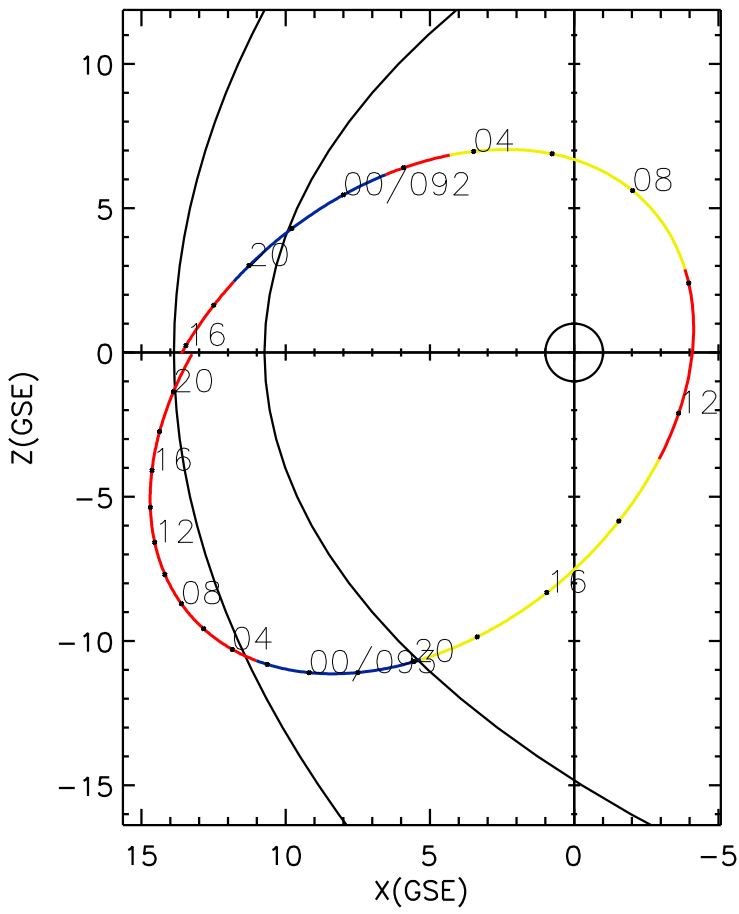

CLUSTER 2 orbit 2016 091 (03/31) 15:36 UT to 2016 093 (04/02) 21:51 UT

Sun May 17 19:35:10 2026