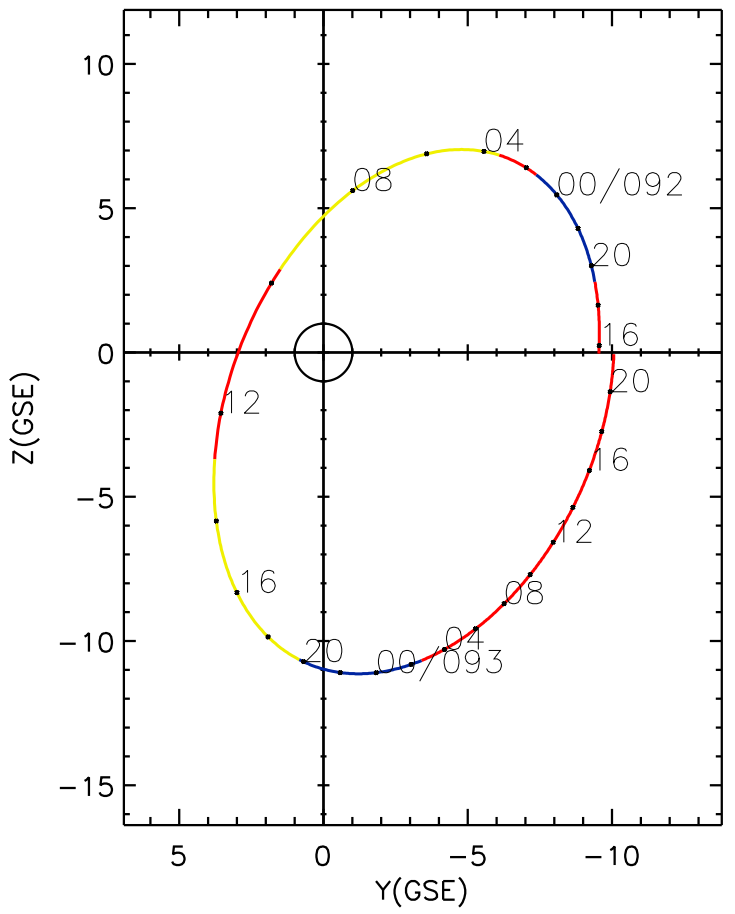

CLUSTER 2 orbit 2016 091 (03/31) 15:36 UT to 2016 093 (04/02) 21:51 UT

Sun May 17 19:35:10 2026