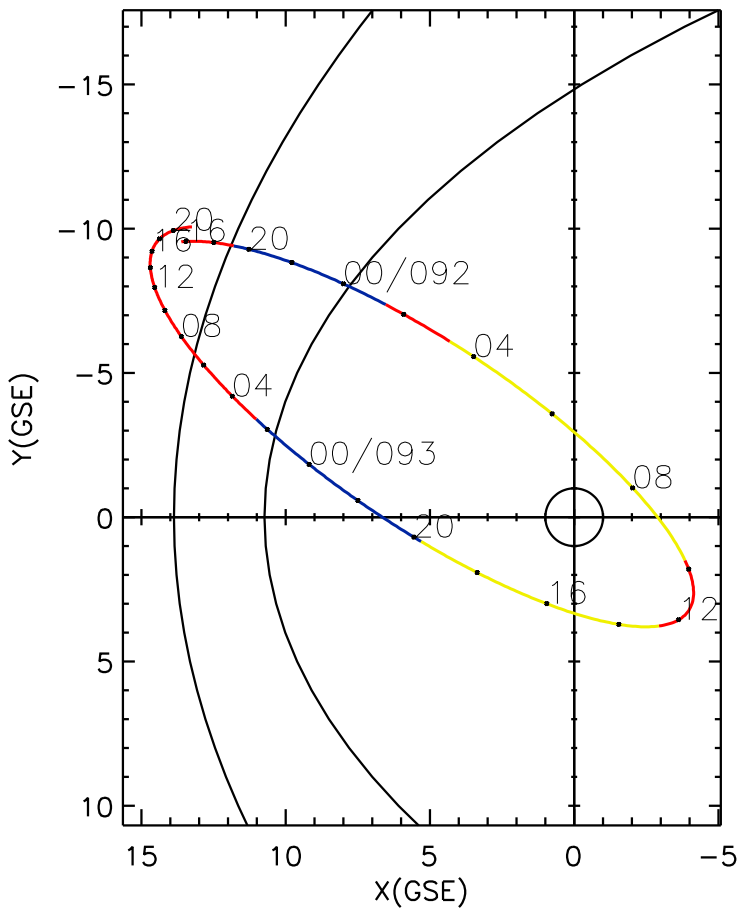

CLUSTER 2 orbit 2016 091 (03/31) 15:36 UT to 2016 093 (04/02) 21:51 UT

Sun May 17 19:35:10 2026