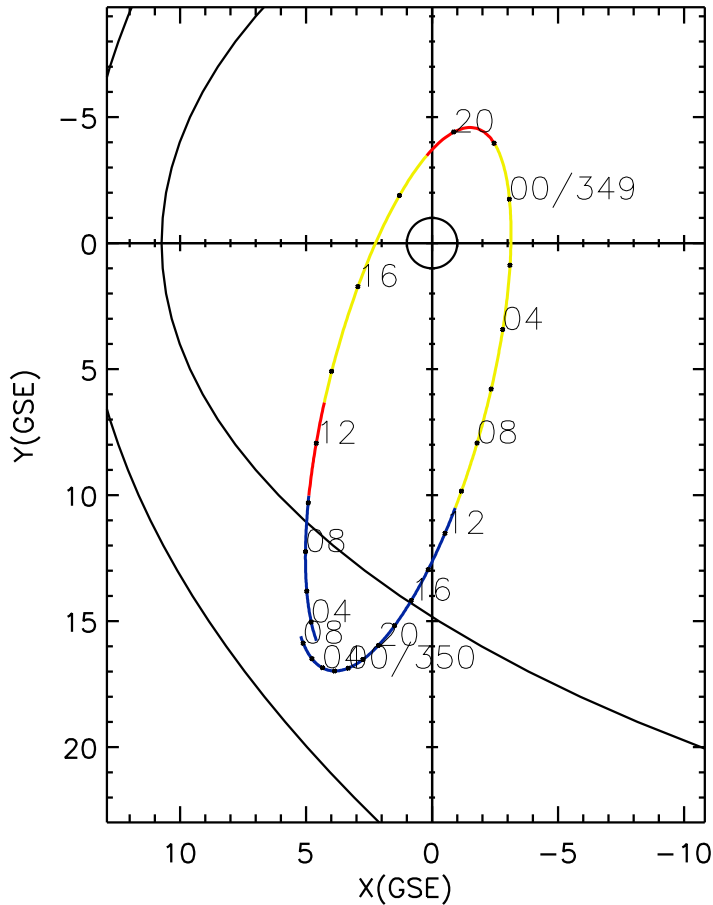

CLUSTER 2 orbit 2015 348 (12/14) 02:26 UT to 2015 350 (12/16) 08:41 UT

Sun May 31 19:34:56 2026