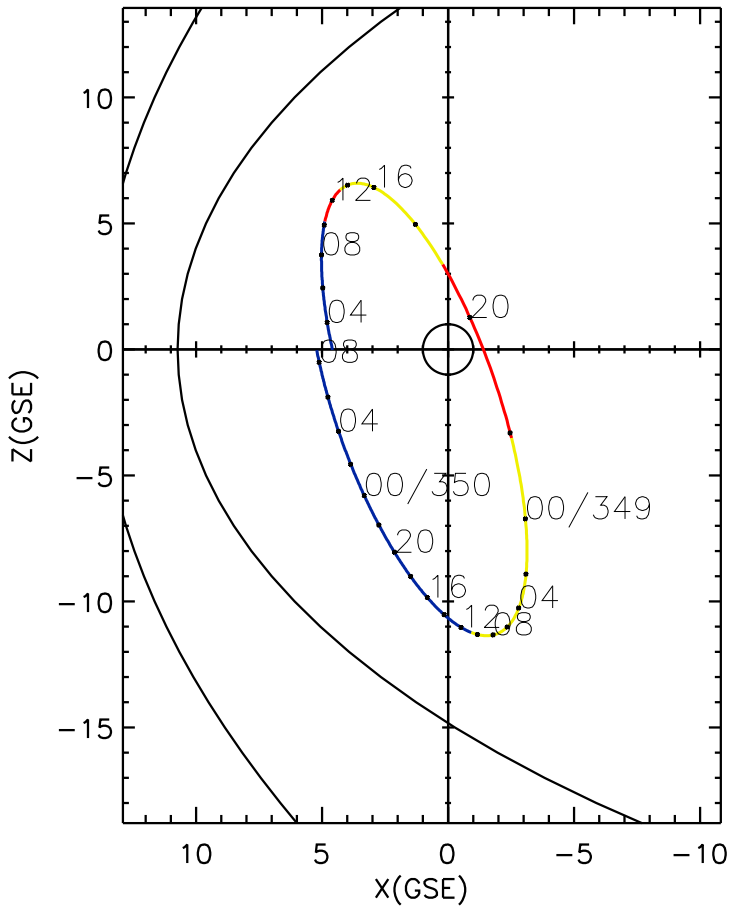

CLUSTER 2 orbit 2015 348 (12/14) 02:26 UT to 2015 350 (12/16) 08:41 UT

Sun May 31 19:34:56 2026