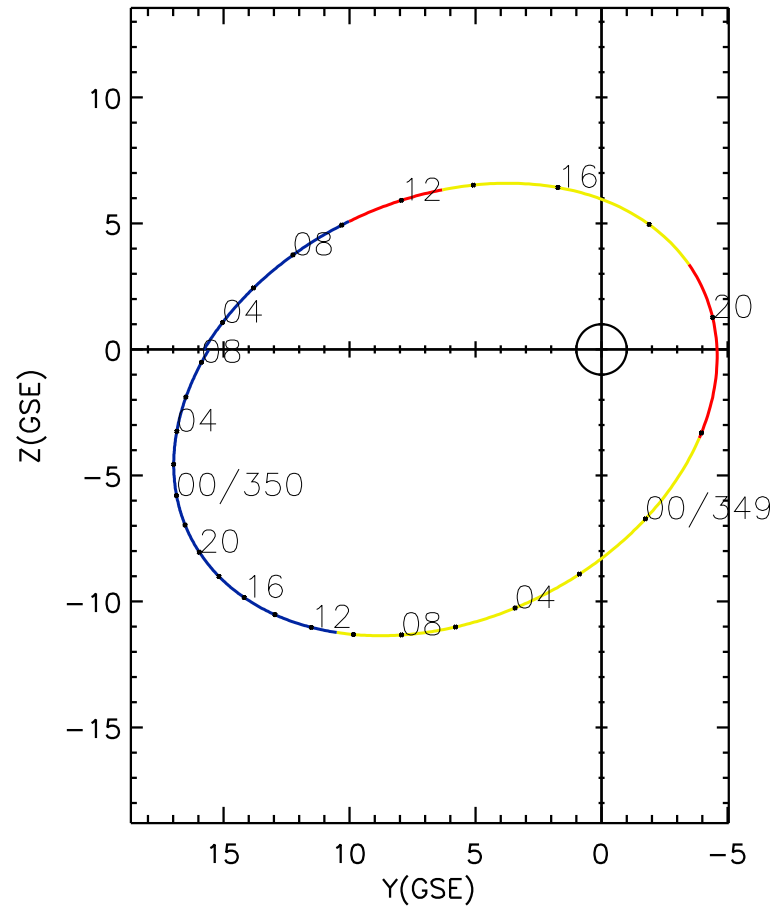

CLUSTER 2 orbit 2015 348 (12/14) 02:26 UT to 2015 350 (12/16) 08:41 UT

Sun May 31 19:34:56 2026