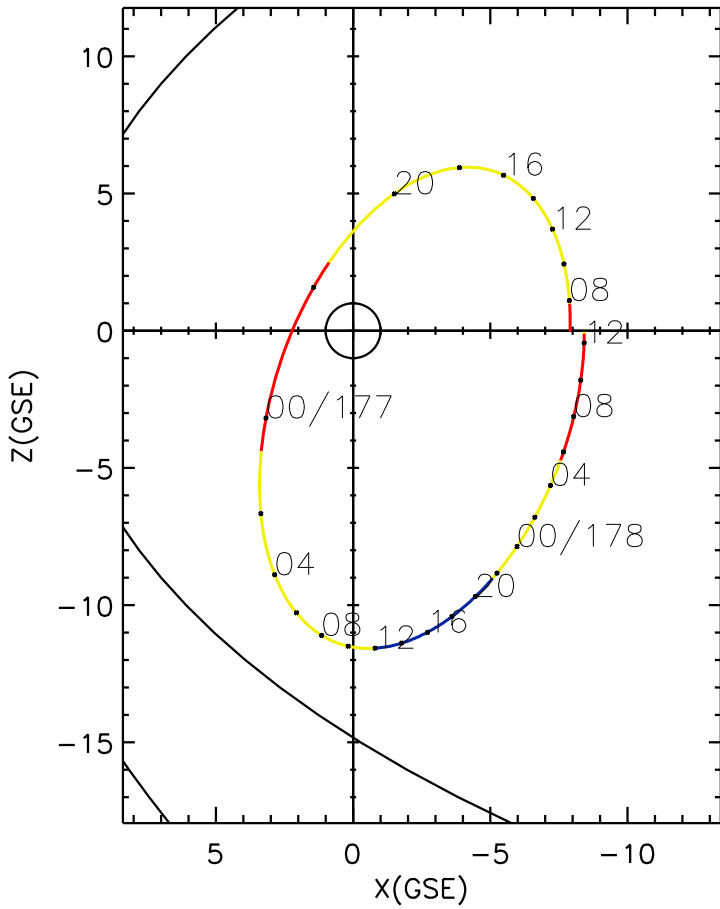

CLUSTER 2 orbit 2015 176 (06/25) 06:21 UT to 2015 178 (06/27) 12:36 UT

Sun May 17 19:34:00 2026