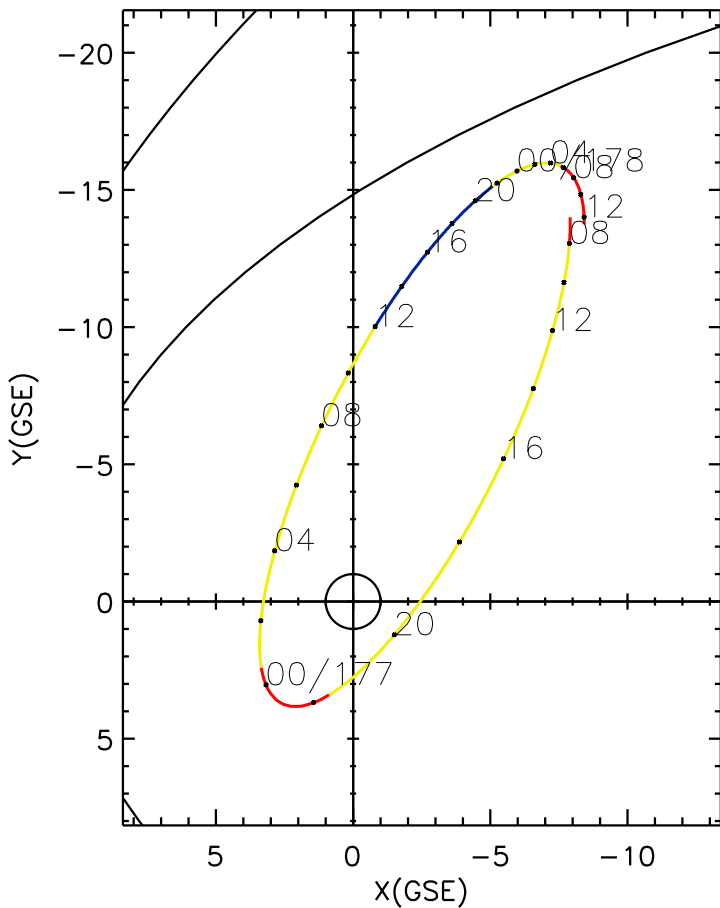

CLUSTER 2 orbit 2015 176 (06/25) 06:21 UT to 2015 178 (06/27) 12:36 UT

Sun May 17 19:34:00 2026