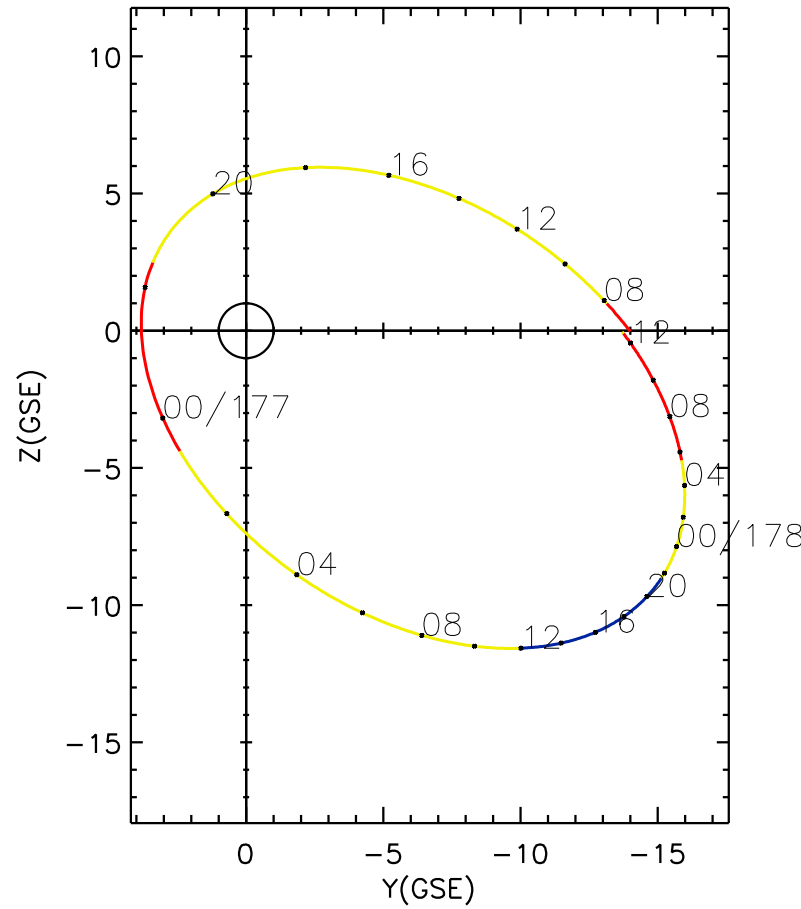

CLUSTER 2 orbit 2015 176 (06/25) 06:21 UT to 2015 178 (06/27) 12:36 UT

Sun May 17 19:34:00 2026